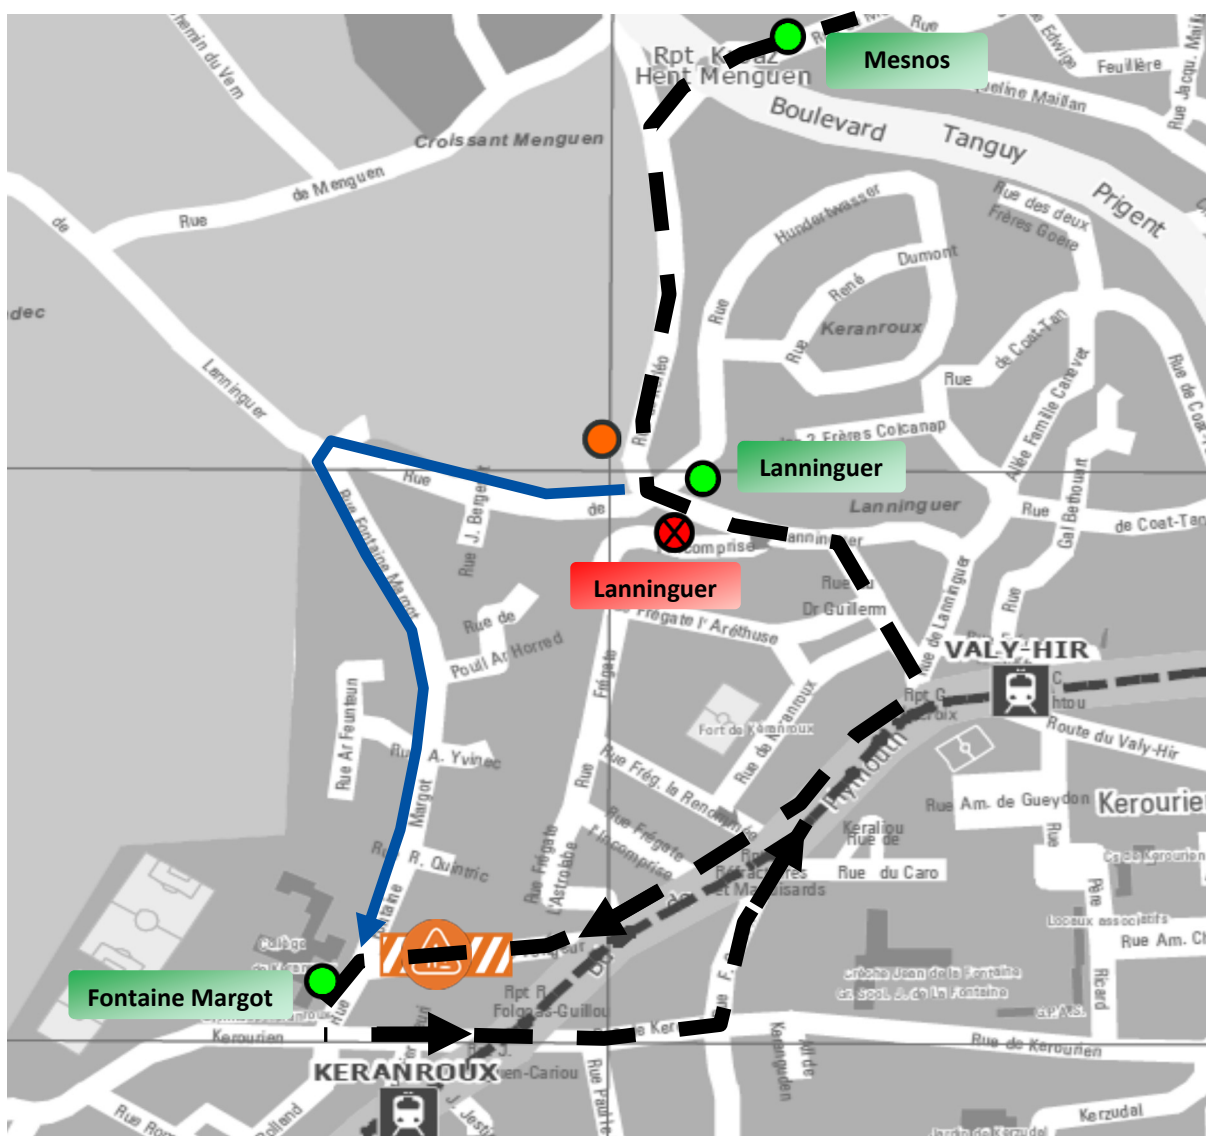

INFO DÉVIATION

Ligne 41

Date	Lundi 10 janvier 2022	À partir de	Prise de service
Durée	3 semaines	Lieu	Rue de Brest
Objet	Branchements gaz		
Itinéraire vers Kerfeunteun		Itinéraire vers Fontaine Margot	
Itinéraire normal.			
Arrêt(s) non desservi(s)		Arrêt(s) non desservi(s)	Lanninguer
Arrêt(s) de report		Arrêt(s) de report	Poteau provisoire devant la maison

- arrêt desservi
- arrêt supprimé
- itinéraire de déviation
- arrêt provisoire
- zone de travaux
- itinéraire normal