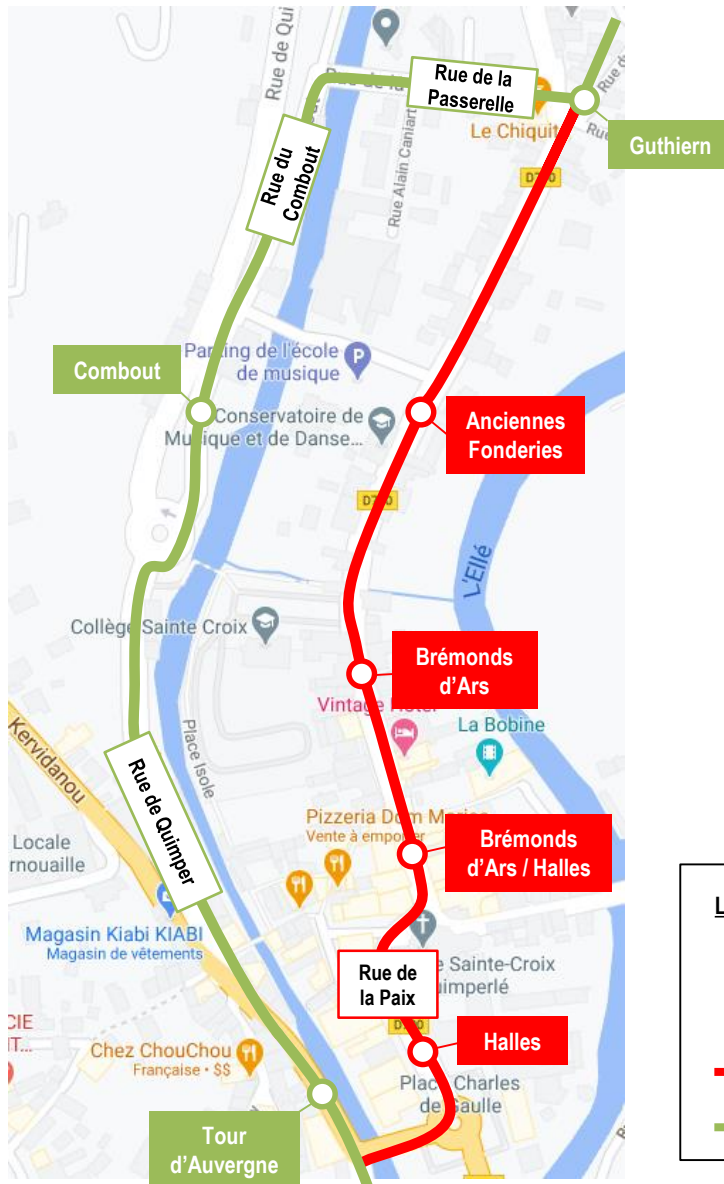

Motif : Fermeture complète de la rue de la Paix à Quimperlé
Portion située entre le giratoire de la Place Charles de Gaulle et le carrefour rue Ellé

- **Vers Tréméven :** itinéraire via rue de Quimper, rue de Combout, tourner à droite vers rue de la Passerelle et tourner à gauche vers rue du Gorrequer
- **Vers Mellac :** itinéraire via rue de Gorrequer, tourner à droite vers rue de la Passerelle, tourner à gauche vers rue de Combout et continuer vers rue de Quimper
- **Arrêts non-desservis :** Halles, Brémonds d'Ars / Halles, Brémonds d'Ars et Ancienne Fonderie
- **Arrêts de report :** Combout, Tour d'Auvergne, Quai Brizeux et Guthiern

LEGENDE :

-  Arrêt(s) non-desservi(s)
-  Arrêt(s) desservi(s)
-  Itinéraire commercial non-desservi
-  Itinéraire commercial desservi