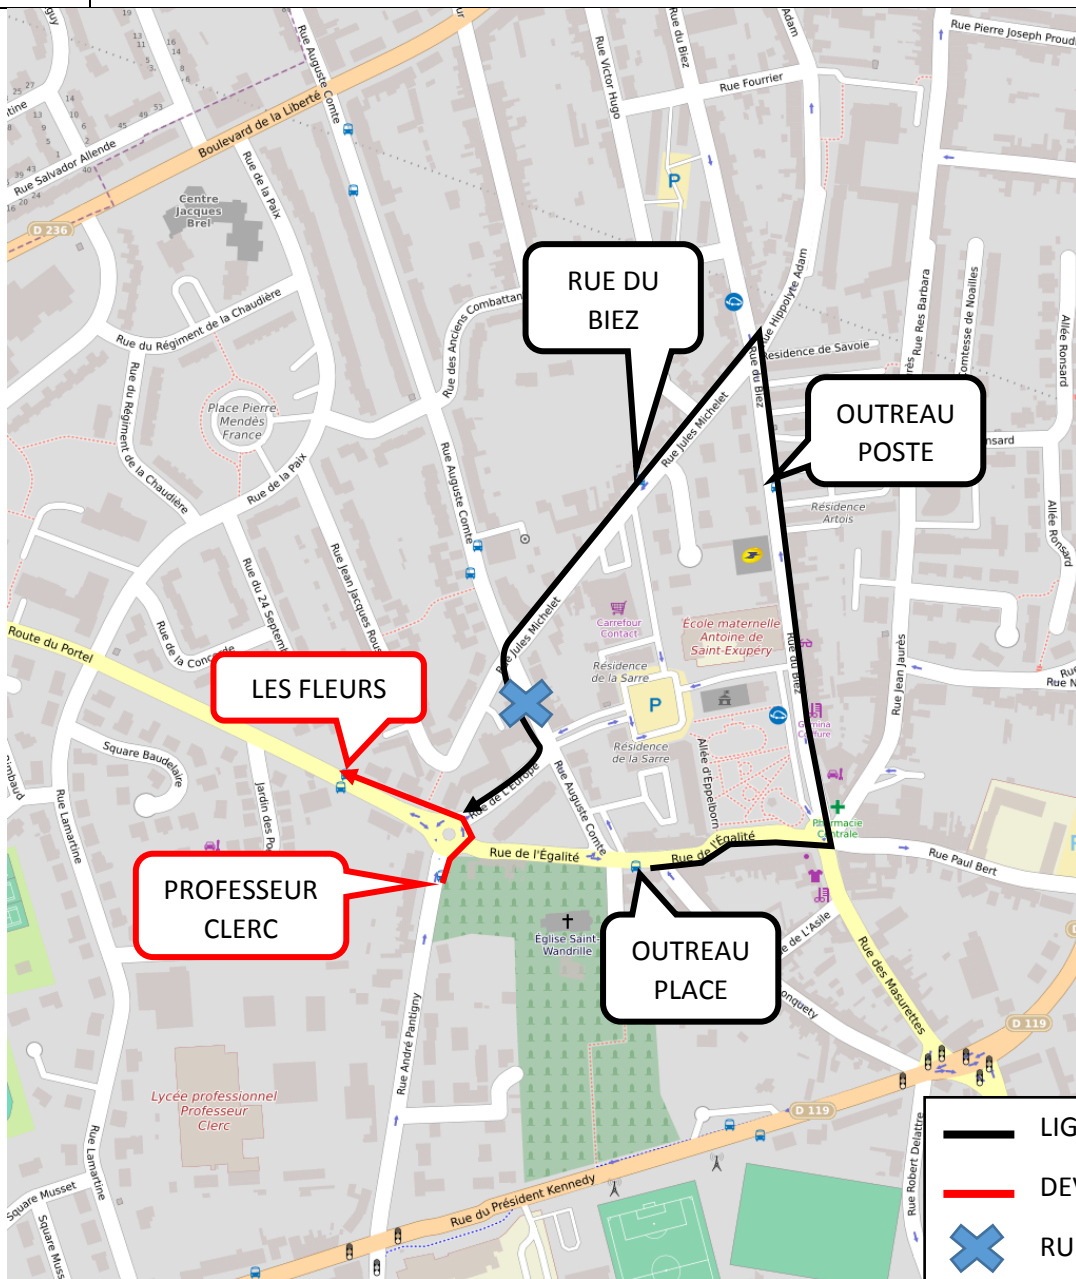

DEVIATION

DATE DE DEBUT	MARDI 2 NOVEMBRE 2021
DUREE	JUSQUE FIN DE TRAVAUX
SENS	VERS ALPRECH
EVENEMENT	TRAVAUX RUE AUGUSTE COMTE – OUTREAU
ITINERAIRE	DIRECT PAR RTE DE LE PORTEL
ARRETS REPORTES OU NON DESSERVIS	« OUTREAU PLACE » - « OUTREAU POSTE » - « RUE DU BIEZ » REPORTES A L'ARRET « PROFESSEUR CLERC » OU « LES FLEURS »

-  LIGNE HABITUELLE
-  DEVIATION
-  RUE FERMEE

DEVIATION

DATE DE DEBUT	MARDI 2 NOVEMBRE 2021
DUREE	JUSQUE FIN DE TRAVAUX
SENS	DANS LES DEUX SENS
EVENEMENT	TRAVAUX RUE AUGUSTE COMTE – OUTREAU
ITINERAIRE	PAR RUE DU SENTIER MILITAIRE – RUE DE LA PAIX
ARRETS REPORTES OU NON DESSERVIS	« PRESBYTERE » - « OUTREAU PLACE » VERS BOULOGNE – « OUTREAU POSTE » - « RUE DU BIEZ » REPORTE A L'ARRET PROVISOIRE SITUE RUE DU SENTIER MILITAIRE