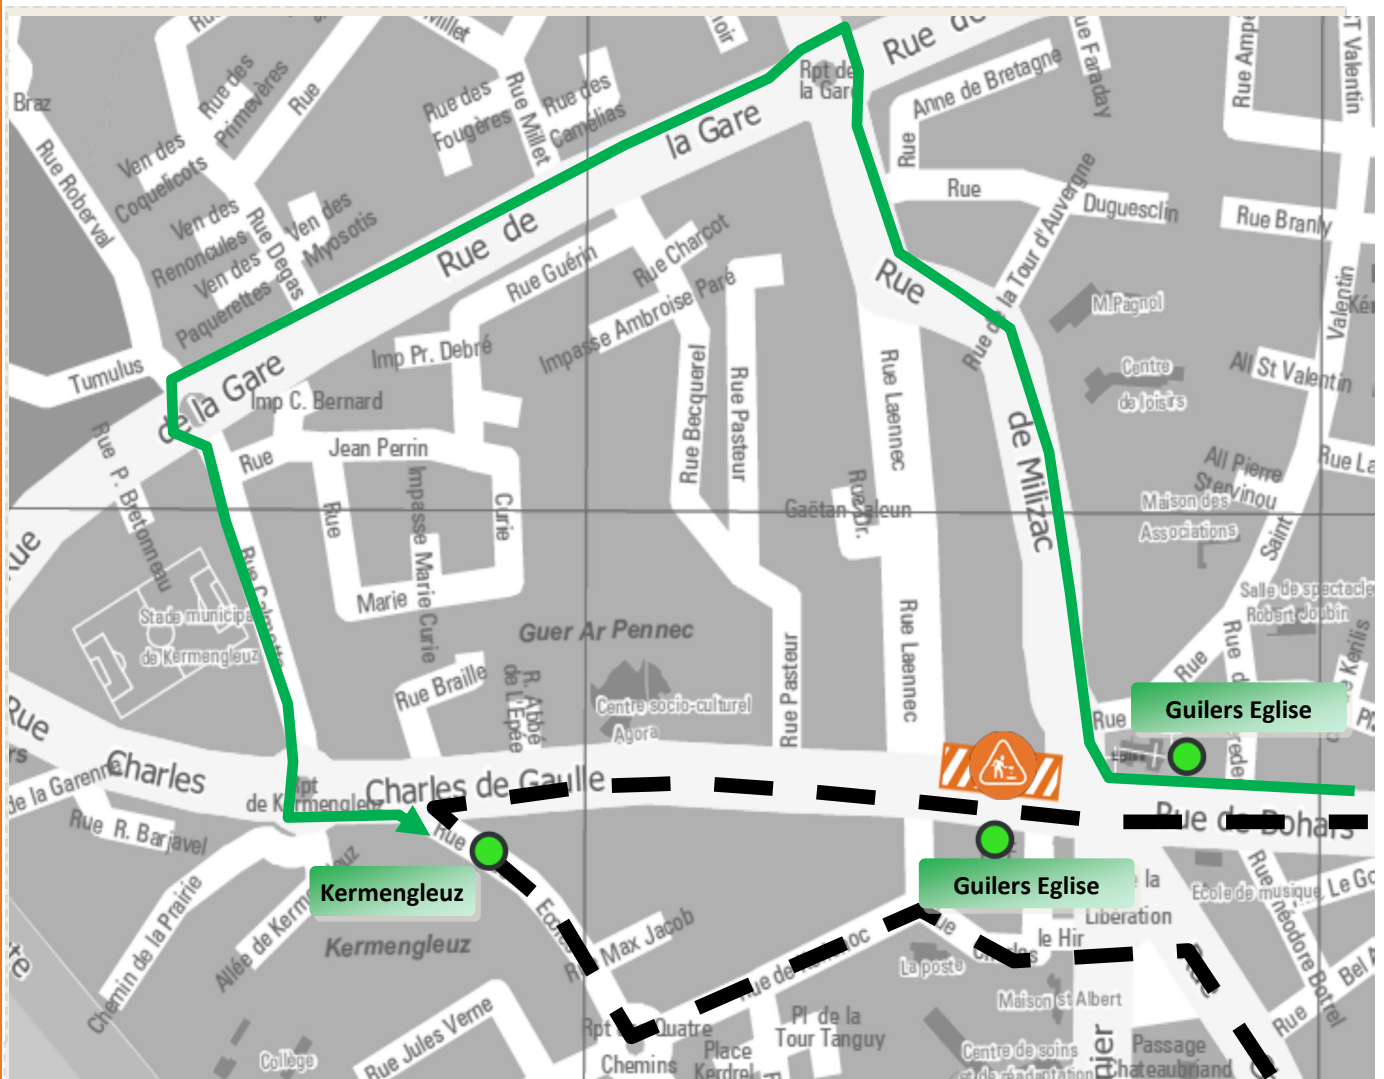

INFO DÉVIATION

Lignes 12, 55, 56

Date	Mardi 18 janvier 2022	À partir de	08h00
Durée	3 jours	Lieu	61 Rue Charles de Gaulle
Objet	Branchement électrique		
Itinéraire vers Roberval		Itinéraire vers Brest	
Arrêt(s) non desservi(s)	Aucun	Arrêt(s) non desservi(s)	Aucun
Arrêt(s) de report	Aucun	Arrêt(s) de port	Aucun

- arrêt desservi
- arrêt supprimé
- itinéraire de déviation
- arrêt provisoire
- zone de travaux
- itinéraire normal