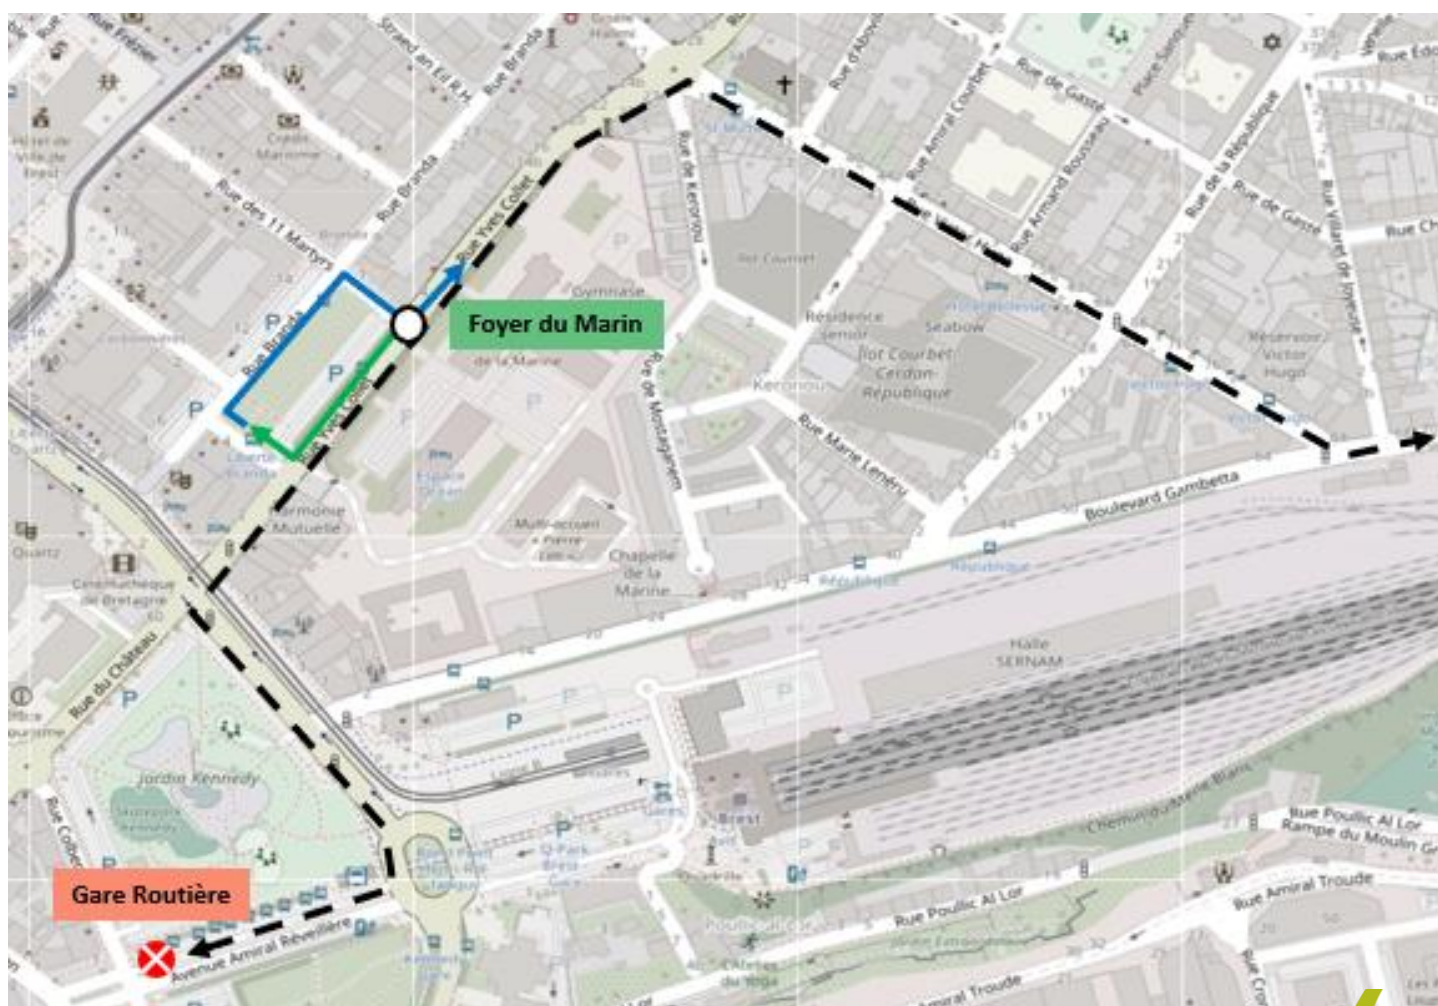

# INFO DÉVIATION

## DEVIATION MATCH FRANCE - MAROC

LE JEUDI 9 JUILLET DE 23H30 À LA FIN DE SERVICE

**16** Brest  
Aéroport Brest Bretagne

**16** Brest  
Gare routière

<b>Arrêt non desservi :</b>	<b>Arrêt non desservi :</b>
Gare Routière	Gare Routière
<b>Arrêt de report :</b>	<b>Arrêt de report :</b>
Foyer du Marin	Foyer du Marin

### Légende

- Arrêt desservi
- Arrêt provisoire
- ⚠ Zone de travaux
- ➡ Itinéraires de déviation
- ⊗ Arrêt supprimé
- Arrêt desservi durant la déviation
- > Itinéraires normaux