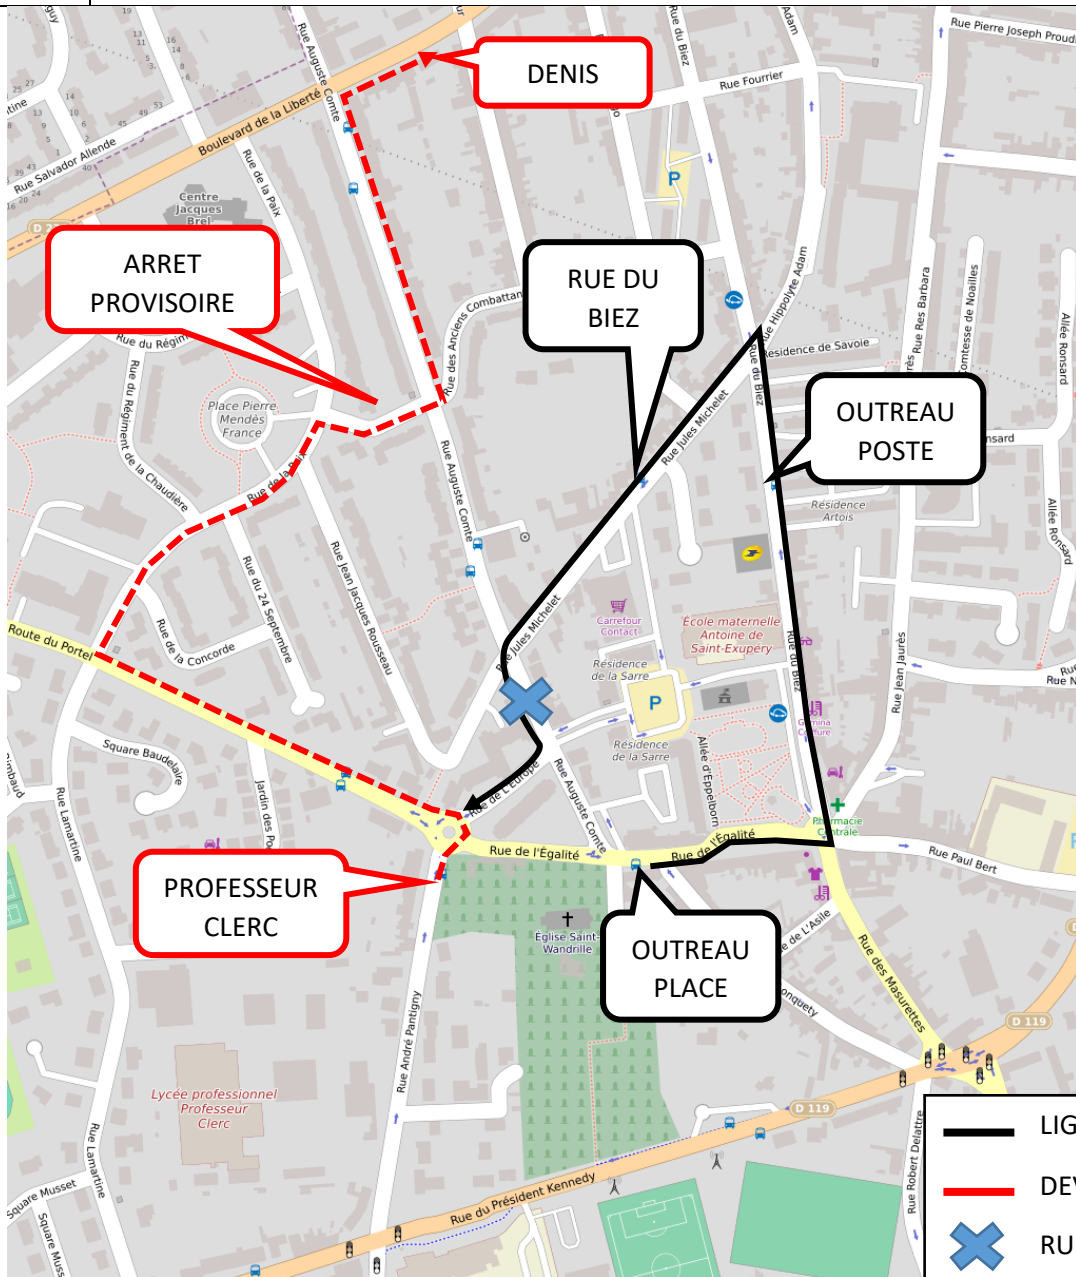

DEVIATION

DATE DE DEBUT	MARDI 2 NOVEMBRE 2021
DUREE	JUSQUE FIN DE TRAVAUX
SENS	VERS ALPRECH
EVENEMENT	TRAVAUX RUE AUGUSTE COMTE – OUTREAU
ITINERAIRE	DIRECT PAR RTE DE LE PORTEL
ARRETS REPORTES OU NON DESSERVIS	« OUTREAU PLACE » - « OUTREAU POSTE » - « RUE DU BIEZ » REPORTES A L'ARRET « PROFESSEUR CLERC » OU « LES FLEURS »

-  LIGNE HABITUELLE
-  DEVIATION
-  RUE FERMEE

DEVIATION

DATE DE DEBUT	MARDI 2 NOVEMBRE 2021
DUREE	JUSQUE FIN DE TRAVAUX
SENS	DANS LES DEUX SENS
EVENEMENT	TRAVAUX RUE AUGUSTE COMTE – OUTREAU
ITINERAIRE	PAR RUE DU SENTIER MILITAIRE – RUE DE LA PAIX
ARRETS REPORTES OU NON DESSERVIS	« PRESBYTERE » - « OUTREAU PLACE » VERS BOULOGNE – « OUTREAU POSTE » - « RUE DU BIEZ » REPORTE A L'ARRET PROVISOIRE SITUE RUE DU SENTIER MILITAIRE

-  LIGNE HABITUELLE
-  DEVIATION
-  RUE FERMEE

DEVIATION

153

DATE DE DEBUT	VENDREDI 12 NOVEMBRE 2021
DUREE	JUSQUE FIN DE TRAVAUX
SENS	OUTREAU PLACE VERS ETABLISSEMENTS SCOLAIRES
EVENEMENT	TRAVAUX RUE AUGUSTE COMTE – OUTREAU
ITINERAIRE	DEPART DE PROFESSEUR CLERC PUIS RUE DU SENTIER MILITAIRE – RUE DE LA PAIX
ARRETS REPORTES OU NON DESSERVIS	« OUTREAU PLACE » REPORTE A « PROFESSEUR CLERC » « OUTREAU POSTE » - « RUE DU BIEZ » « PRESBYTERE » REPORTES A L'ARRET PROVISOIRE SITUE RUE DU SENTIER MILITAIRE

- LIGNE HABITUELLE
- - - DEVIATION
- ⊗ RUE FERMEE