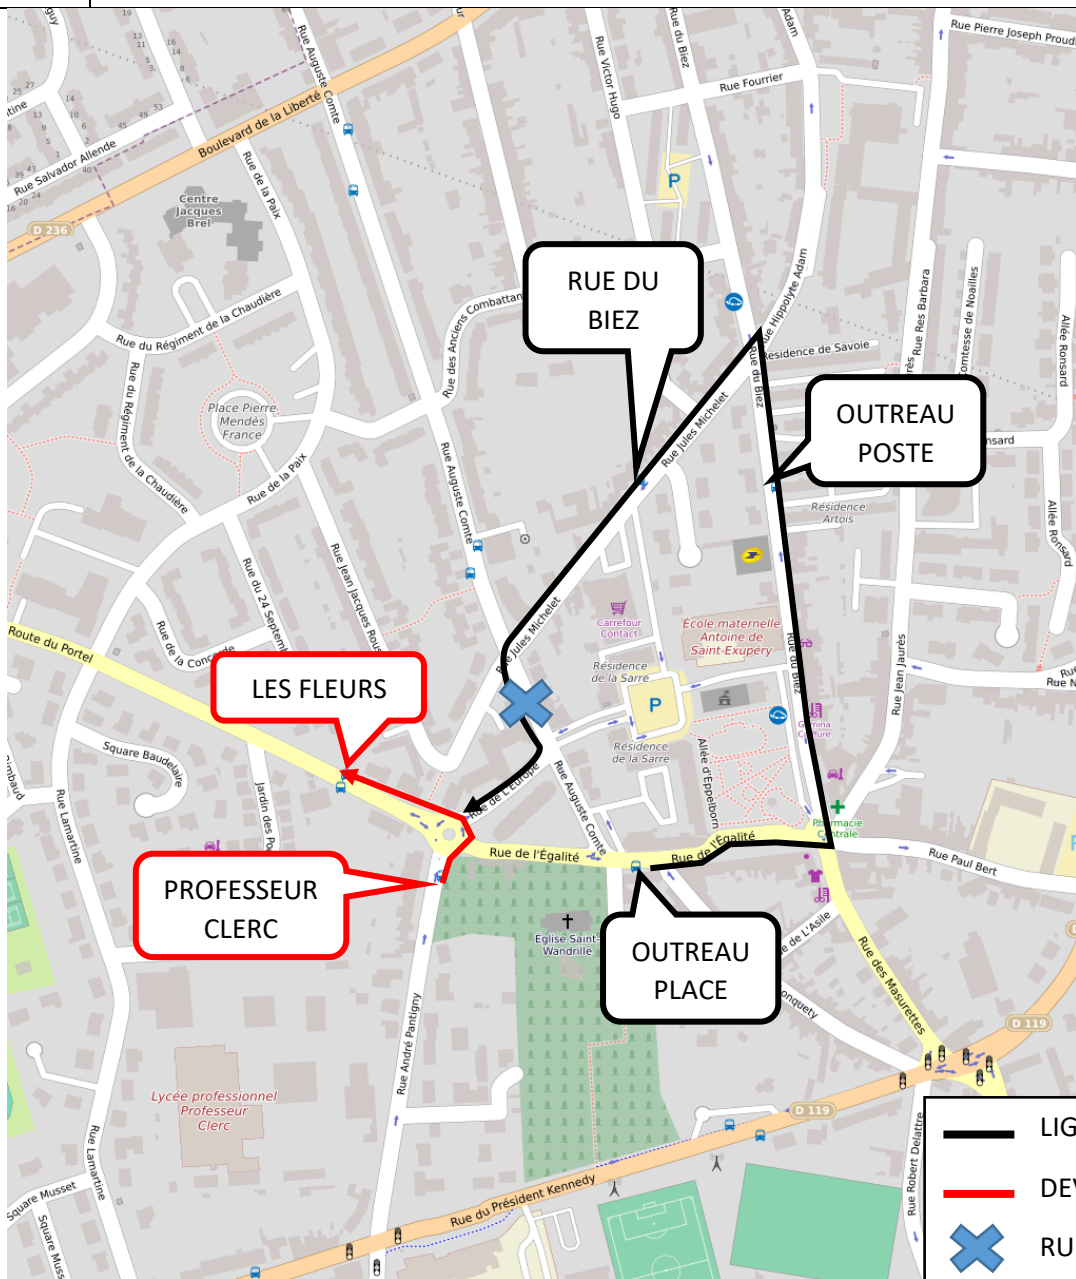

DEVIATION

DATE DE DEBUT	MARDI 2 NOVEMBRE 2021
DUREE	JUSQUE FIN DE TRAVAUX
SENS	VERS ALPRECH
EVENEMENT	TRAVAUX RUE AUGUSTE COMTE – OUTREAU
ITINERAIRE	DIRECT PAR RTE DE LE PORTEL
ARRETS REPORTES OU NON DESSERVIS	« OUTREAU PLACE » - « OUTREAU POSTE » - « RUE DU BIEZ » REPORTES A L'ARRET « PROFESSEUR CLERC » OU « LES FLEURS »

-  LIGNE HABITUELLE
-  DEVIATION
-  RUE FERMEE

DEVIATION

DATE DE DEBUT	MARDI 2 NOVEMBRE 2021
DUREE	JUSQUE FIN DE TRAVAUX
SENS	DANS LES DEUX SENS
EVENEMENT	TRAVAUX RUE AUGUSTE COMTE – OUTREAU
ITINERAIRE	PAR RUE DU SENTIER MILITAIRE – RUE DE LA PAIX
ARRETS REPORTES OU NON DESSERVIS	« PRESBYTERE » - « OUTREAU PLACE » VERS BOULOGNE – « OUTREAU POSTE » - « RUE DU BIEZ » REPORTE A L'ARRET PROVISOIRE SITUE RUE DU SENTIER MILITAIRE

-  LIGNE HABITUELLE
-  DEVIATION
-  RUE FERMEE

DEVIATION

153

DATE DE DEBUT	VENDREDI 12 NOVEMBRE 2021
DUREE	JUSQUE FIN DE TRAVAUX
SENS	OUTREAU PLACE VERS ETABLISSEMENTS SCOLAIRES
EVENEMENT	TRAVAUX RUE AUGUSTE COMTE – OUTREAU
ITINERAIRE	DEPART DE PROFESSEUR CLERC PUIS RUE DU SENTIER MILITAIRE – RUE DE LA PAIX
ARRETS REPORTES OU NON DESSERVIS	« OUTREAU PLACE » REPORTE A « PROFESSEUR CLERC » « OUTREAU POSTE » - « RUE DU BIEZ » « PRESBYTERE » REPORTES A L'ARRET PROVISOIRE SITUE RUE DU SENTIER MILITAIRE

- LIGNE HABITUELLE
- - - DEVIATION
- ⊗ RUE FERMEE