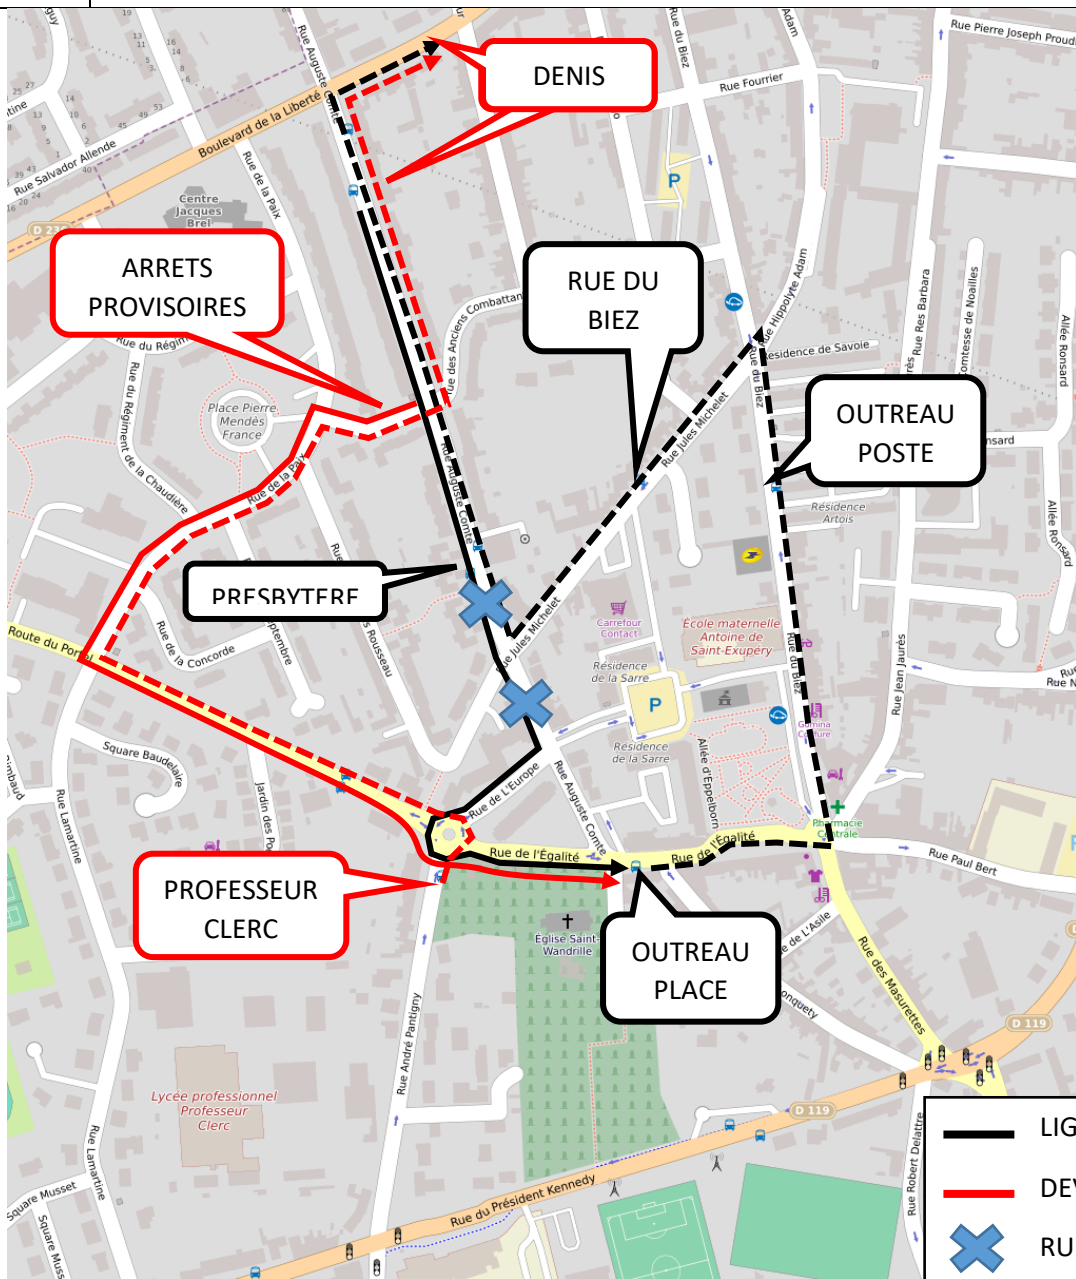

DEVIATION

DATE DE DEBUT	MARDI 2 NOVEMBRE 2021
DUREE	JUSQUE FIN DE TRAVAUX
SENS	VERS ALPRECH
EVENEMENT	TRAVAUX RUE AUGUSTE COMTE – OUTREAU
ITINERAIRE	DIRECT PAR RTE DE LE PORTEL
ARRETS REPORTES OU NON DESSERVIS	« OUTREAU PLACE » - « OUTREAU POSTE » - « RUE DU BIEZ » REPORTES A L'ARRET « PROFESSEUR CLERC » OU « LES FLEURS »

-  LIGNE HABITUELLE
-  DEVIATION
-  RUE FERMEE

DEVIATION

DATE DE DEBUT	MARDI 2 NOVEMBRE 2021
DUREE	JUSQUE FIN DE TRAVAUX
SENS	DANS LES DEUX SENS
EVENEMENT	TRAVAUX RUE AUGUSTE COMTE – OUTREAU
ITINERAIRE	PAR RUE DU SENTIER MILITAIRE – RUE DE LA PAIX
ARRETS REPORTES OU NON DESSERVIS	« PRESBYTERE » - « OUTREAU PLACE » VERS BOULOGNE – « OUTREAU POSTE » - « RUE DU BIEZ » REPORTE A L'ARRET PROVISOIRE SITUE RUE DU SENTIER MILITAIRE

-  LIGNE HABITUELLE
-  DEVIATION
-  RUE FERMEE

DEVIATION

153

DATE DE DEBUT	VENDREDI 12 NOVEMBRE 2021
DUREE	JUSQUE FIN DE TRAVAUX
SENS	OUTREAU PLACE VERS ETABLISSEMENTS SCOLAIRES
EVENEMENT	TRAVAUX RUE AUGUSTE COMTE – OUTREAU
ITINERAIRE	DEPART DE PROFESSEUR CLERC PUIS RUE DU SENTIER MILITAIRE – RUE DE LA PAIX
ARRETS REPORTES OU NON DESSERVIS	« OUTREAU PLACE » REPORTE A « PROFESSEUR CLERC » « OUTREAU POSTE » - « RUE DU BIEZ » « PRESBYTERE » REPORTES A L'ARRET PROVISOIRE SITUE RUE DU SENTIER MILITAIRE

- LIGNE HABITUELLE
- - - DEVIATION
- ⊗ RUE FERMEE