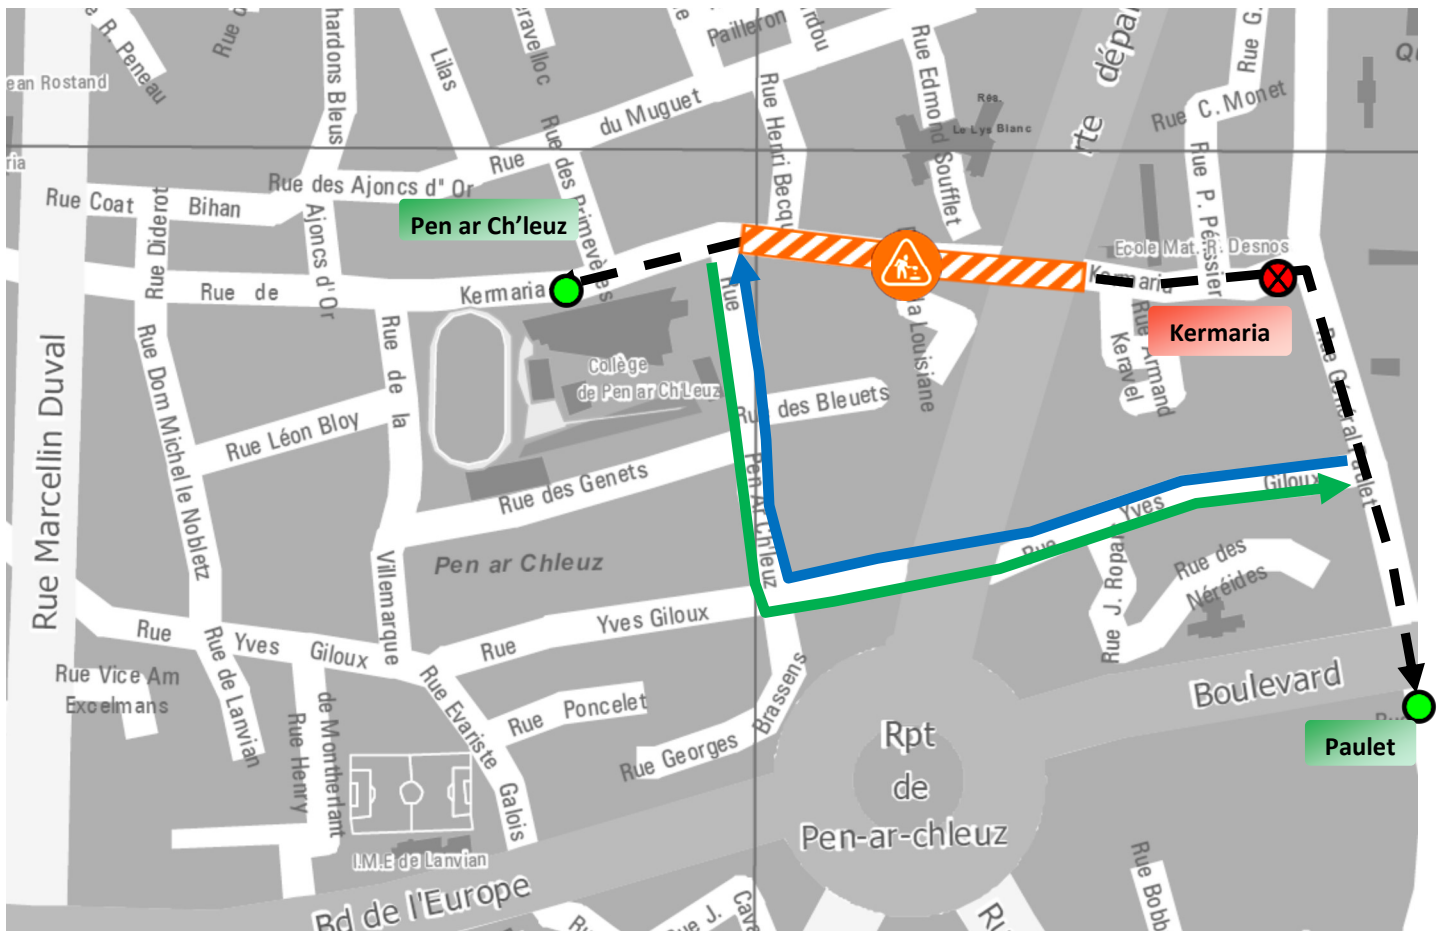

INFO DÉVIATION

Ligne 45

Date	Lundi 03 janvier 2022	À partir de	08h00
Durée	4 semaines	Lieu	Rue de Kermaria
Objet	Extension du réseau de chaleur		
Vers Pen-ar-Ch'leuz		Vers Liberté	
Arrêt(s) non desservi(s)	Kermaria	Arrêt(s) non desservi(s)	Kermaria
Arrêt(s) de report		Arrêt(s) de report	

- arrêt desservi
- arrêt supprimé
- itinéraire de déviation
- zone de travaux
- itinéraire normal