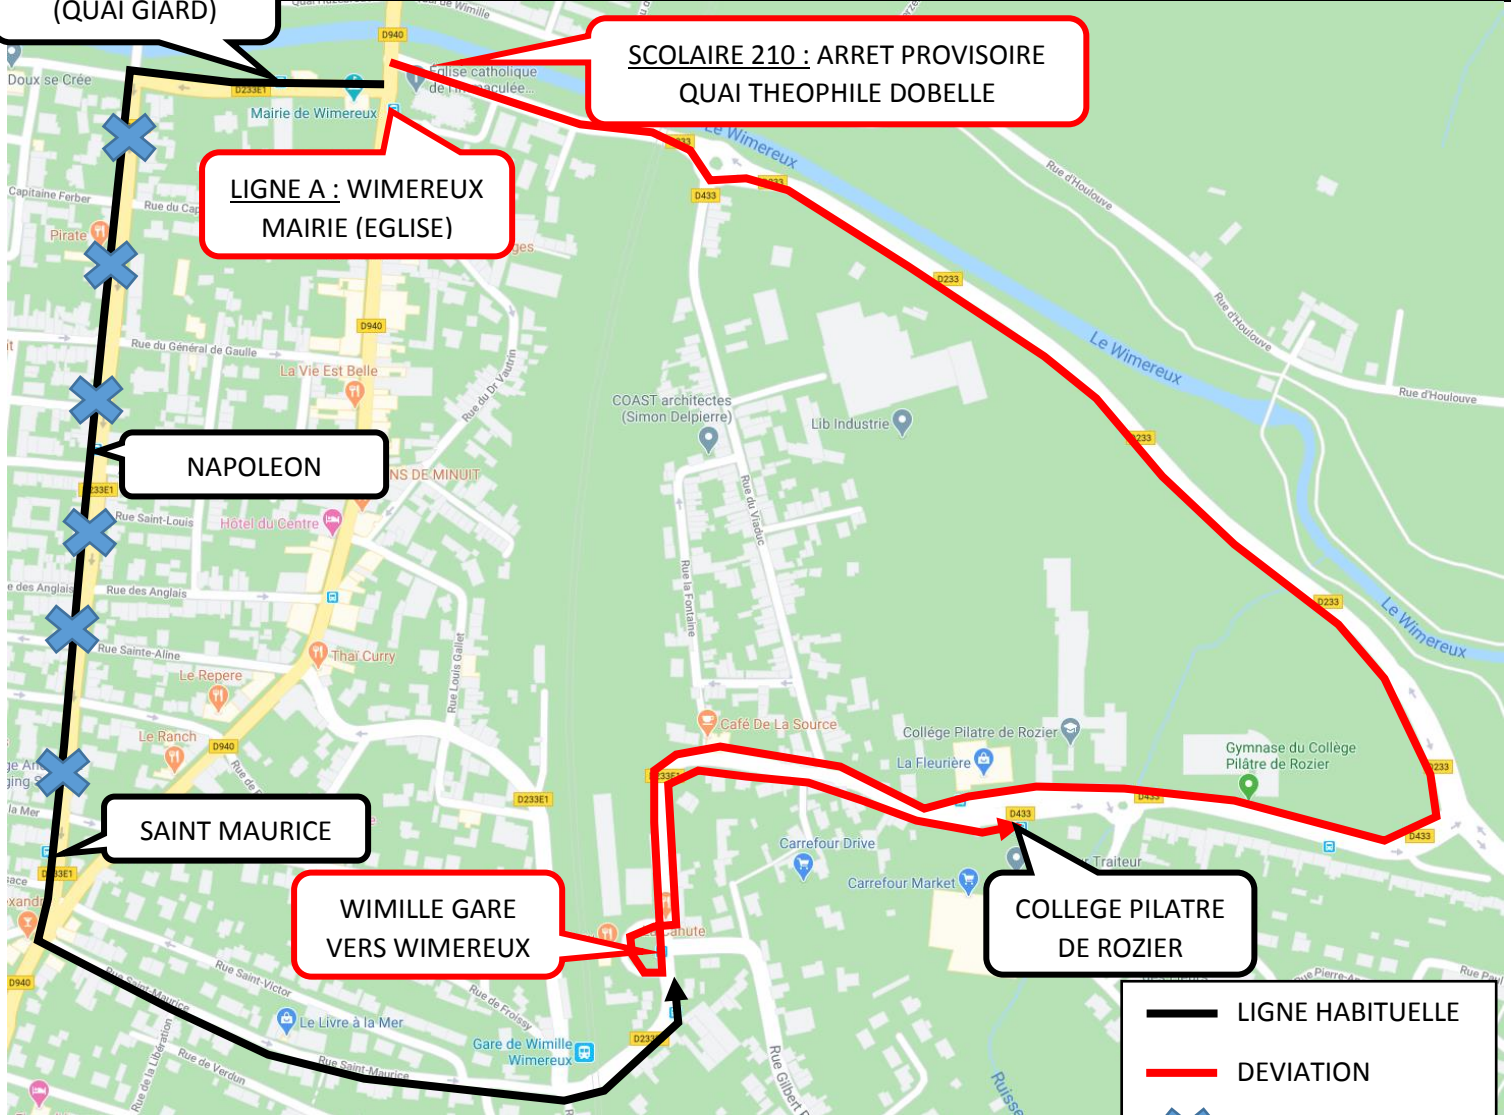

DEVIATION

210

DATE DE DEBUT	LUNDI 18 OCTOBRE 2021
DUREE	A PARTIR DE 8H00 – JUSQUE FIN DE TRAVAUX
SENS	VERS EQUIHEN PLAGE
EVENEMENT	TRAVAUX RUE NAPOLEON – WIMEREUX
ITINERAIRE	PAR QUAI THEOPHILE DELOBELLE
ARRETS REPORTES OU NON DESSERVIS	<p><u>LIGNE A</u> : « WIMEREUX MAIRIE » SITUE QUAI GIARD, « NAPOLEON », « SAINT MAURICE » SONT REPORTES A L'ARRET « WIMEREUX MAIRIE » SITUE FACE A L'EGLISE SCOLAIRE 210 : « WIMEREUX MAIRIE » SITUE QUAI GIARD EST REPORTE QUAI THEOPHILE DOBELLE</p> <p><u>LIGNE A ET SCOLAIRE 210</u> : « WIMILLE GARE » VERS BOULOGNE EST REPORTE A « WIMILLE GARE » VERS WIMEREUX</p>

WIMEREUX MAIRIE (QUAI GIARD)

SCOLAIRE 210 : ARRET PROVISOIRE QUAI THEOPHILE DOBELLE

LIGNE A : WIMEREUX MAIRIE (EGLISE)

NAPOLEON

SAINTE MAURICE

WIMILLE GARE VERS WIMEREUX

COLLEGE PILATRE DE ROZIER

-  LIGNE HABITUELLE
-  DEVIATION
-  RUE FERMEE