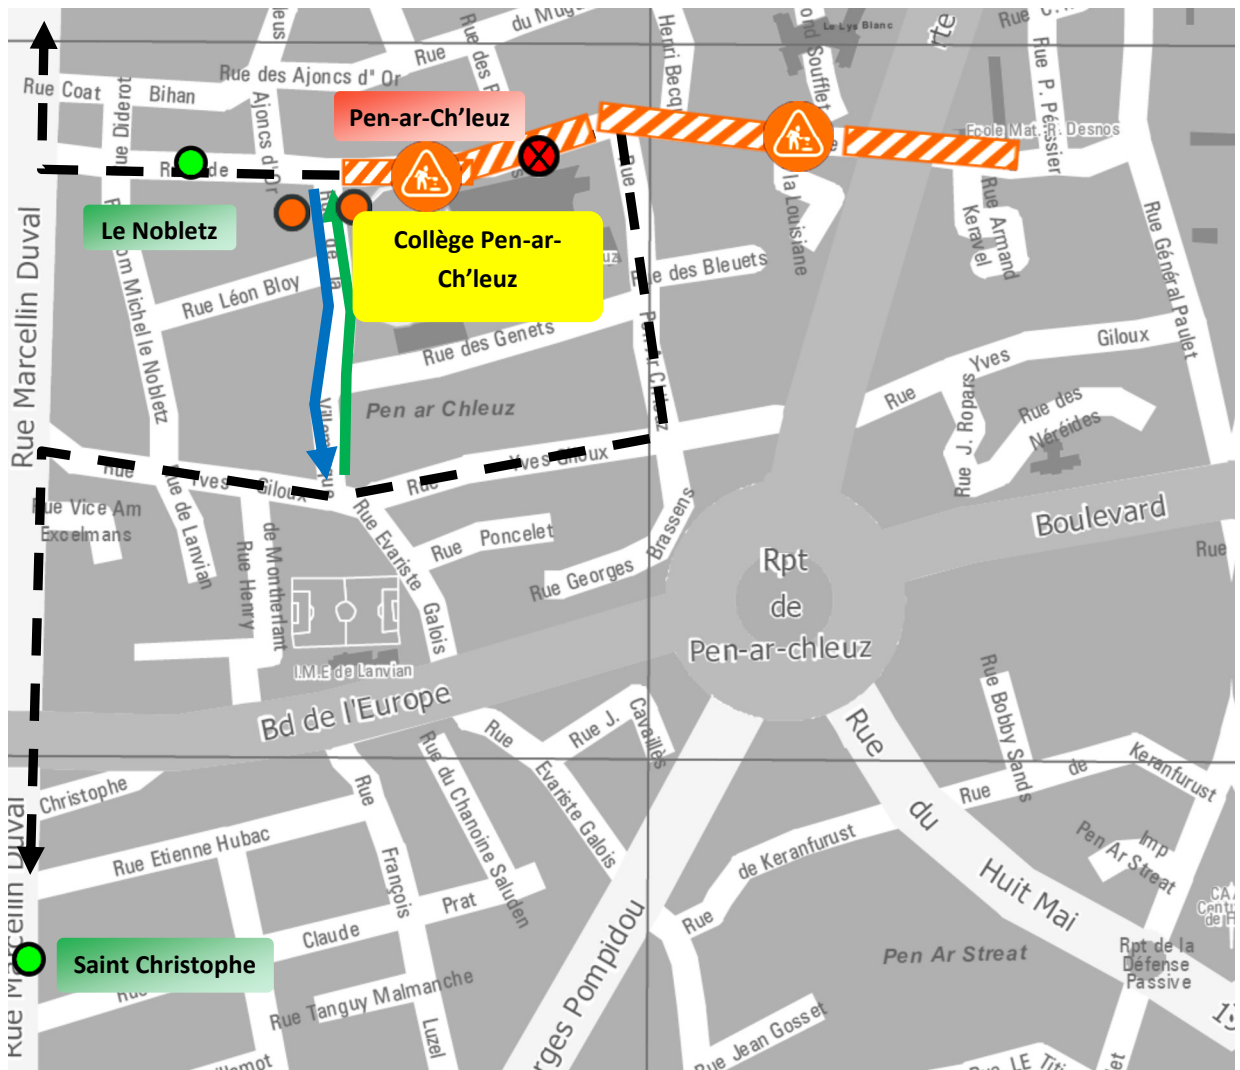

# INFO DÉVIATION

## Ligne 60

<b>Date</b>	<b>lundi 20 septembre 2021</b>	<b>À partir de</b>	<b>08h00</b>
<b>Durée</b>	<b>Jusqu'au 24 décembre</b>	<b>Lieu</b>	<b>Rue de Kermaria</b>
<b>Objet</b>	<b>Extension du réseau de chaleur</b>		
<b>Vers Kérichen</b>		<b>Vers Bohars</b>	
<b>Arrêt(s) non desservi(s)</b>	<b>Pen ar Ch'leuz</b>	<b>Arrêt(s) non desservi(s)</b>	<b>Pen ar Ch'leuz</b>
<b>Arrêt(s) de report</b>	<b>Poteau provisoire</b>	<b>Arrêt(s) de report</b>	<b>Poteau provisoire</b>

- arrêt desservi
- arrêt provisoire
- ⚠ zone de travaux
- itinéraire de déviation
- - - - - itinéraire normal
- ✘ arrêt supprimé