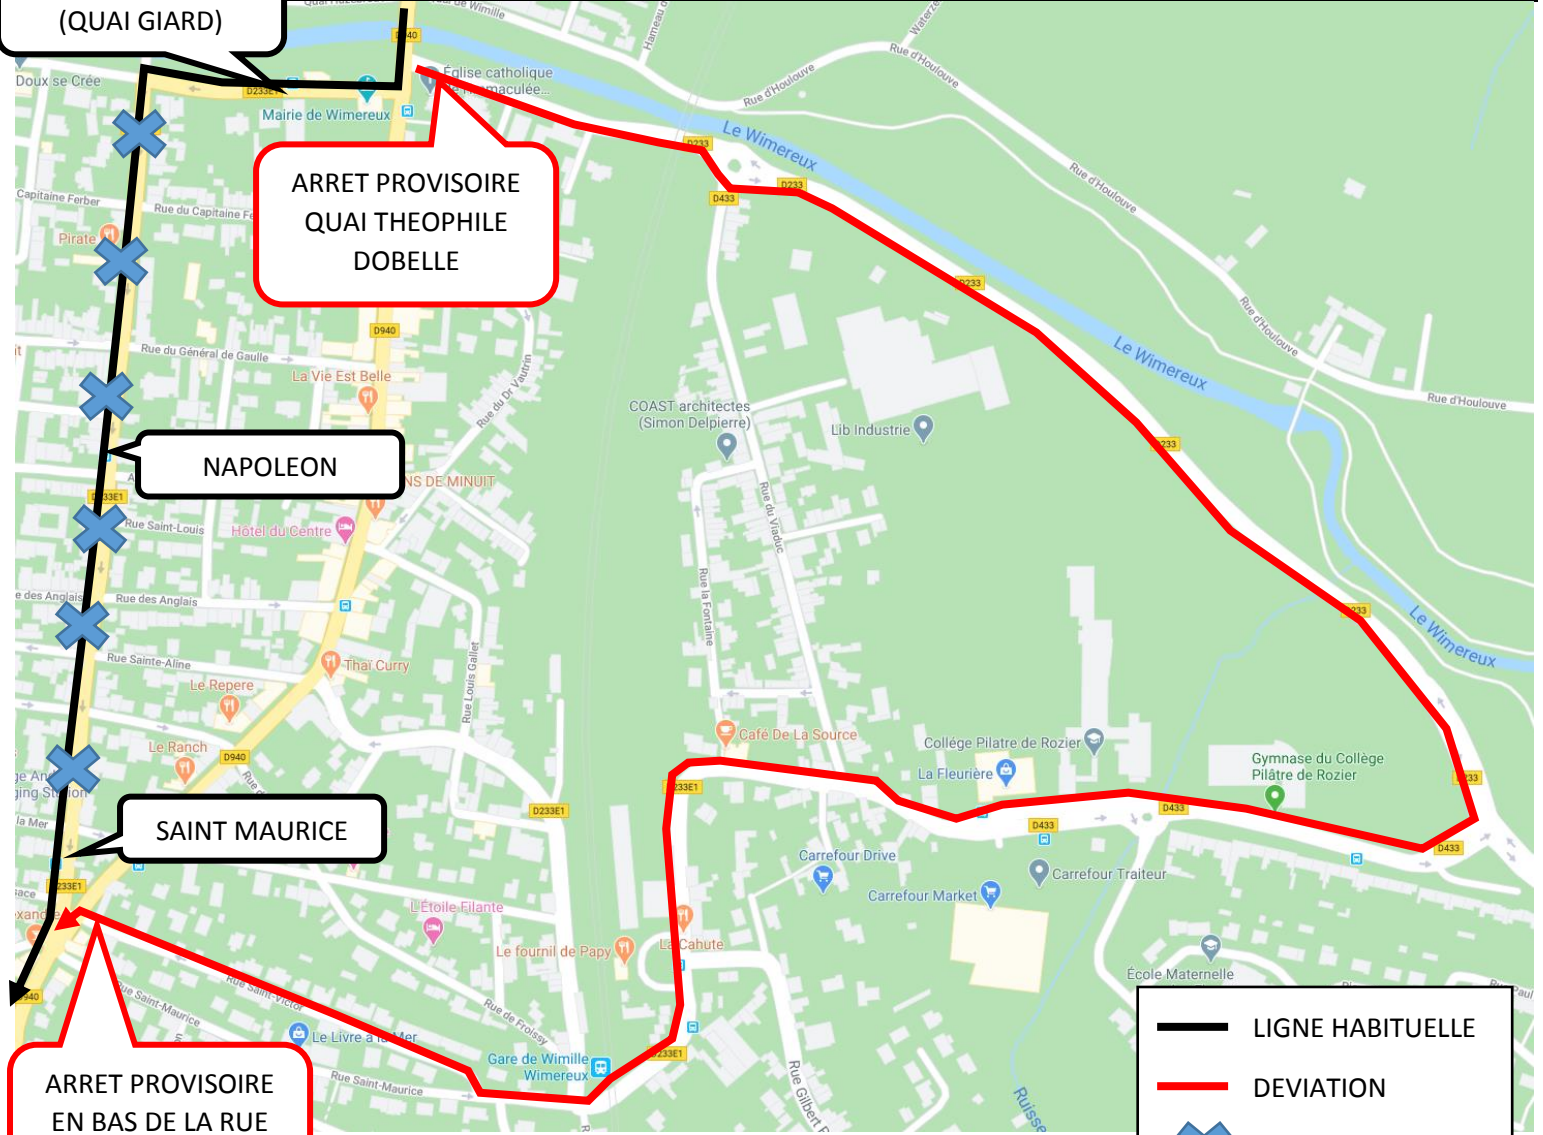

# DEVIATION

DATE DE DEBUT	LUNDI 25 OCTOBRE 2021
DUREE	A PARTIR DE 8H00 – LA JOURNEE
SENS	VERS EQUIHEN PLAGE
EVENEMENT	TRAVAUX RUE NAPOLEON – WIMEREUX
ITINERAIRE	PAR QUAI THEOPHILLE DELOBELLE
ARRETS REPORTES OU NON DESSERVIS	<u>LIGNE A</u> : « WIMEREUX MAIRIE » SITUE QUAI GIARD, « NAPOLEON », « SAINT MAURICE » SONT REPORTES A L'ARRET « WIMEREUX MAIRIE » SITUE FACE A L'EGLISE <u>LIGNE A</u> : « WIMILLE GARE » VERS BOULOGNE EST REPORTE A « WIMILLE GARE » VERS WIMEREUX

# DEVIATION

DATE DE DEBUT	LUNDI 25 OCTOBRE 2021
DUREE	A PARTIR DE 8H00 – LA JOURNEE
SENS	VERS BEETHOVEN
EVENEMENT	TRAVAUX RUE NAPOLEON – WIMEREUX
ITINERAIRE	PAR QUAI THEOPHILE DELOBELLE
ARRETS REPORTES OU NON DESSERVIS	« WIMEREUX MAIRIE » SITUE QUAI GIARD EST REPORTE QUAI THEOPHILE DOBELLE « NAPOLEON » ET « SAINT MAURICE » REPORTES A L'ARRET PROVISOIRE SITUE EN BAS DE LA RUE SAINT VICTOR

WIMEREUX MAIRIE (QUAI GIARD)

ARRET PROVISOIRE QUAI THEOPHILE DOBELLE

NAPOLEON

SAINTE MAURICE

ARRET PROVISOIRE EN BAS DE LA RUE SAINT VICTOR

- LIGNE HABITUELLE
- DEVIATION
- RUE FERMEE