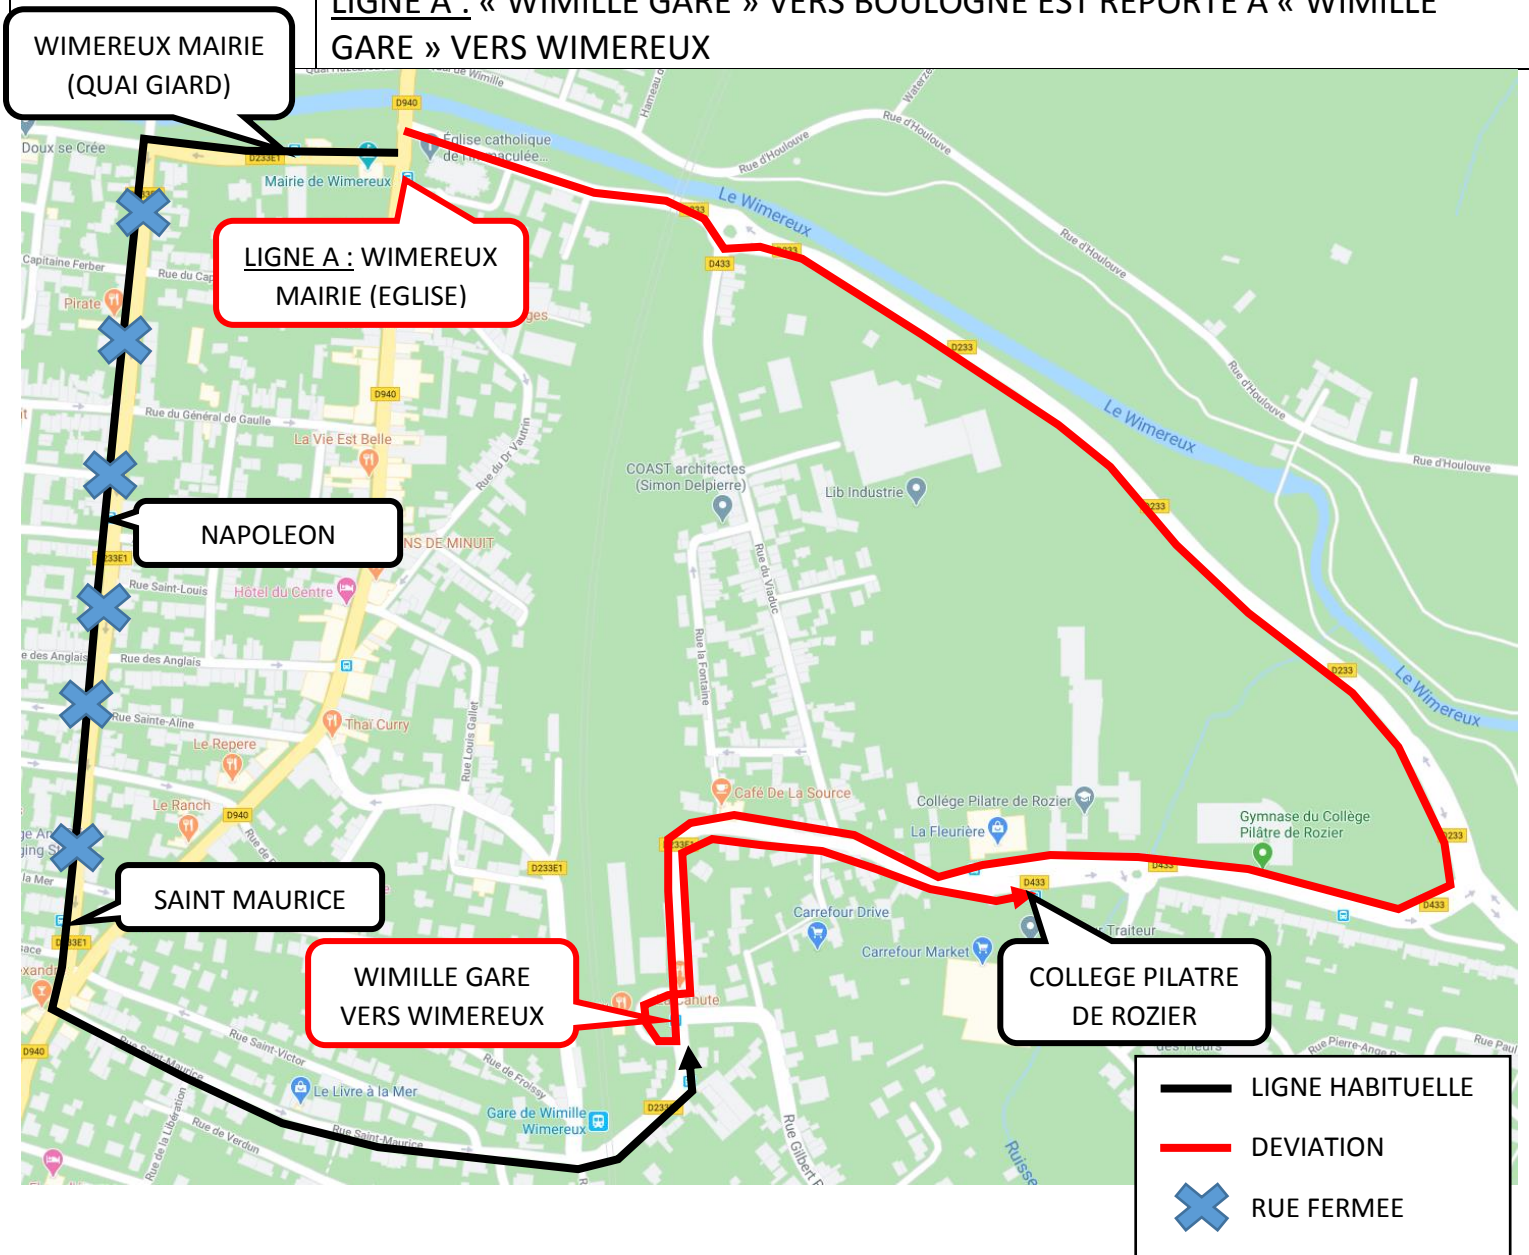

# DEVIATION

DATE DE DEBUT	LUNDI 25 OCTOBRE 2021
DUREE	A PARTIR DE 8H00 – LA JOURNEE
SENS	VERS EQUIHEN PLAGE
EVENEMENT	TRAVAUX RUE NAPOLEON – WIMEREUX
ITINERAIRE	PAR QUAI THEOPHILLE DELOBELLE
ARRETS REPORTES OU NON DESSERVIS	<u>LIGNE A</u> : « WIMEREUX MAIRIE » SITUE QUAI GIARD, « NAPOLEON », « SAINT MAURICE » SONT REPORTES A L'ARRET « WIMEREUX MAIRIE » SITUE FACE A L'EGLISE <u>LIGNE A</u> : « WIMILLE GARE » VERS BOULOGNE EST REPORTE A « WIMILLE GARE » VERS WIMEREUX

# DEVIATION

DATE DE DEBUT	LUNDI 25 OCTOBRE 2021
DUREE	A PARTIR DE 8H00 – LA JOURNEE
SENS	VERS BEETHOVEN
EVENEMENT	TRAVAUX RUE NAPOLEON – WIMEREUX
ITINERAIRE	PAR QUAI THEOPHILE DELOBELLE
ARRETS REPORTES OU NON DESSERVIS	« WIMEREUX MAIRIE » SITUE QUAI GIARD EST REPORTE QUAI THEOPHILE DOBELLE « NAPOLEON » ET « SAINT MAURICE » REPORTES A L'ARRET PROVISOIRE SITUE EN BAS DE LA RUE SAINT VICTOR

WIMEREUX MAIRIE (QUAI GIARD)

ARRET PROVISOIRE QUAI THEOPHILE DOBELLE

NAPOLEON

SAINTE MAURICE

ARRET PROVISOIRE EN BAS DE LA RUE SAINT VICTOR

- LIGNE HABITUELLE
- DEVIATION
- RUE FERMEE