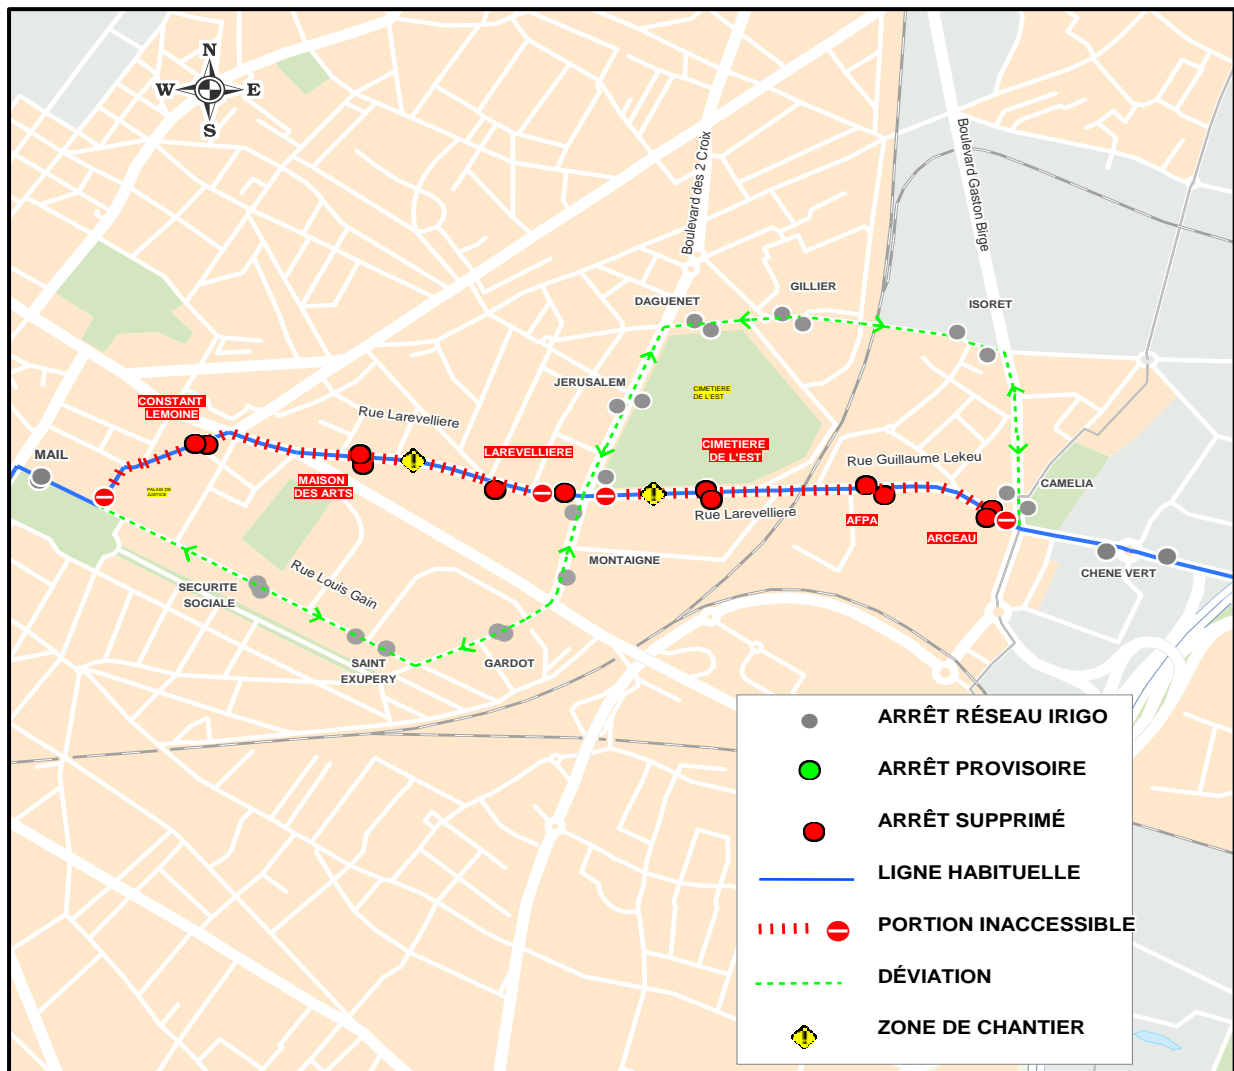

DÉVIATION

4

SOIRÉE
4s

DIM & FÊTES
4d

Date(s)	DÉBUT DE LA DÉVIATION	FIN DE LA DÉVIATION
Du mardi 05 janvier au vendredi 29 janvier 2021	Dès le début de service	Fin de service
NATURE DE L'ÉVÈNEMENT	Travaux préparatoires Tramway Rue Larevellière à Angers	
ARRÊTS NON DESSERVIS	CONSTANT LEMOINE – MAISON DES ARTS – LAREVELLIERE – CIMETIERE DE L'EST – AFPA - ARCEAU	
Retrouvez vos lignes 4, 4s et 4d aux arrêts du réseau IRIGO sur l'itinéraire de déviation		

**Cette déviation peut entraîner des perturbations sur les horaires de passage de votre bus.
Les arrêts du réseau Irigo rencontrés sur l'itinéraire dévié sont desservis.**

www.irigo.fr

02 41 33 64 64

Appli Irigo

Alertes Info trafic

@irigobustram