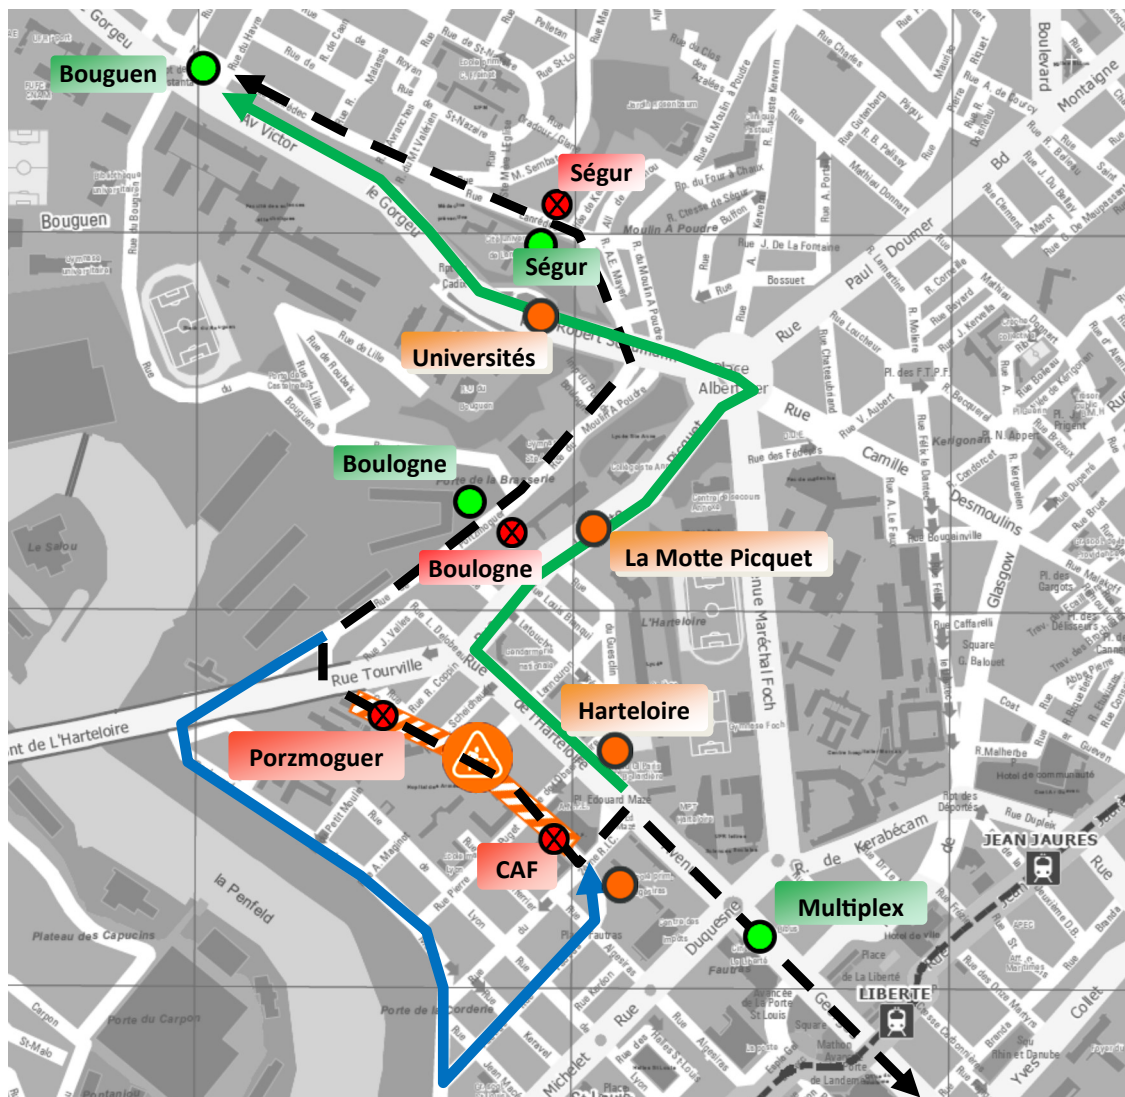

# INFO DÉVIATION

## Ligne 5

<b>Date</b>	<b>Lundi 22 novembre 2021</b>	<b>À partir de</b>	<b>08h00</b>
<b>Durée</b>	<b>5 semaines</b>	<b>Lieu</b>	<b>Rue de Porzmoguer</b>
<b>Objet</b>	<b>Extension du réseau de chaleur</b>		
<b>Vers Port de Commerce</b>		<b>Vers Provence</b>	
<b>Arrêt(s) non desservi(s)</b>	<b>Porzmoguer, CAF</b>	<b>Arrêt(s) non desservi(s)</b>	<b>CAF, Porzmoguer, Boulogne, Ségur</b>
<b>Arrêt(s) de report</b>	<b>Poteau provisoire RdP CAF</b>	<b>Arrêt(s) de report</b>	<b>Harteloire, La Motte Picquet, Universités</b>

- arrêt desservi
- ⊗ arrêt supprimé
- arrêt provisoire
- zone de travaux
- itinéraire de déviation
- - - - - itinéraire normal