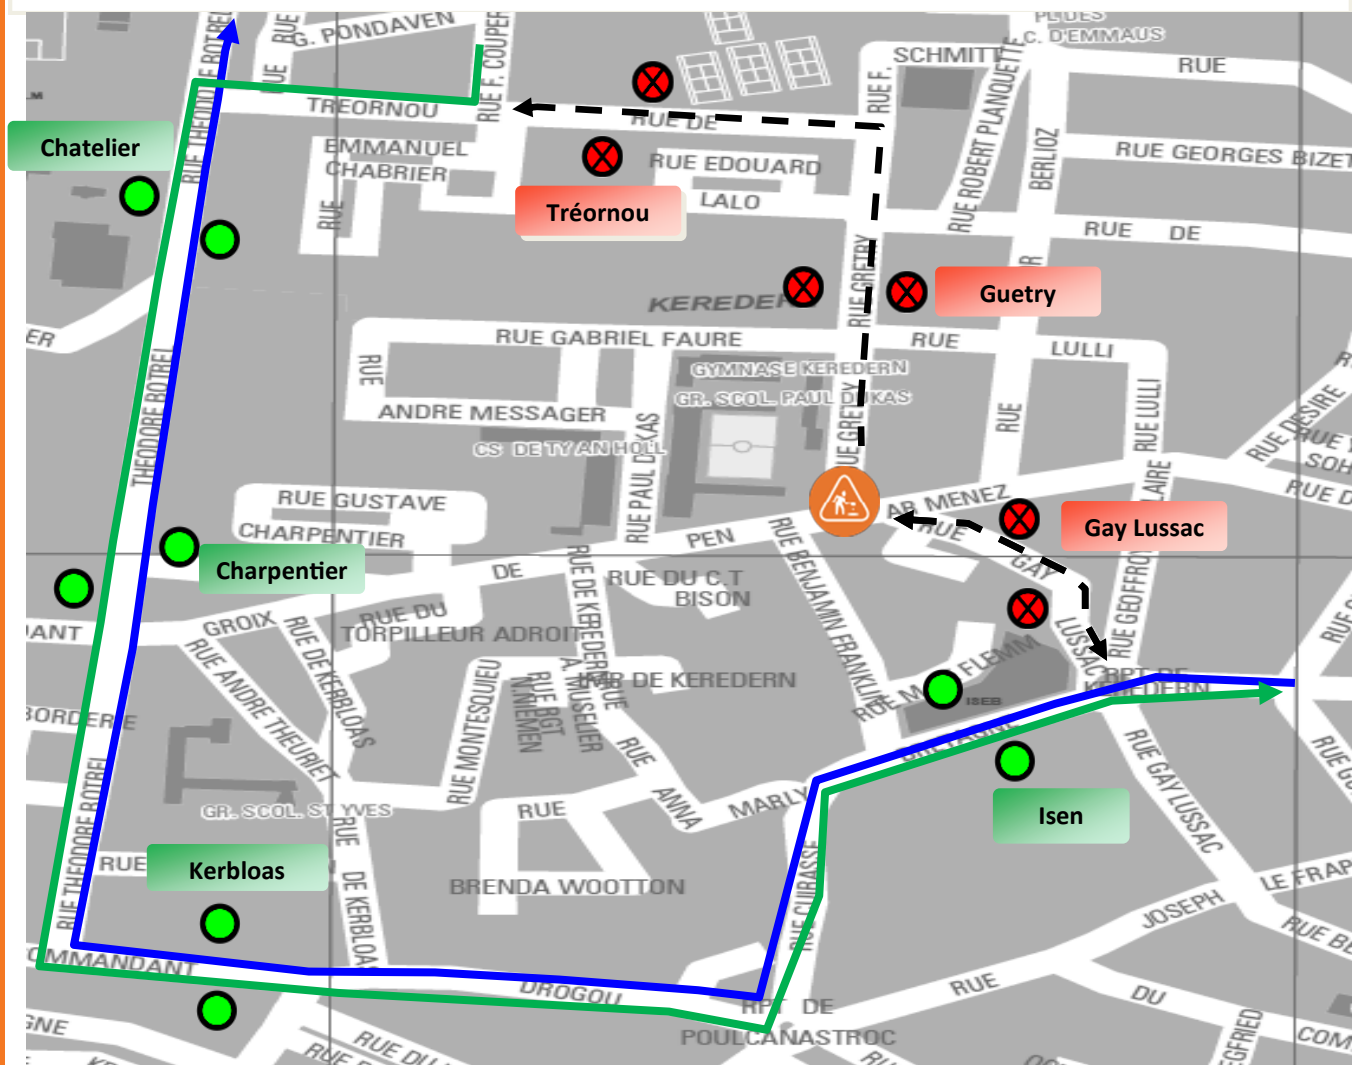

INFO DÉVIATION

Ligne 3

Date	Lundi 25 Octobre 2021	À partir de	8h00
Durée	1 semaine	Lieu	
Objet	Extension réseau de chaleur		
Itinéraire vers AFPA		Itinéraire vers Océanopolis	
Arrêt(s) non desservi(s)	Gay Lussac, Guetry, Tréornou	Arrêt(s) non desservi(s)	Gay Lussac, Guetry, Tréornou
Arrêt(s) de report	Kerbloas, Charpentier, Chatelier	Arrêt(s) de report	Kerbloas, Charpentier, Chatelier

- arrêt desservi
- ⊗ arrêt supprimé
- arrêt provisoire
- zone de travaux
- itinéraire de déviation
- - - - - itinéraire normal