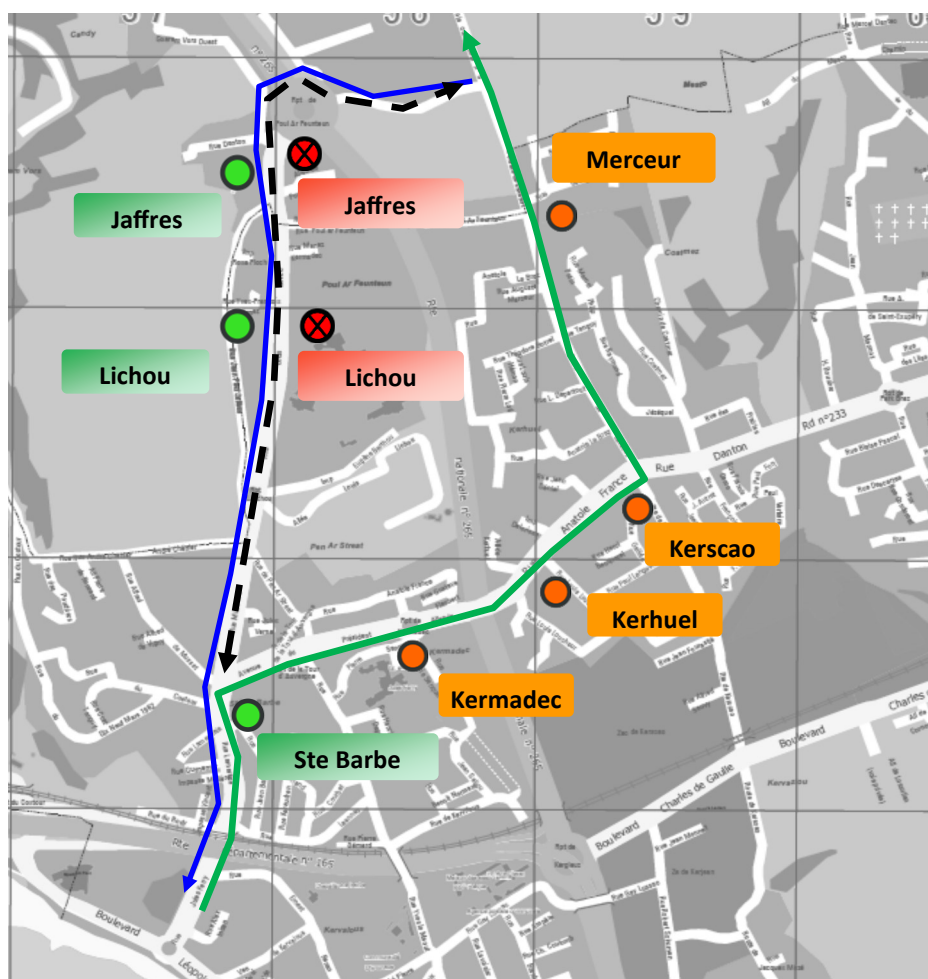

INFO DÉVIATION

Ligne 25

Date	Lundi 29 Novembre 2021	À partir de	Prise de service
Durée	2 jours	Lieu	Rue Mirabeau
Objet	Travaux d'aménagement		
Itinéraire vers Plougastel		Itinéraire vers Porte de Gouesnou	
Itinéraire normal			
Arrêt(s) non desservi(s)		Arrêt(s) non desservi(s)	Lichou, Jaffres
Arrêt(s) de report		Arrêt(s) de report	Kermadec, Kerhuel, Kerscao, Merceur

- arrêt desservi
- ⊗ arrêt supprimé
- arrêt provisoire
- zone de travaux
- itinéraire de déviation
- - - - - itinéraire normal