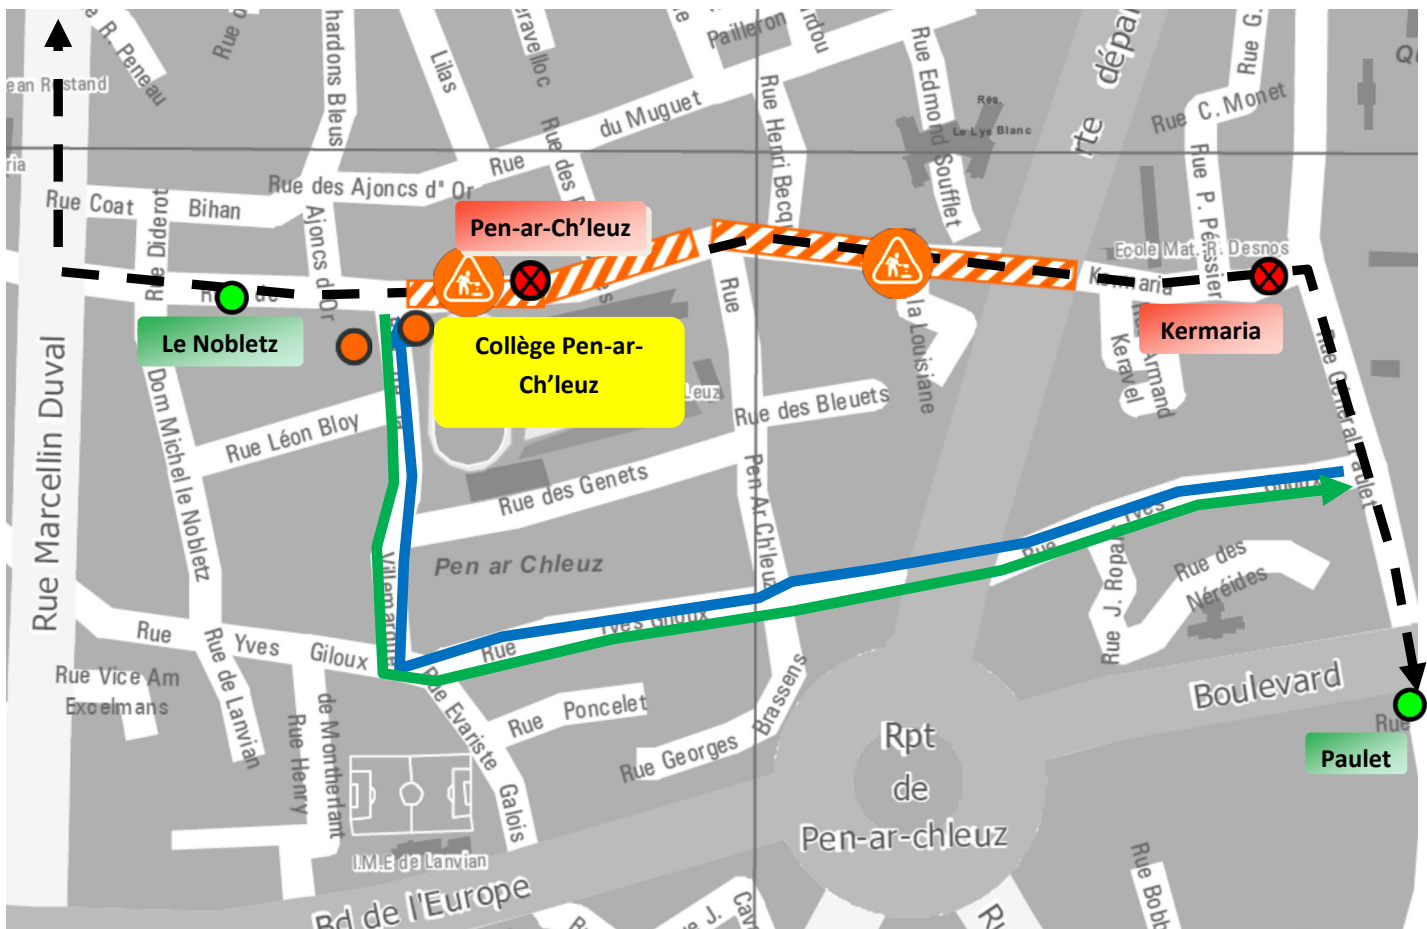

INFO DÉVIATION

Ligne 40

Date	lundi 20 septembre 2021	À partir de	08h00
Durée	7 semaines	Lieu	Rue de Kermaria
Objet	Extension du réseau de chaleur		
Vers Porte de Gouesnou		Vers Mirabeau	
Arrêt(s) non desservi(s)	Pen ar Ch'leuz, Kermaria	Arrêt(s) non desservi(s)	Pen ar Ch'leuz, Kermaria
Arrêt(s) de report	Le Nobletz, poteau provisoire	Arrêt(s) de report	Le Nobletz, poteau provisoire

- arrêt desservi
- arrêt supprimé
- itinéraire de déviation
- - - - - itinéraire normal
- arrêt provisoire
- 🚧 zone de travaux