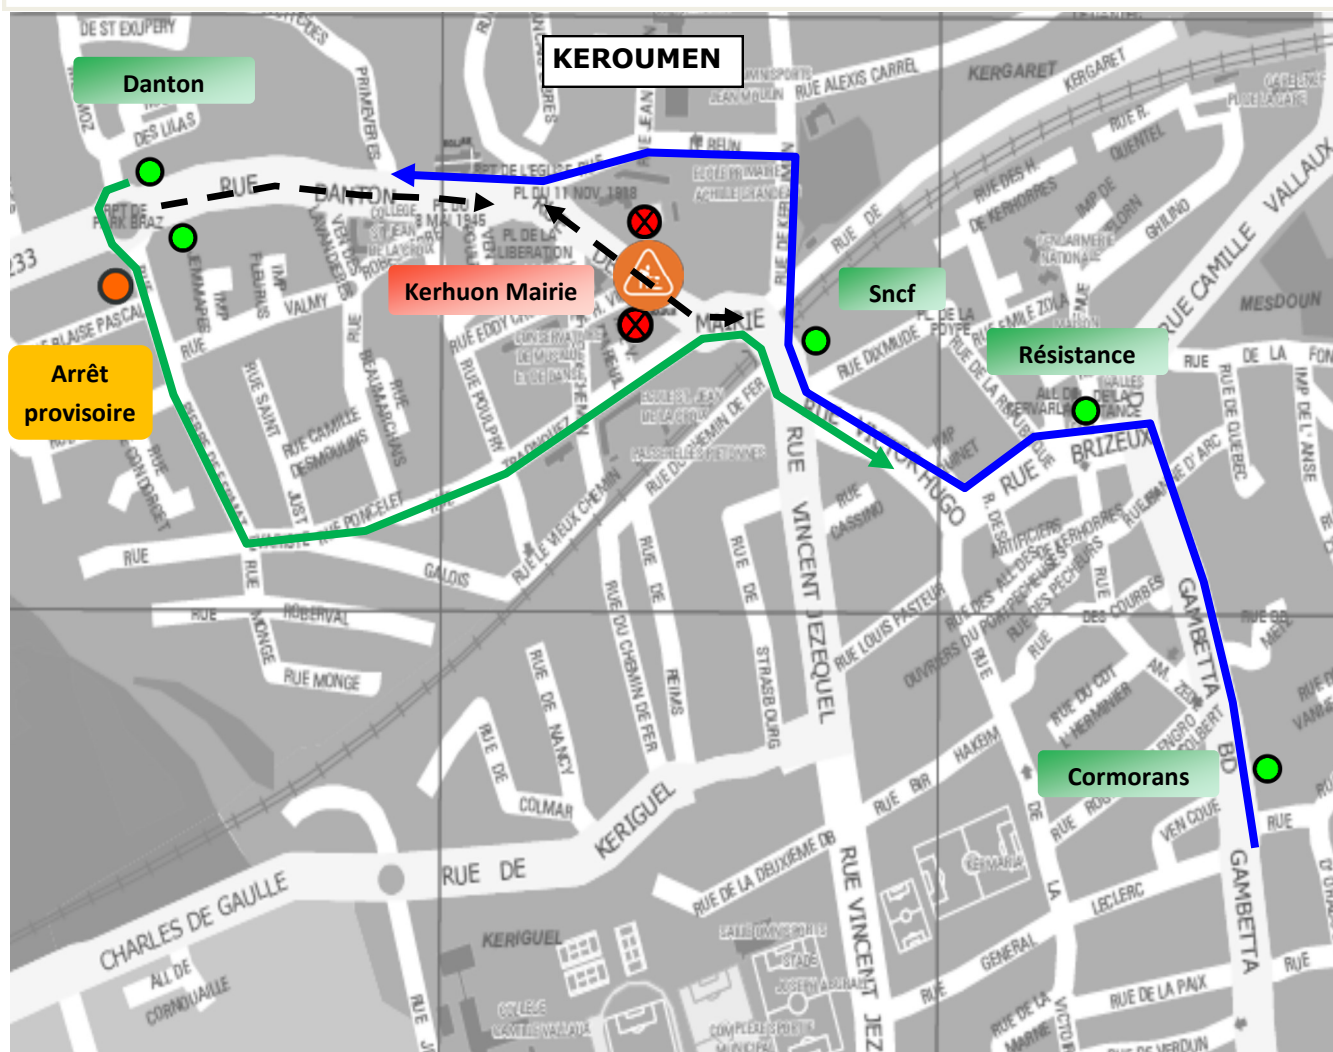

INFO DÉVIATION

Ligne 18

Date	Jeudi 02 décembre 2021	À partir de	8h00
Durée	Jusqu'à 17h	Lieu	Rue de la mairie
Objet	Installation des Illuminations de Noël		
Itinéraire vers DANTON		Itinéraire vers Porte de Guipavas	
Arrêt(s) non desservi(s)	Kerhuon Mairie	Arrêt(s) non desservi(s)	Kerhuon Bourg et Kerhuon-Mairie
Arrêt(s) de report	Kerhuon Bourg et Pont SNCF	Arrêt(s) de report	Danton et Pont SNCF

- arrêt desservi
- ⊗ arrêt supprimé
- itinéraire de déviation
- arrêt provisoire
- ⚠ zone de travaux
- > itinéraire normal

bibus