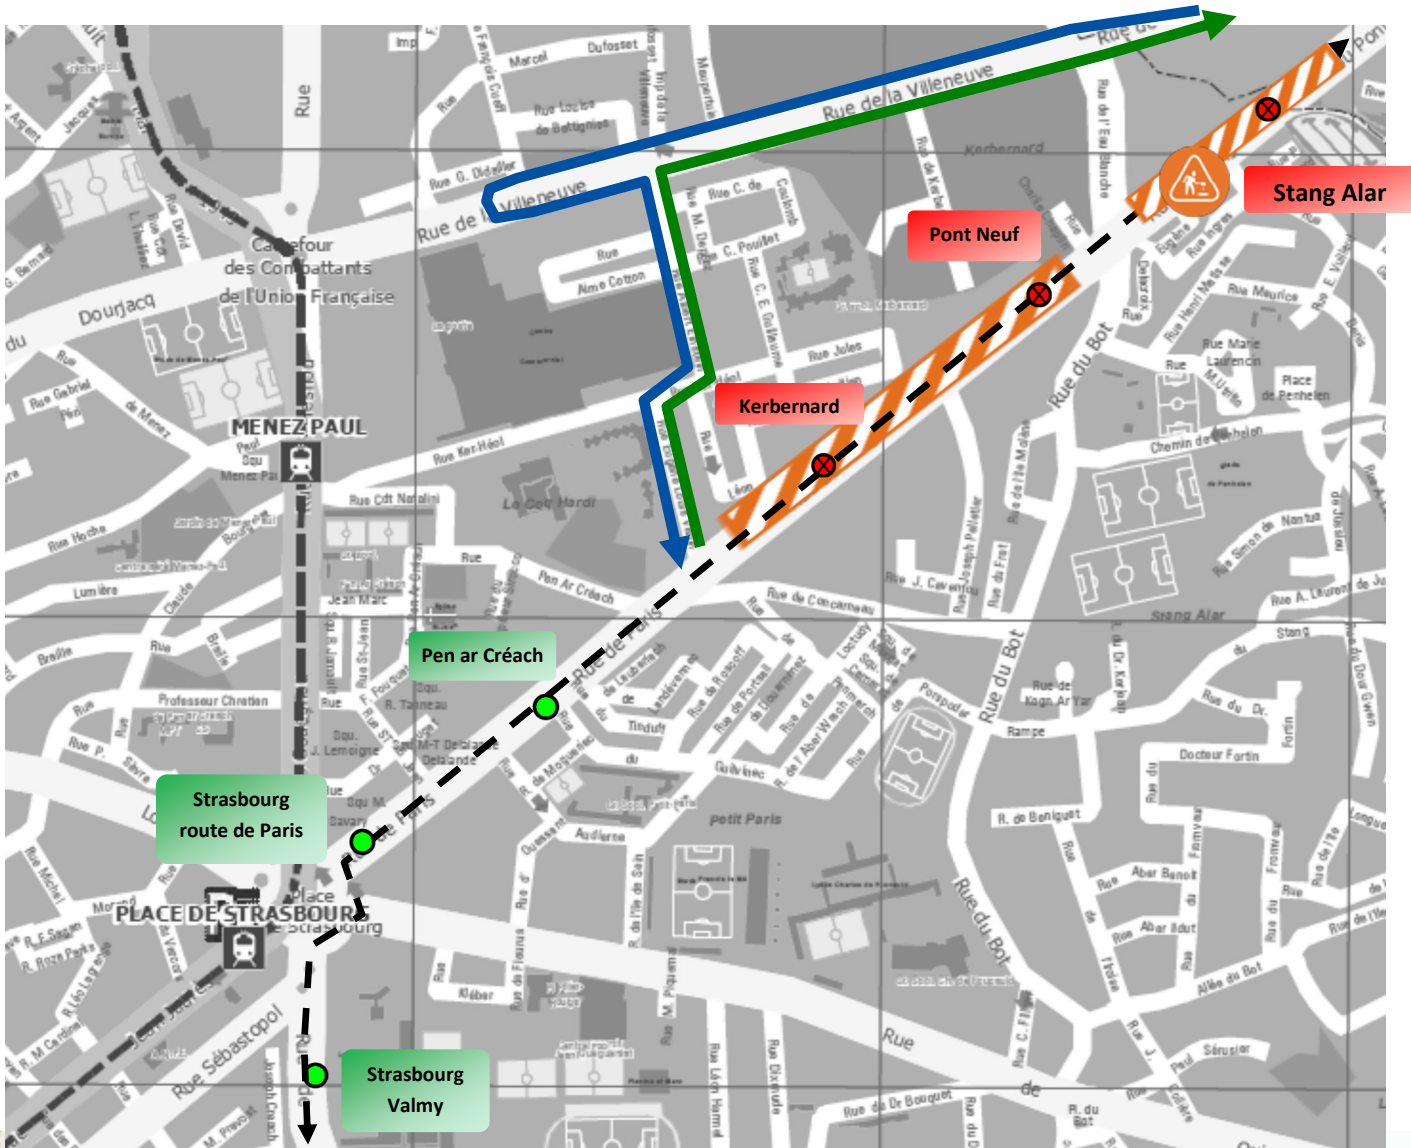

# INFO DÉVIATION

## Ligne 16

<b>Date</b>	<b>Lundi 23 août 2021</b>	<b>À partir de</b>	<b>08h00</b>
<b>Durée</b>	<b>2 mois</b>	<b>Lieu</b>	<b>Rue de Paris</b>
<b>Objet</b>	<b>Assainissement</b>		
<b>Itinéraire vers Guipavas</b>		<b>Itinéraire vers Liberté</b>	
<b>Arrêt(s) non desservi(s)</b>	<b>Kerbernard, Pont Neuf, Stang Alar</b>	<b>Arrêt(s) non desservi(s)</b>	<b>Stang Alar, Pont Neuf, Kerbernard</b>
<b>Arrêt(s) de report</b>	<b>Pen ar Créac'h, Tourbian</b>	<b>Arrêt(s) de report</b>	<b>Tourbian, Pen ar Créac'h</b>

- arrêt desservi
- ⊗ arrêt supprimé
- arrêt provisoire
- zone de travaux
- itinéraire de déviation
- - - - - itinéraire normal