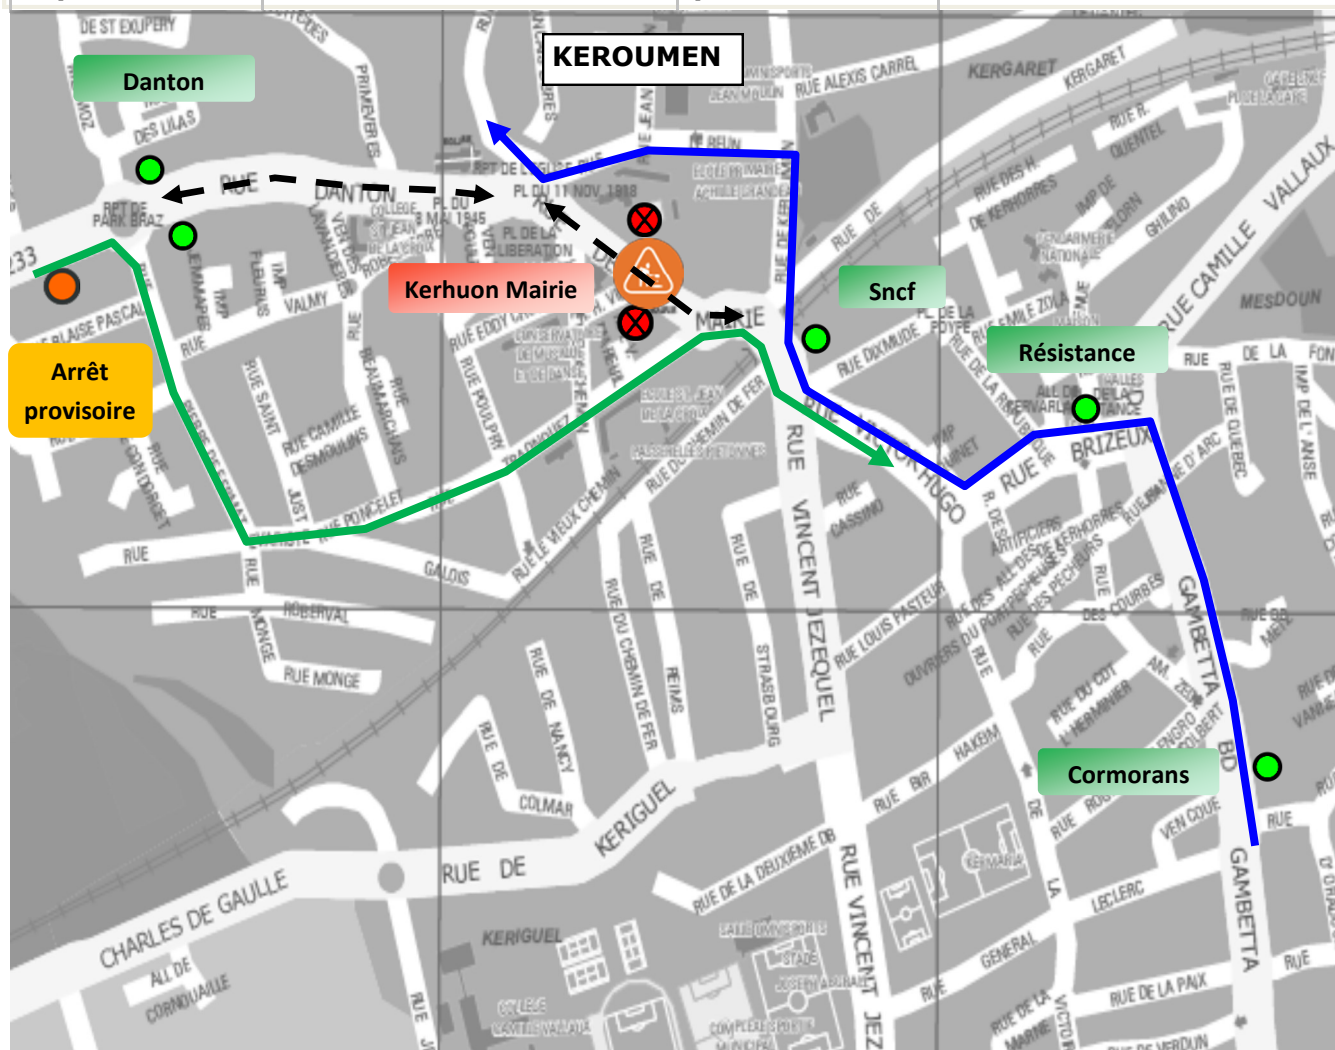

INFO DÉVIATION

Ligne 17

Date	Lundi 17 Janvier 2022	À partir de	9h00
Durée	Jusqu'à 17h	Lieu	Rue de la mairie
Objet	désinstallation des Illuminations de Noël		

Itinéraire vers LIBERTE		Itinéraire vers KERJEAN	
		La Boucle de Keroumen n'est pas assurée vers KERJEAN	
Arrêt(s) non desservi(s)	Kerhuon Mairie	Arrêt(s) non desservi(s)	Kerhuon Bourg, Guéhenno, Reun Ar C'hoat, Keroumen, Fleming, Le Reun et Kerhuon Mairie
Arrêt(s) de report		Arrêt(s) de report	

- arrêt desservi
- ⊗ arrêt supprimé
- arrêt provisoire
- zone de travaux
- itinéraire de déviation
- itinéraire normal

bibus