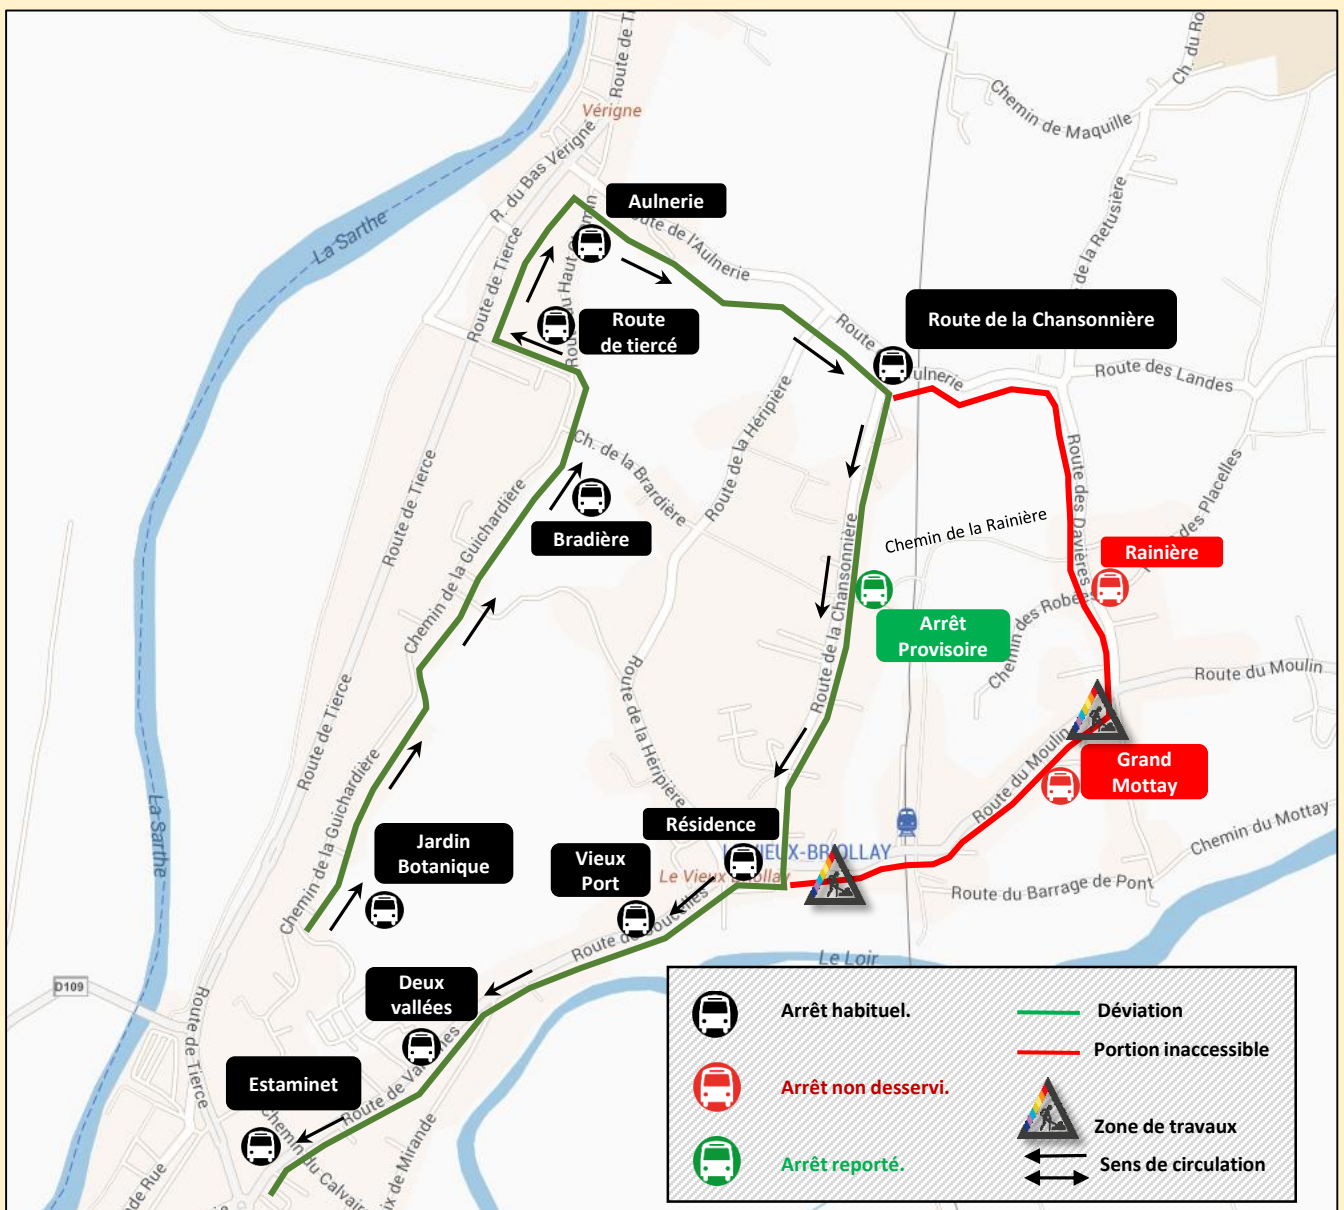

DEVIATION

Jeanne D'Arc

103

Debussy

123

Mounier

133

DATE des travaux :	Du 02 Mars 2020 à fin 2020
DUREE :	A partir de 8h30 le lundi 02 mars et ensuite du début à la fin de service chaque jour.
SENS :	Aller et retour
EVENEMENT :	Aménagement de la route de Soucelles (D109) séquence 5/6
ITINERAIRE :	Route de l'Aulnerie; route de la Chansonnière; route de Soucelles.
ARRÊTS :	°Non desservi(s) Grand Mottay et Rainière. °Provisoire : Oui voir plan.

DEVIATION

Jeanne D'Arc **103**

Debussy **123**

Mounier **133**

Date(s) des travaux	DÉBUT DE LA DÉVIATION	FIN DE LA DÉVIATION
Du 02 mars 2020 à fin 2020	A partir de 8h30 le lundi 02 mars et ensuite dès le début de service chaque jour.	A la fin de service
NATURE DE L'ÉVÈNEMENT	Aménagement de la route de Soucelles (D109) séquence 5/6	
ARRÊTS NON DESSERVIS	Rainière et Grand Mottay	