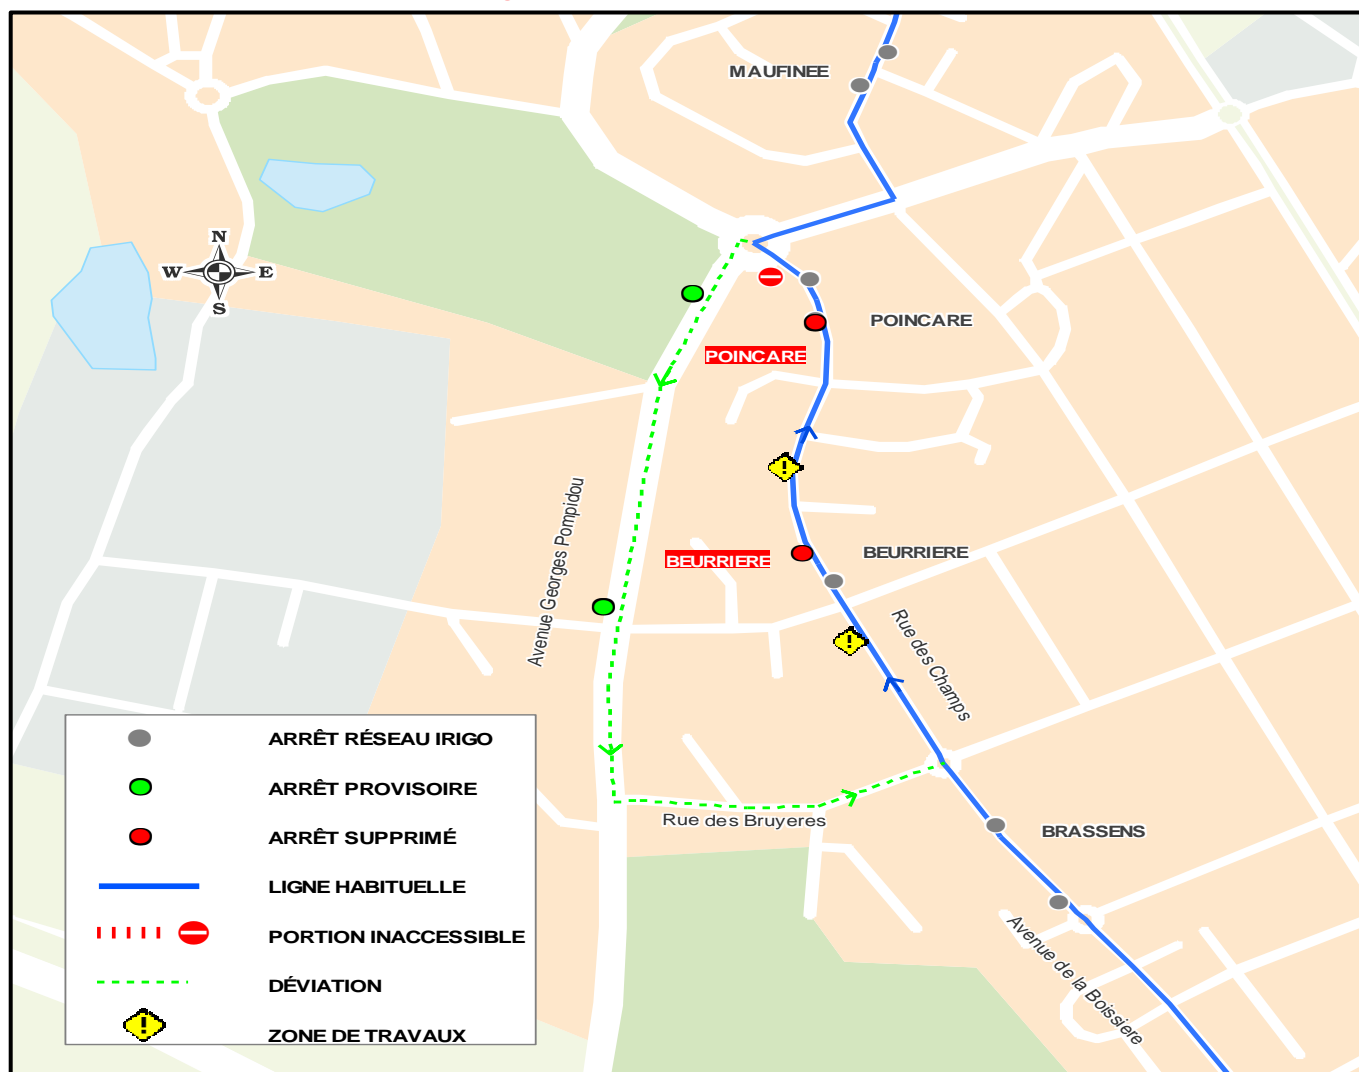

DÉVIATION

3

7

Date(s)	DÉBUT DE LA DÉVIATION	FIN DE LA DÉVIATION
Du lundi 16 novembre au vendredi 04 décembre 2020	Dès le début de service	Fin de service
NATURE DE L'ÉVÈNEMENT	Travaux de raccordement AEP rue des Champs à Avrillé	
ARRÊTS NON DESSERVIS	POINCARE – BEURRIERE vers Centre-Ville	

Retrouvez vos lignes 3 et 7 aux arrêts provisoires du réseau IRIGO sur l'itinéraire de déviation

**Cette déviation peut entraîner des perturbations sur les horaires de passage de votre bus.
Les arrêts du réseau Irigo rencontrés sur l'itinéraire dévié sont desservis.**