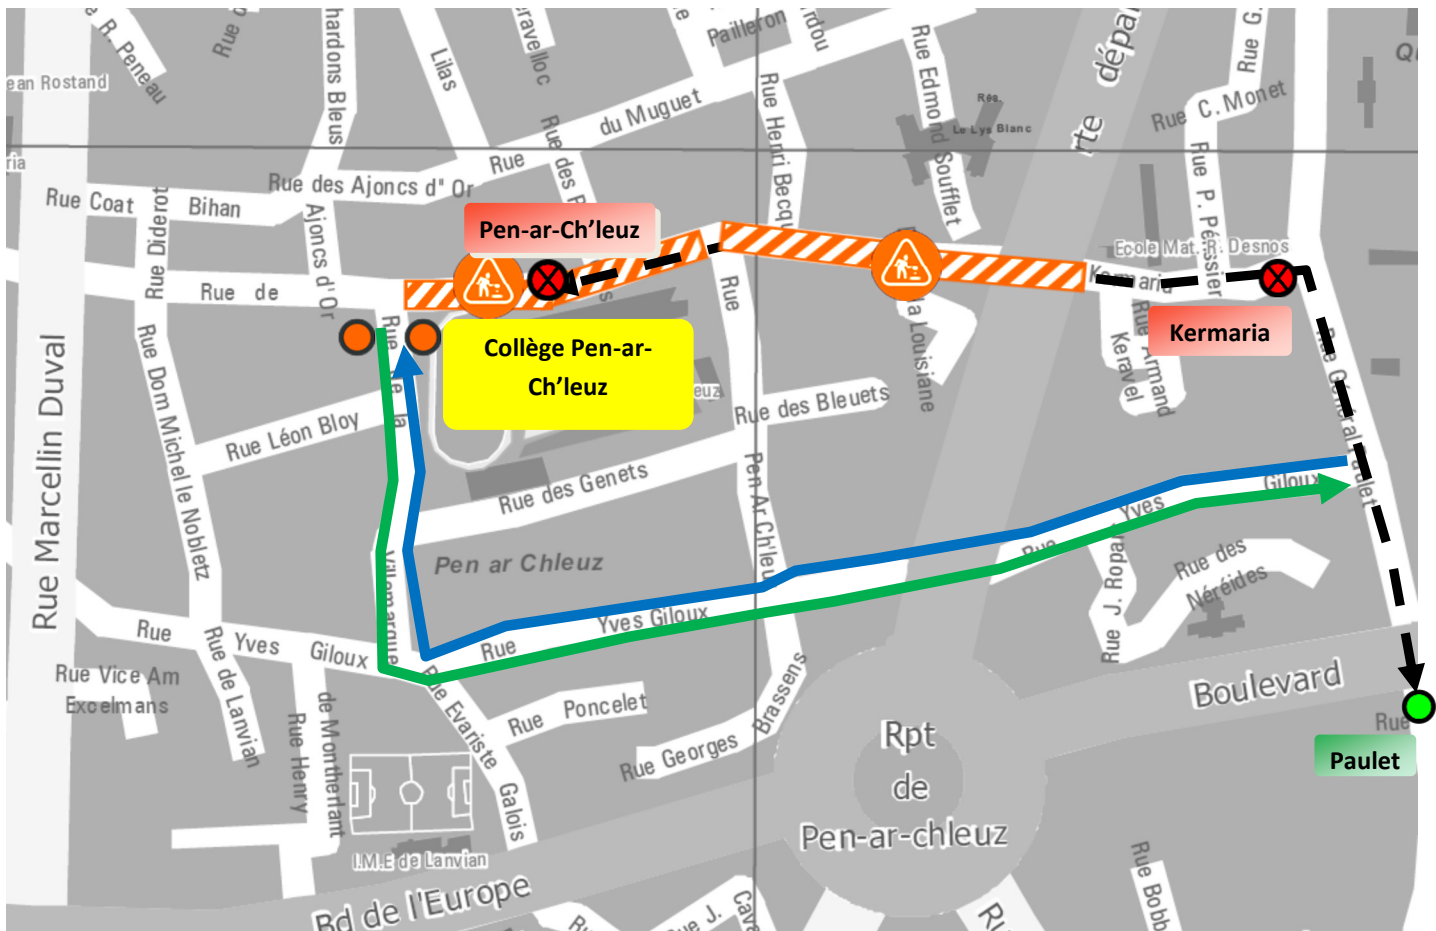

# INFO DÉVIATION

## Ligne 45

<b>Date</b>	<b>lundi 20 septembre 2021</b>	<b>À partir de</b>	<b>08h00</b>
<b>Durée</b>	<b>7 semaines</b>	<b>Lieu</b>	<b>Rue de Kermaria</b>
<b>Objet</b>	<b>Extension du réseau de chaleur</b>		
<b>Vers Pen-ar-Ch'leuz</b>		<b>Vers Liberté</b>	
<b>Arrêt(s) non desservi(s)</b>	<b>Pen ar Ch'leuz, Kermaria</b>	<b>Arrêt(s) non desservi(s)</b>	<b>Pen ar Ch'leuz, Kermaria</b>
<b>Arrêt(s) de report</b>	<b>Poteau provisoire</b>	<b>Arrêt(s) de report</b>	<b>Poteau provisoire</b>

- arrêt desservi
- arrêt supprimé
- itinéraire de déviation
- - - - - itinéraire normal
- arrêt provisoire
- 🚧 zone de travaux