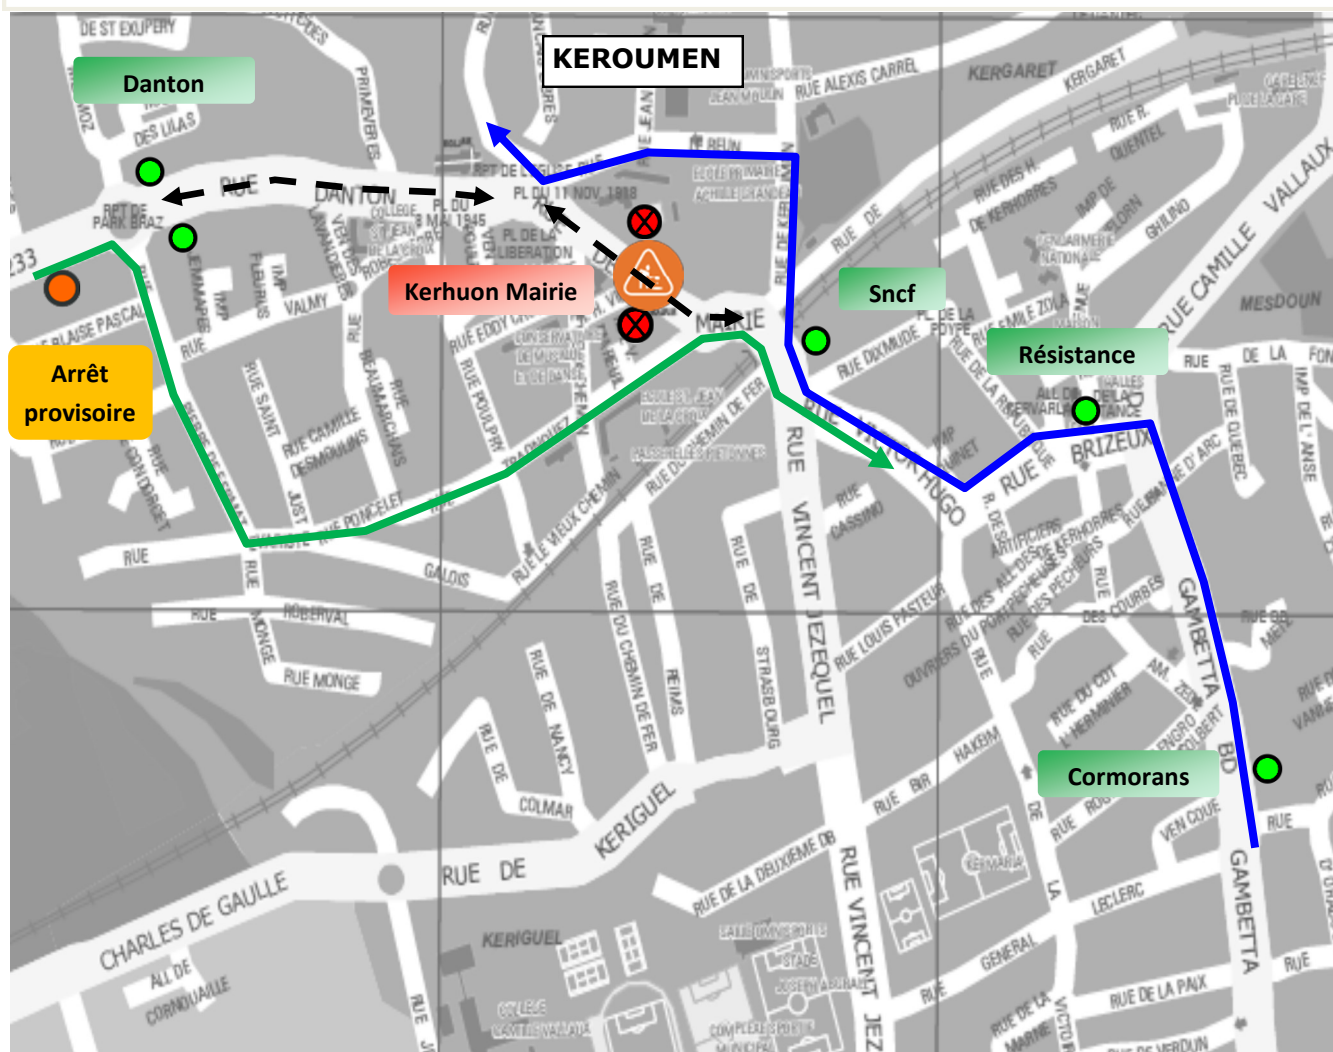

INFO DÉVIATION

Ligne 17

Date	Jeudi 02 décembre 2021	À partir de	8h00
Durée	Jusqu'à 17h	Lieu	Rue de la mairie
Objet	Installation des Illuminations de Noël		
Itinéraire vers STRASBOURG		Itinéraire vers KERJEAN	
		La Boucle de keroumen n'est pas assurée vers KERJEAN	
Arrêt(s) non desservi(s)	Kerhuon Mairie	Arrêt(s) non desservi(s)	Kerhuon Bourg, boucle de keroumen, kerhuon Mairie
Arrêt(s) de report	Pont SNCF et kerhuon Bourg	Arrêt(s) de report	Danton et Pont SNCF

- arrêt desservi
- ⊗ arrêt supprimé
- arrêt provisoire
- zone de travaux
- itinéraire de déviation
- itinéraire normal