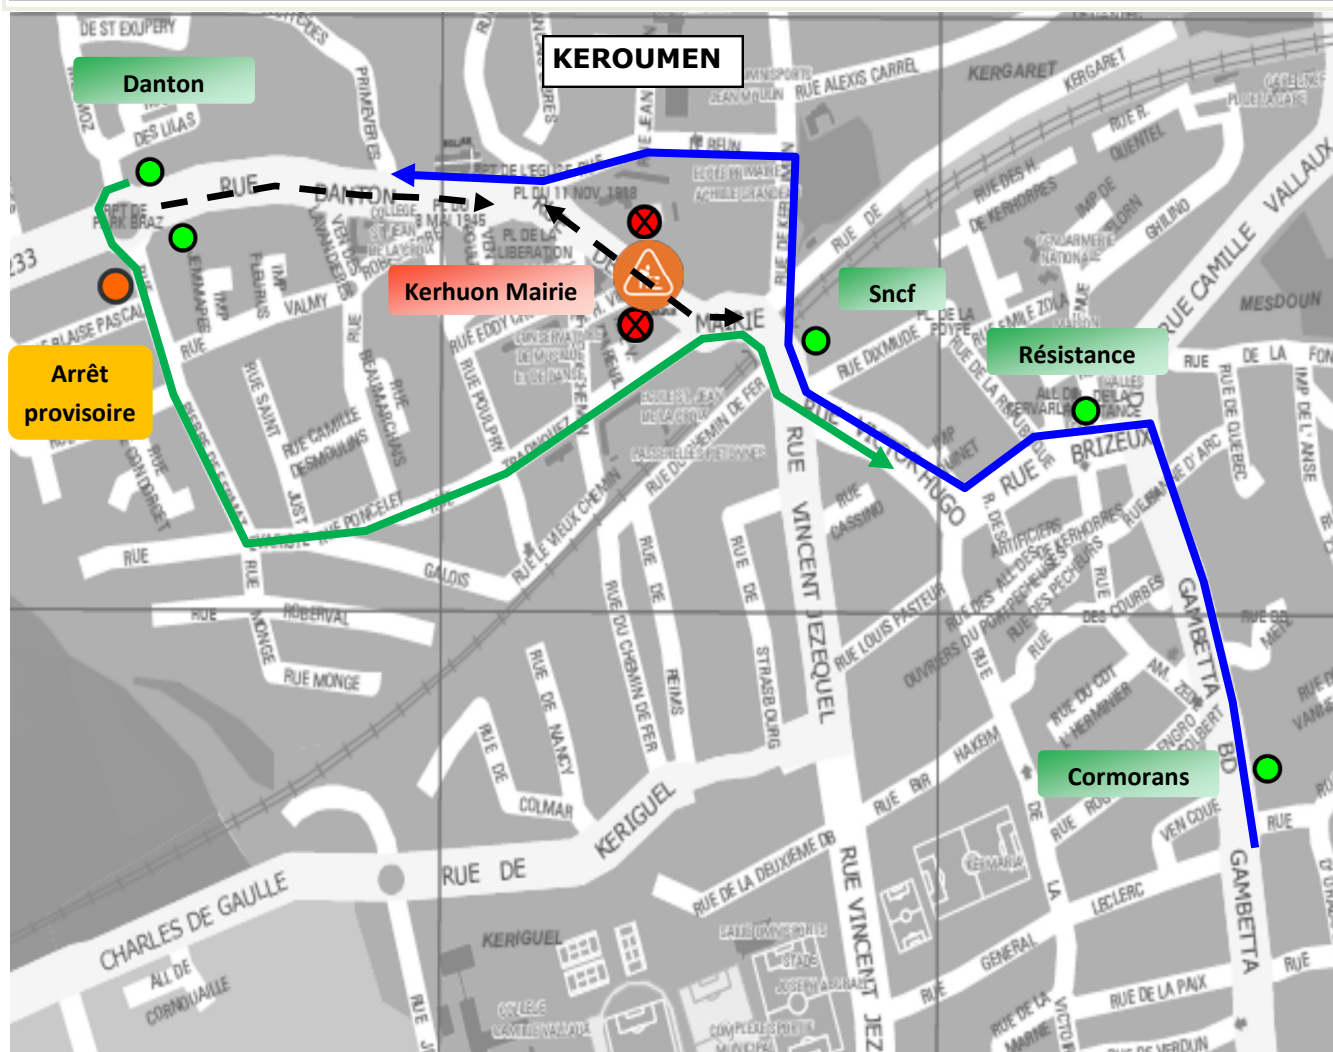

INFO DÉVIATION

Ligne 18

Date	Lundi 17 janvier 2022	À partir de	9h00
Durée	Jusqu'à 17h	Lieu	Rue de la mairie
Objet	désinstallation des Illuminations de Noël		
Itinéraire vers DANTON		Itinéraire vers Porte de Guipavas	
Arrêt(s) non desservi(s)	Kerhuon Mairie	Arrêt(s) non desservi(s)	Kerhuon Bourg et Kerhuon Mairie
Arrêt(s) de report		Arrêt(s) de report	

- arrêt desservi
- ⊗ arrêt supprimé
- arrêt provisoire
- zone de travaux
- itinéraire de déviation
- - - - - itinéraire normal