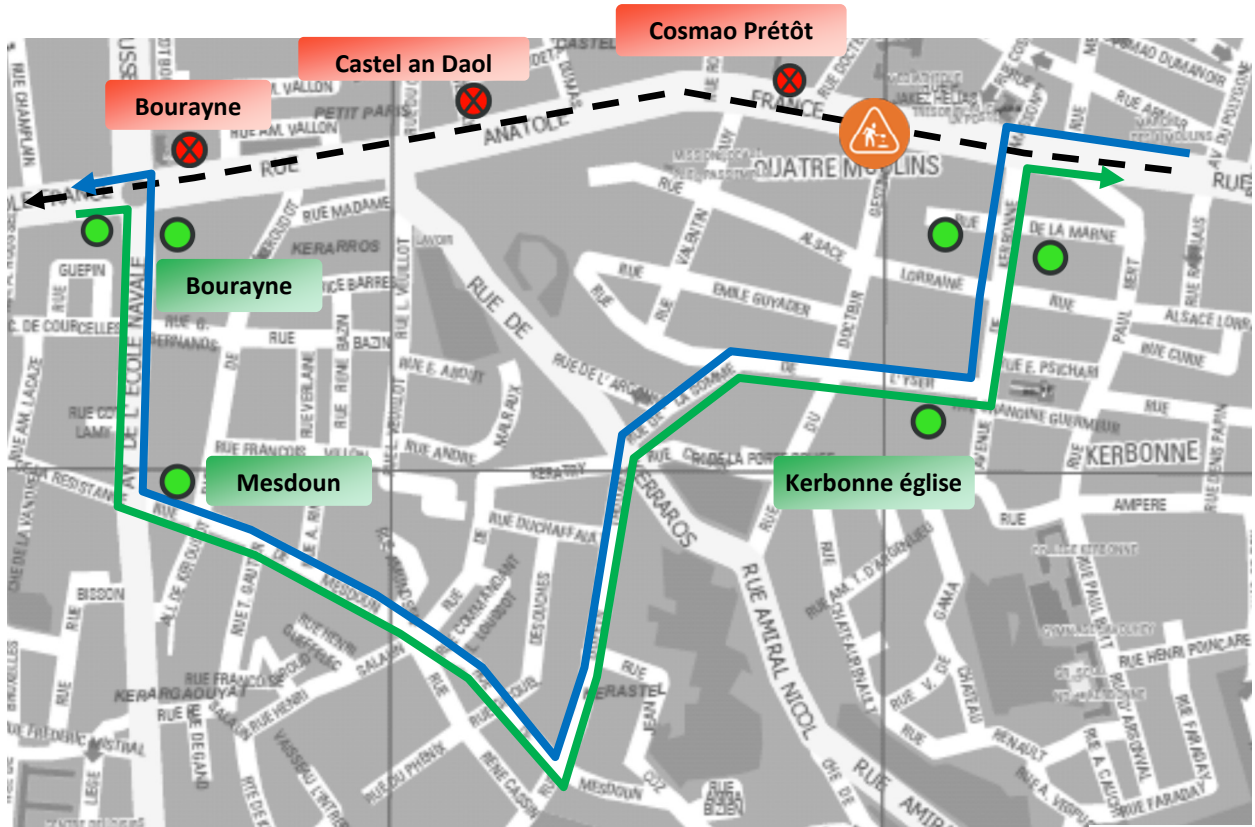

INFO DÉVIATION

Ligne 02

| | | | |
|----------------------------------|---|------------------------------------|---|
| Date | Lundi 22 novembre | À partir de | 8h |
| Durée | 2 semaines | Lieu | Rue Anatole France |
| Objet | Travaux réseau de gaz | | |
| Itinéraire vers Montbarey | | Itinéraire vers Lambézellec | |
| Arrêt(s) non desservi(s) | Cosmao Prétôt, Castel an Daol, Bourayne | Arrêt(s) non desservi(s) | Bourayne, Castel an Daol, Cosmao Prétôt |
| Arrêt(s) de report | Bourayne ligne 10, Mesdoun, Kerbonne église | Arrêt(s) de report | Bourayne ligne 10, Mesdoun, Kerbonne église |

- arrêt desservi
- ⊗ arrêt supprimé
- arrêt provisoire
- ⚠ zone de travaux
- itinéraire de déviation
- - - - - itinéraire normal