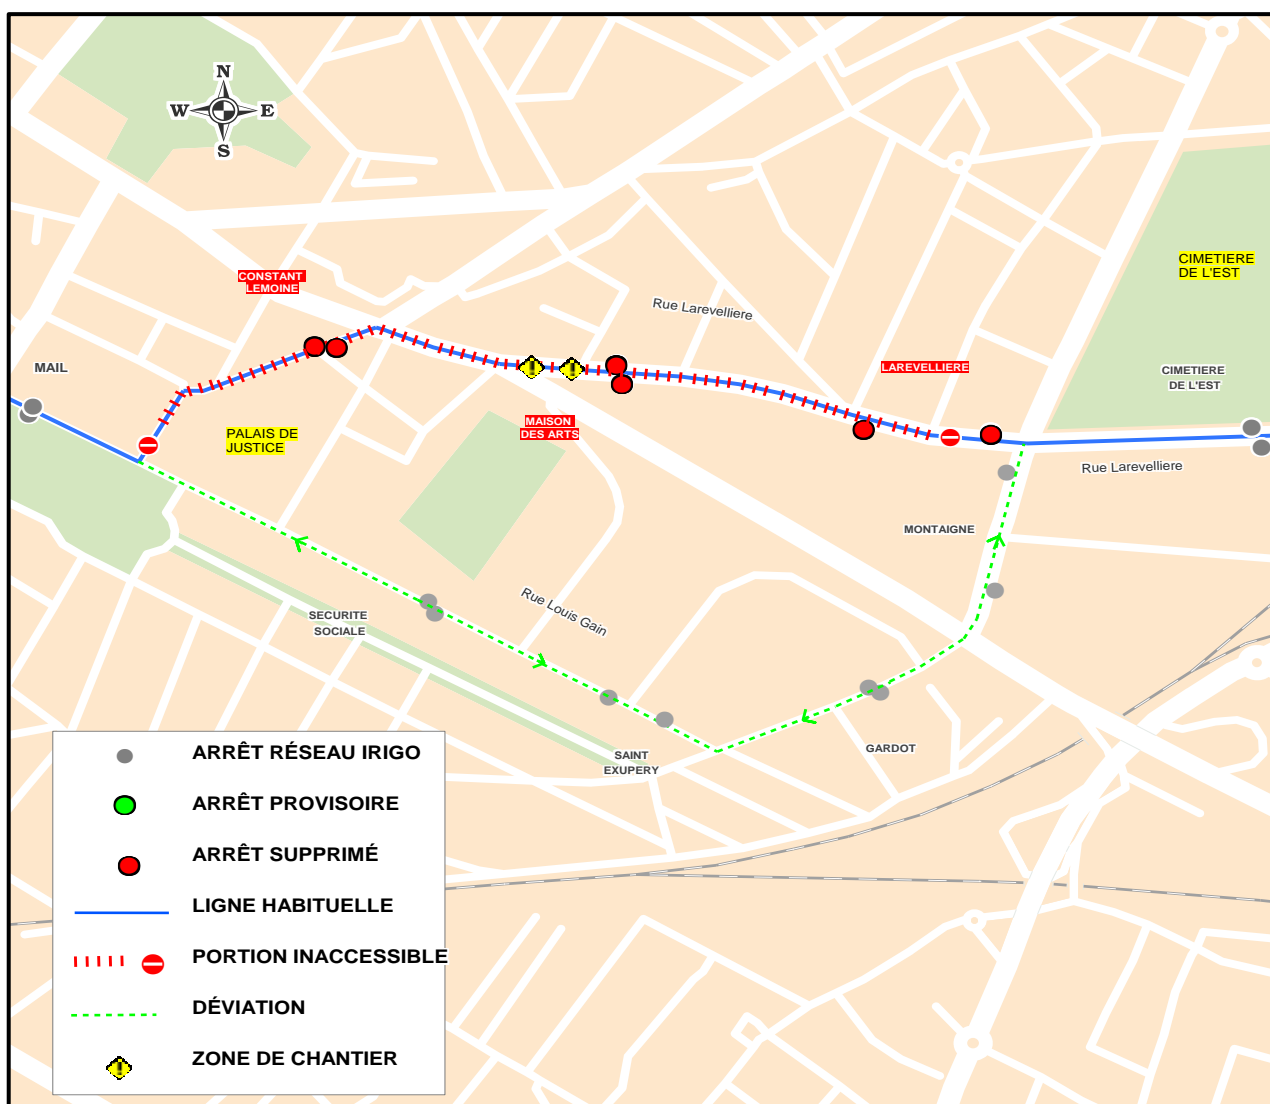

DÉVIATION

4

SOIRÉE
4s

DIM & FÊTES
4d

Date(s)	DÉBUT DE LA DÉVIATION	FIN DE LA DÉVIATION
Du samedi 31 octobre au vendredi 18 décembre 2020	Dès le début de service	Fin de service
NATURE DE L'ÉVÈNEMENT	Travaux préparatoires Tramway Rue Larevellière à Angers	
ARRÊTS NON DESSERVIS	CONSTANT LEMOINE – MAISON DES ARTS – LAREVELLIERE	
Retrouvez vos lignes 4, 4s et 4d aux arrêts du réseau IRIGO sur l'itinéraire de déviation		

**Cette déviation peut entraîner des perturbations sur les horaires de passage de votre bus.
Les arrêts du réseau Irigo rencontrés sur l'itinéraire dévié sont desservis.**

www.irigo.fr

02 41 33 64 64

Appli Irigo

Alertes Info trafic

@irigobustram