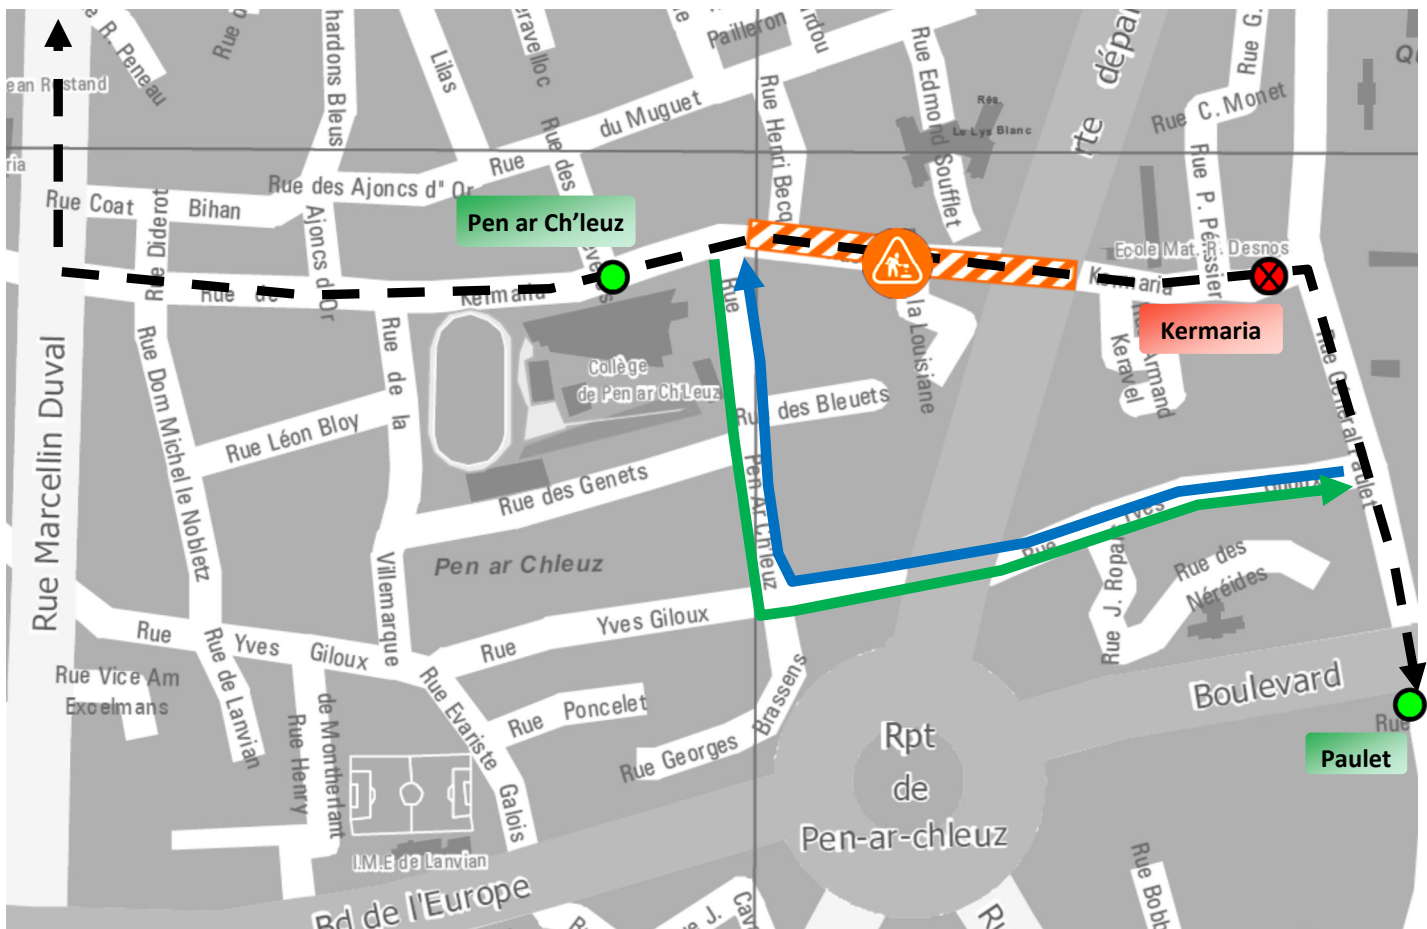

INFO DÉVIATION

Ligne 40

Date	Lundi 03 janvier 2022	À partir de	08h00
Durée	4 semaines	Lieu	Rue de Kermaria
Objet	Extension du réseau de chaleur		
Vers Porte de Gouesnou		Vers Mirabeau	
Arrêt(s) non desservi(s)	Kermaria	Arrêt(s) non desservi(s)	Kermaria
Arrêt(s) de report		Arrêt(s) de report	

- arrêt desservi
- ✘ arrêt supprimé
- arrêt provisoire
- zone de travaux
- itinéraire de déviation
- - - - - itinéraire normal