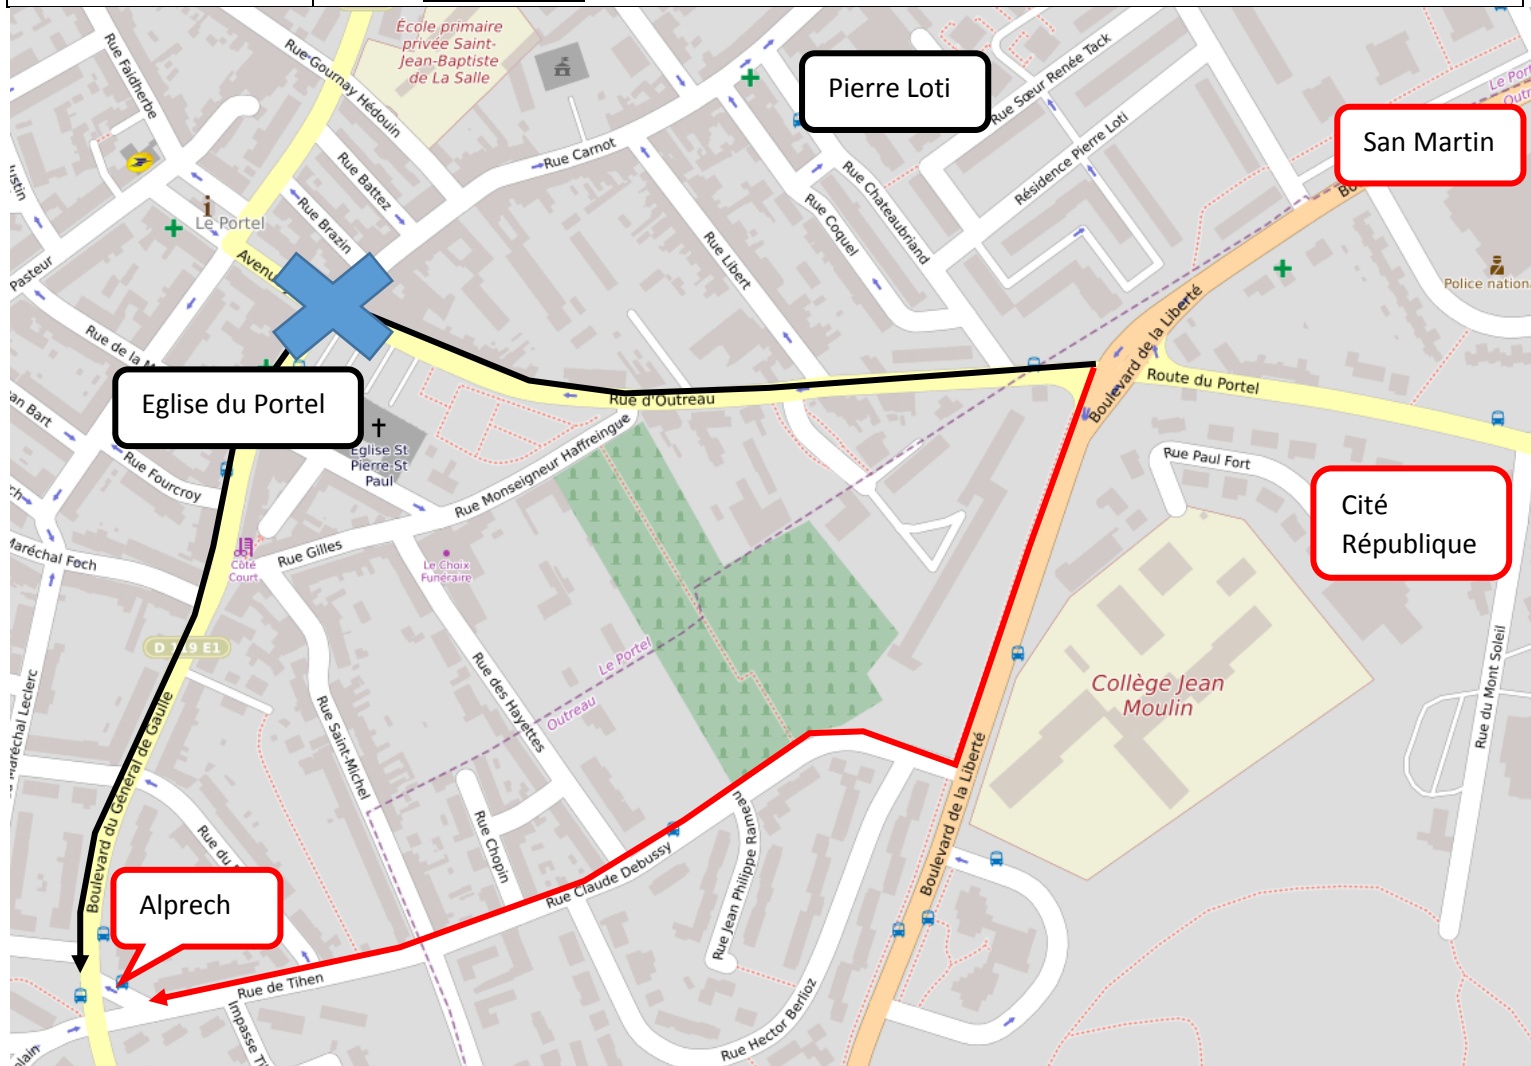

DEVIATION

123 128

DATE DE DEBUT	LUNDI 27 SEPTEMBRE 2021
DUREE	JUSQUE FIN DE TRAVAUX
SENS	VERS POLYCLINIQUE/MONT LAMBERT ET VERS STATION LIANE
EVENEMENT	TRAVAUX PLACE DE L'ÉGLISE – LE PORTEL
ITINERAIRE PAR	RUES TIHEN ET DEBUSSY
ARRETS REPORTES OU NON DESSERVIS	<ul style="list-style-type: none">● <u>LIGNES C ET H</u> : « EGLISE DU PORTEL » REPORTE A « ALPRECH »● <u>LIGNE C</u> : « PIERRE LOTI » REPORTE A SAN MARTIN● <u>LIGNE H</u> : « PIERRE LOTI » REPORTE A « CITE REPUBLIQUE »

	LIGNE HABITUELLE
	DEVIATION
	RUE FERMEE

DEVIATION

128

DATE DE DEBUT	LUNDI 27 SEPTEMBRE 2021
DUREE	JUSQUE FIN DE TRAVAUX
SENS	VERS SERVICES DES MINES / ET 128 VERS ALPRECH
EVENEMENT	TRAVAUX PLACE DE L'ÉGLISE – LE PORTEL
ITINERAIRE PAR	RUES DEBUSSY ET TIHEN
ARRETS REPORTES OU NON DESSERVIS	<ul style="list-style-type: none">• <u>LIGNES C ET H</u> : « EGLISE DU PORTEL » REPORTE A « ALPRECH »• <u>LIGNE C</u> : « PIERRE LOTI » REPORTE A SAN MARTIN• <u>LIGNE H</u> : « PIERRE LOTI » REPORTE A « CITE REPUBLIQUE »

	LIGNE HABITUELLE
	DEVIATION
	RUE FERMEE