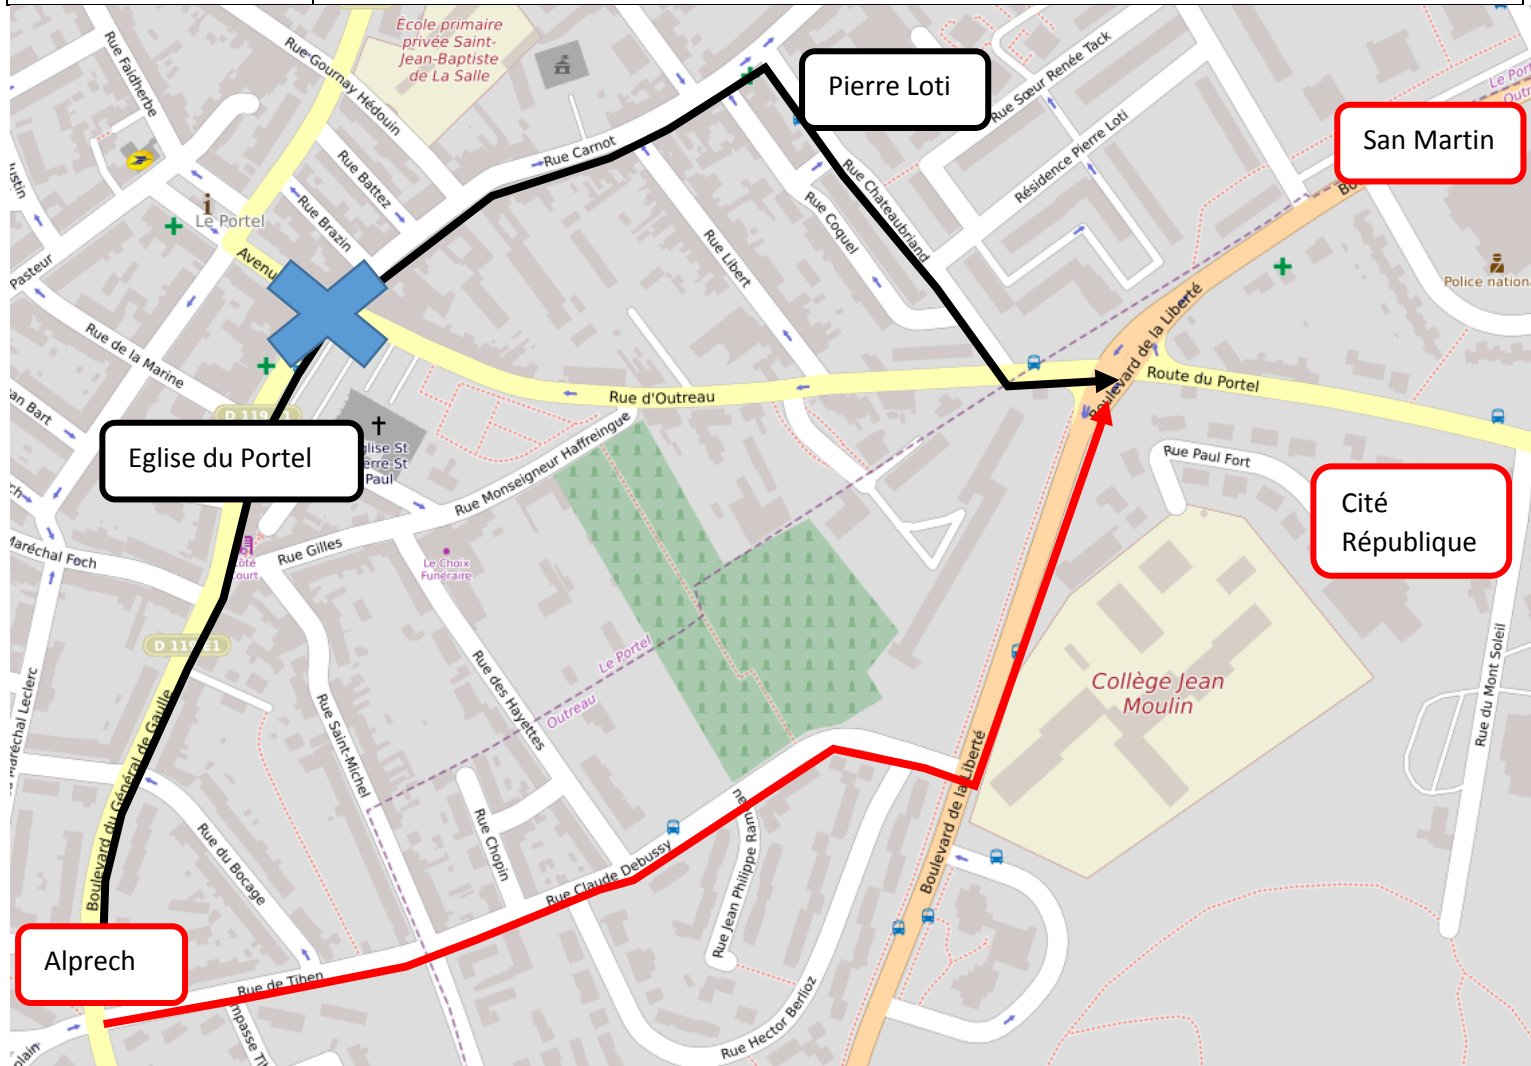

DEVIATION

123 128

DATE DE DEBUT	LUNDI 27 SEPTEMBRE 2021
DUREE	JUSQUE FIN DE TRAVAUX
SENS	VERS POLYCLINIQUE/MONT LAMBERT ET VERS STATION LIANE
EVENEMENT	TRAVAUX PLACE DE L'ÉGLISE – LE PORTEL
ITINERAIRE PAR	RUES TIHEN ET DEBUSSY
ARRETS REPORTES OU NON DESSERVIS	<ul style="list-style-type: none">● <u>LIGNES C ET H</u> : « EGLISE DU PORTEL » REPORTE A « ALPRECH »● <u>LIGNE C</u> : « PIERRE LOTI » REPORTE A SAN MARTIN● <u>LIGNE H</u> : « PIERRE LOTI » REPORTE A « CITE REPUBLIQUE »

	LIGNE HABITUELLE
	DEVIATION
	RUE FERMEE

DEVIATION

128

DATE DE DEBUT	LUNDI 27 SEPTEMBRE 2021
DUREE	JUSQUE FIN DE TRAVAUX
SENS	VERS SERVICES DES MINES / ET 128 VERS ALPRECH
EVENEMENT	TRAVAUX PLACE DE L'ÉGLISE – LE PORTEL
ITINERAIRE PAR	RUES DEBUSSY ET TIHEN
ARRETS REPORTES OU NON DESSERVIS	<ul style="list-style-type: none">• <u>LIGNES C ET H</u> : « EGLISE DU PORTEL » REPORTE A « ALPRECH »• <u>LIGNE C</u> : « PIERRE LOTI » REPORTE A SAN MARTIN• <u>LIGNE H</u> : « PIERRE LOTI » REPORTE A « CITE REPUBLIQUE »

	LIGNE HABITUELLE
	DEVIATION
	RUE FERMEE