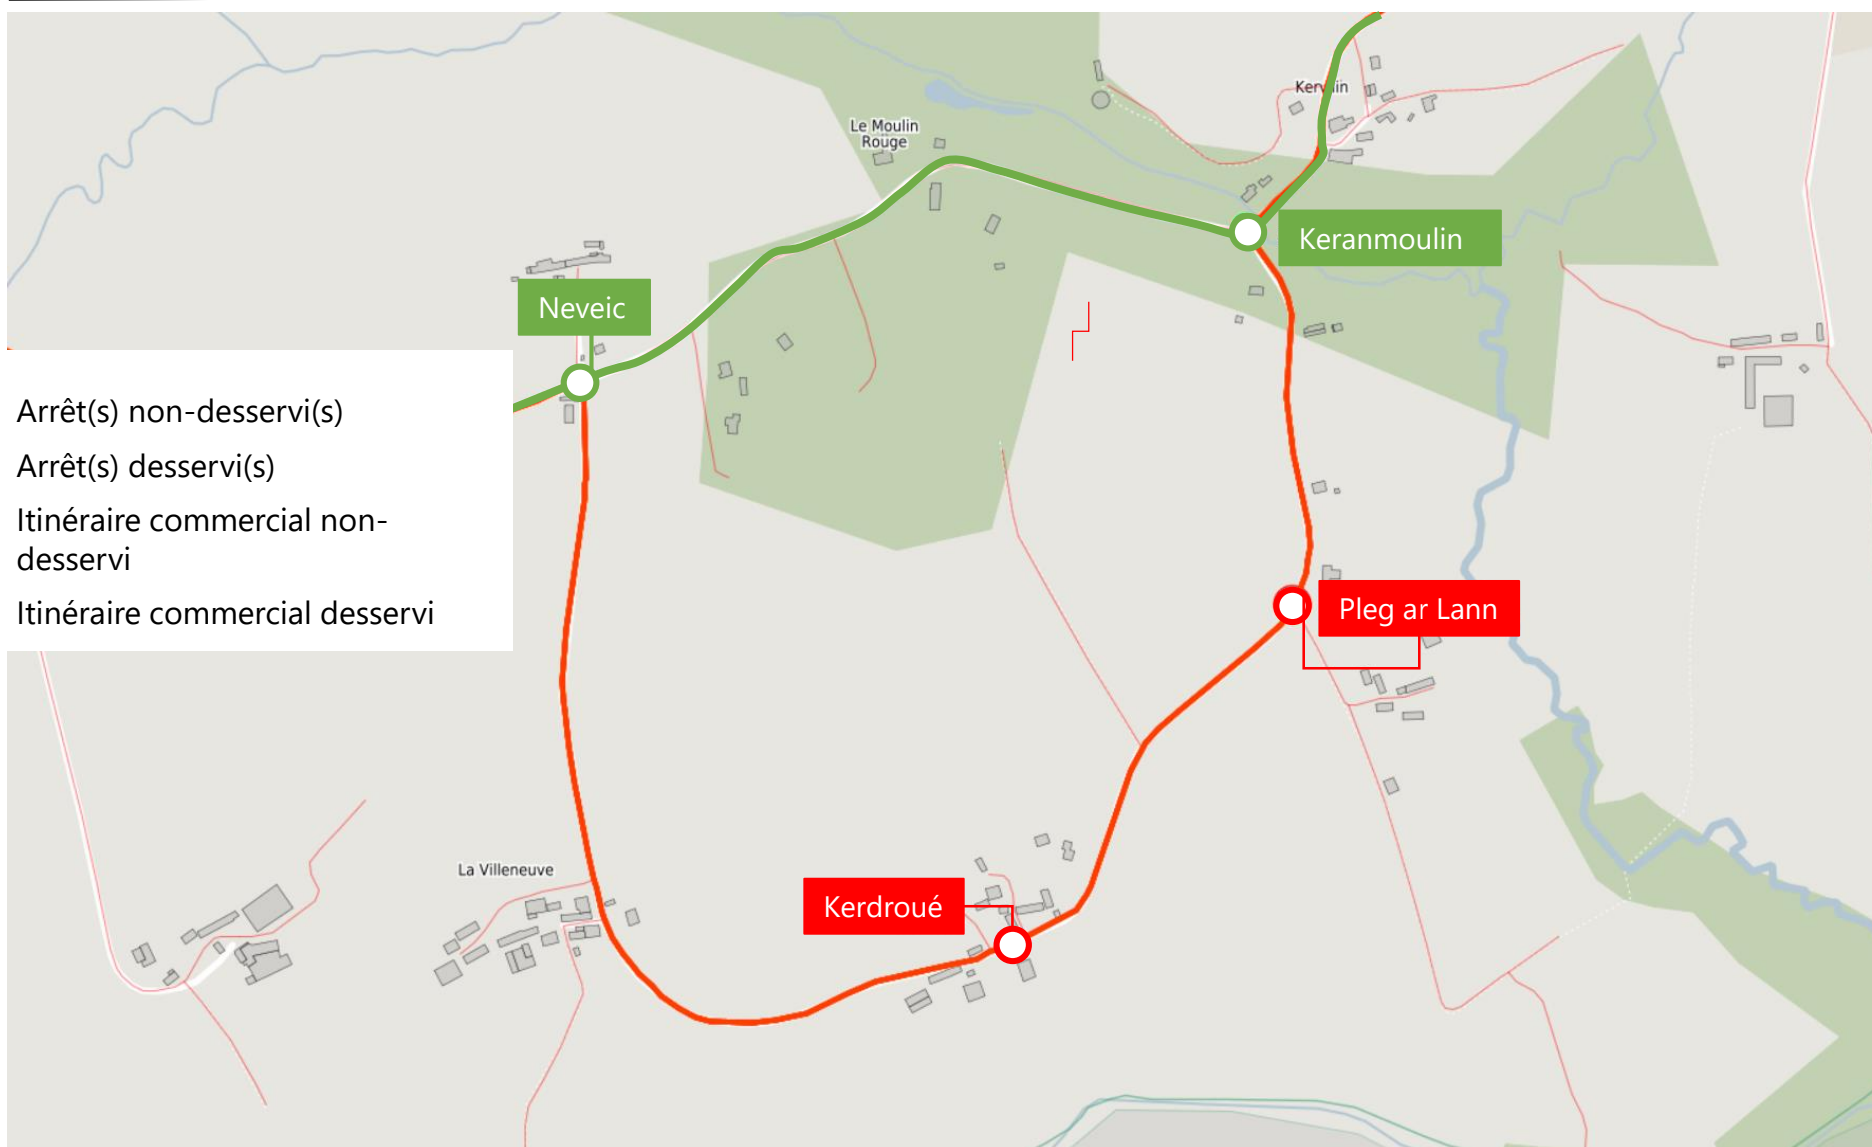

Période : à partir du lundi 11 janvier pendant 30 jours calendaires
Motif : travaux sur le secteur de Pleg ar Lann

Légende :

Arrêt(s) non-desservi(s)

Arrêt(s) desservi(s)

Itinéraire commercial non-
desservi

Itinéraire commercial desservi