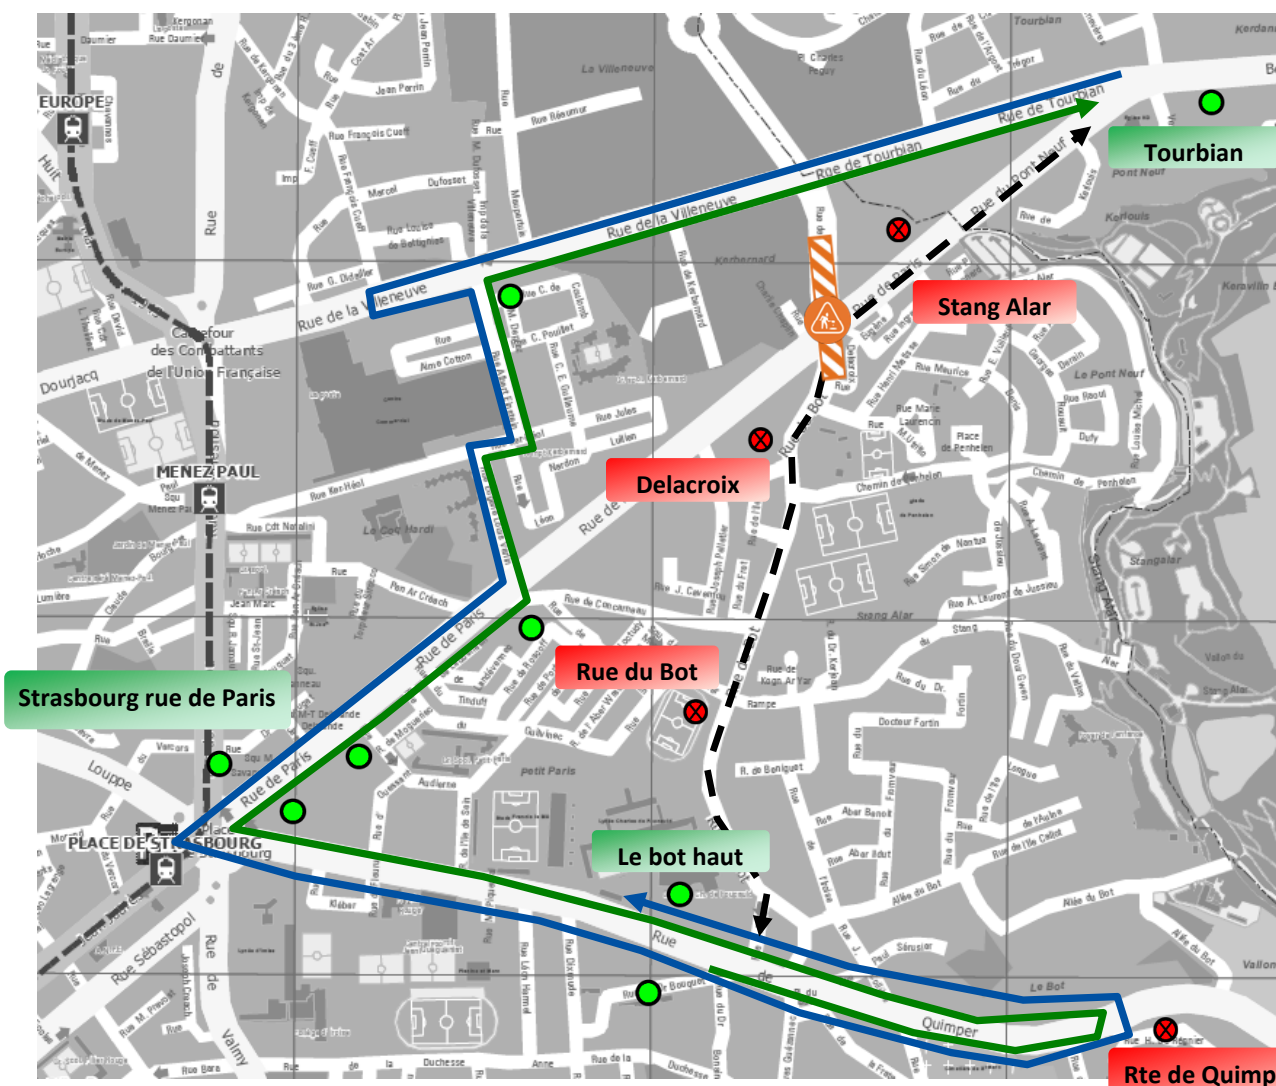

INFO DÉVIATION

Ligne 71

Date	13 janvier 2021	À partir de	Prise de service
Durée	3 semaines	Lieu	Rue de Paris
Objet	Assainissement		
Itinéraire vers Guipavas		Itinéraire vers Mirabeau	
Arrêt(s) non desservi(s)	Rue du Bot, Delacroix, Stang Alar,	Arrêt(s) non desservi(s)	Rue du Bot, Delacroix, Stang Alar,
Arrêt(s) de report		Arrêt(s) de report	

● arrêt desservi

⊗ arrêt supprimé

→ itinéraire de déviation

● arrêt provisoire

⚠ zone de travaux

-----> itinéraire normal