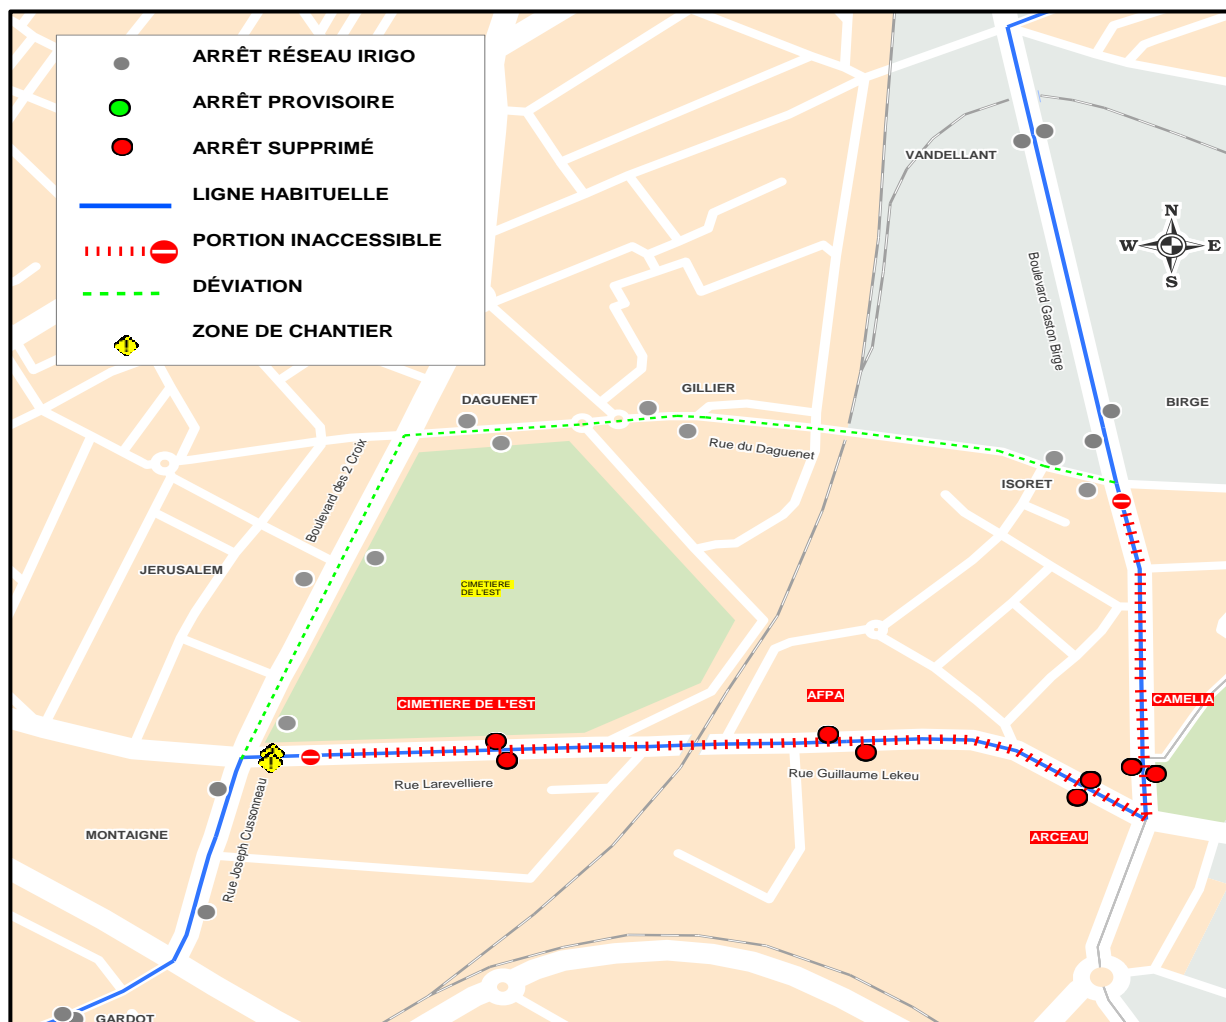

DÉVIATION 12

Date(s)	DÉBUT DE LA DÉVIATION	FIN DE LA DÉVIATION
Du mardi 05 janvier au vendredi 29 janvier 2021	Dès le début de service	Fin de service
NATURE DE L'ÉVÈNEMENT	Travaux préparatoires Tramway Rue Larevellière à Angers	
ARRÊTS NON DESSERVIS	CIMETIERE DE L'EST – AFPA – ARCEAU - CAMELIA	

Retrouvez votre ligne 12 aux arrêts du réseau IRIGO sur l'itinéraire de déviation

**Cette déviation peut entraîner des perturbations sur les horaires de passage de votre bus.
Les arrêts du réseau Irigo rencontrés sur l'itinéraire dévié sont desservis.**