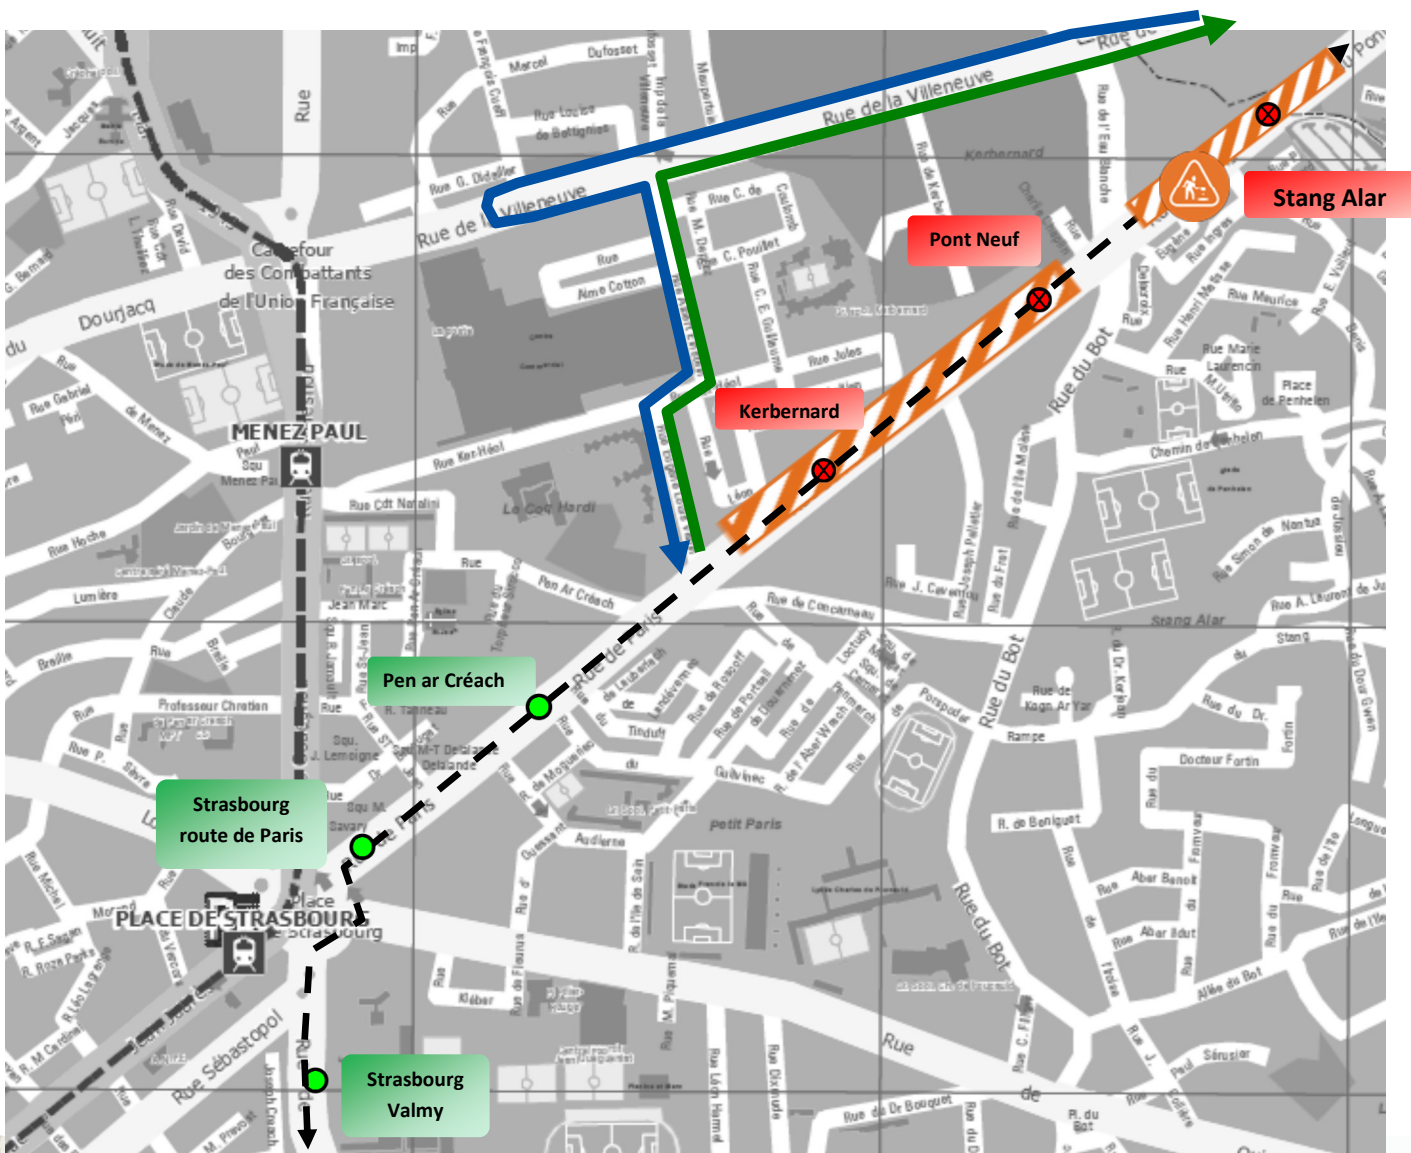

INFO DÉVIATION

Ligne 70

Date	Lundi 1 Novembre 2021	À partir de	08h00
Durée	1 mois	Lieu	Rue de Paris
Objet	Assainissement		
Itinéraire vers Guipavas		Itinéraire vers Lanroze	
Arrêt(s) non desservi(s)	Kerbernard, Pont Neuf, Stang Alar	Arrêt(s) non desservi(s)	Stang Alar, Pont Neuf, Kerbernard
Arrêt(s) de report	Pen ar Créac'h, Tourbian	Arrêt(s) de report	Tourbian, Pen ar Créac'h

- arrêt desservi
- ⊗ arrêt supprimé
- itinéraire de déviation
- ▨ arrêt provisoire
- ⚠ zone de travaux
- > itinéraire normal