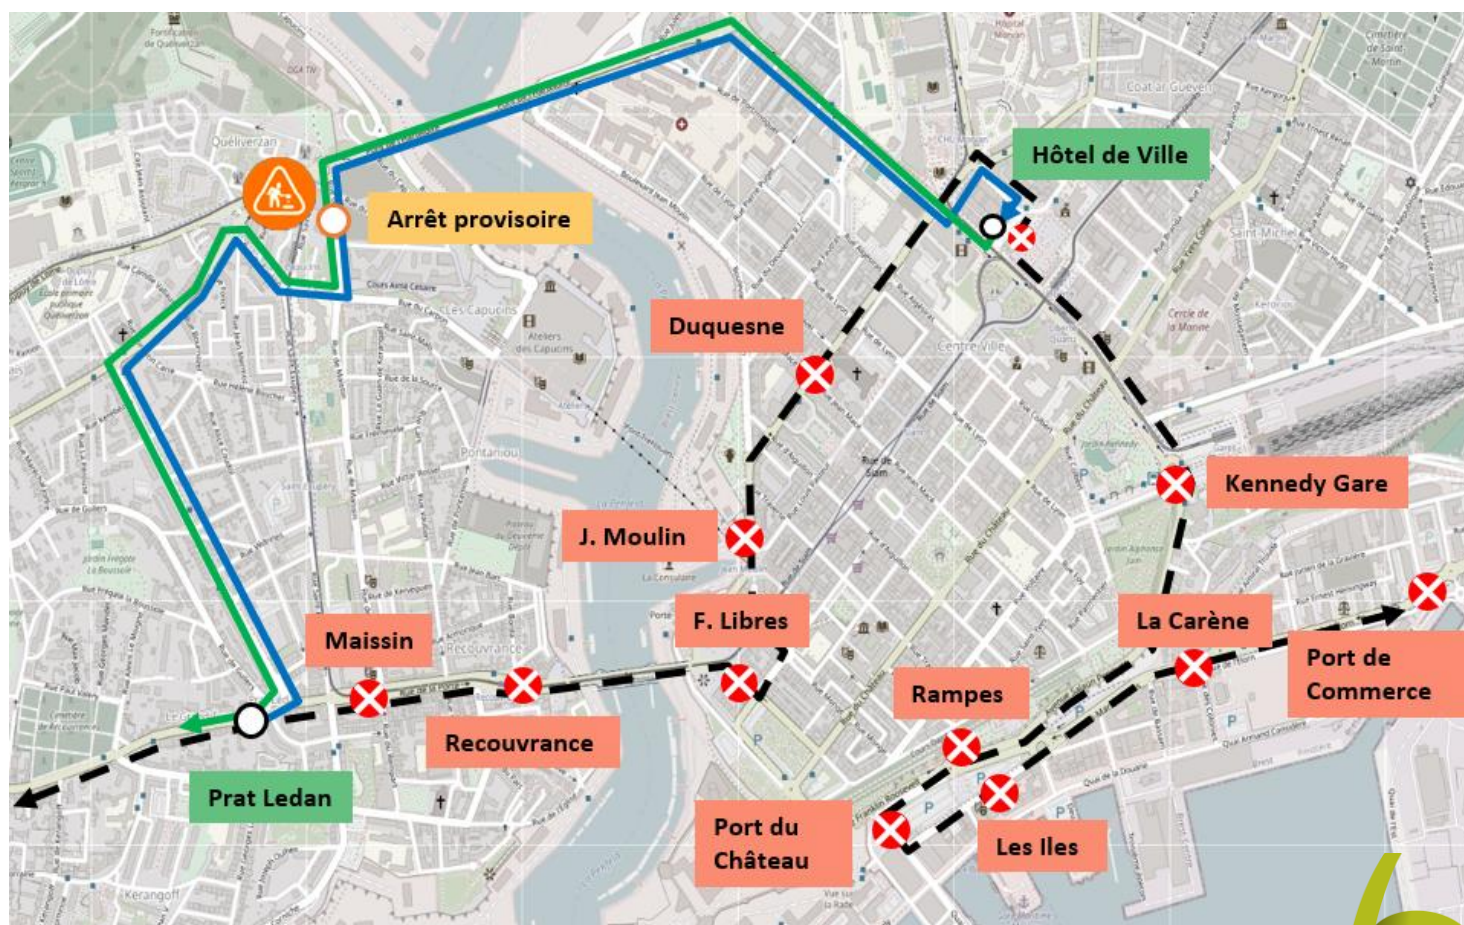

### Arrêts non desservis :

Tous les arrêts de Maissin à Duquesne et de Kennedy Gare à Port de Commerce inclus

Terminus Hôtel de Ville

### Arrêts de report :

Prat Ledan, arrêt provisoire rue de maissin et Hôtel de Ville

### Arrêts non desservis :

Tous les arrêts de Port de Commerce à Kennedy Gare et de Duquesne à Maissin inclus

Départ d'Hôtel de Ville

### Arrêts de report :

Hôtel de Ville, arrêt provisoire rue de maissin et Prat Ledan