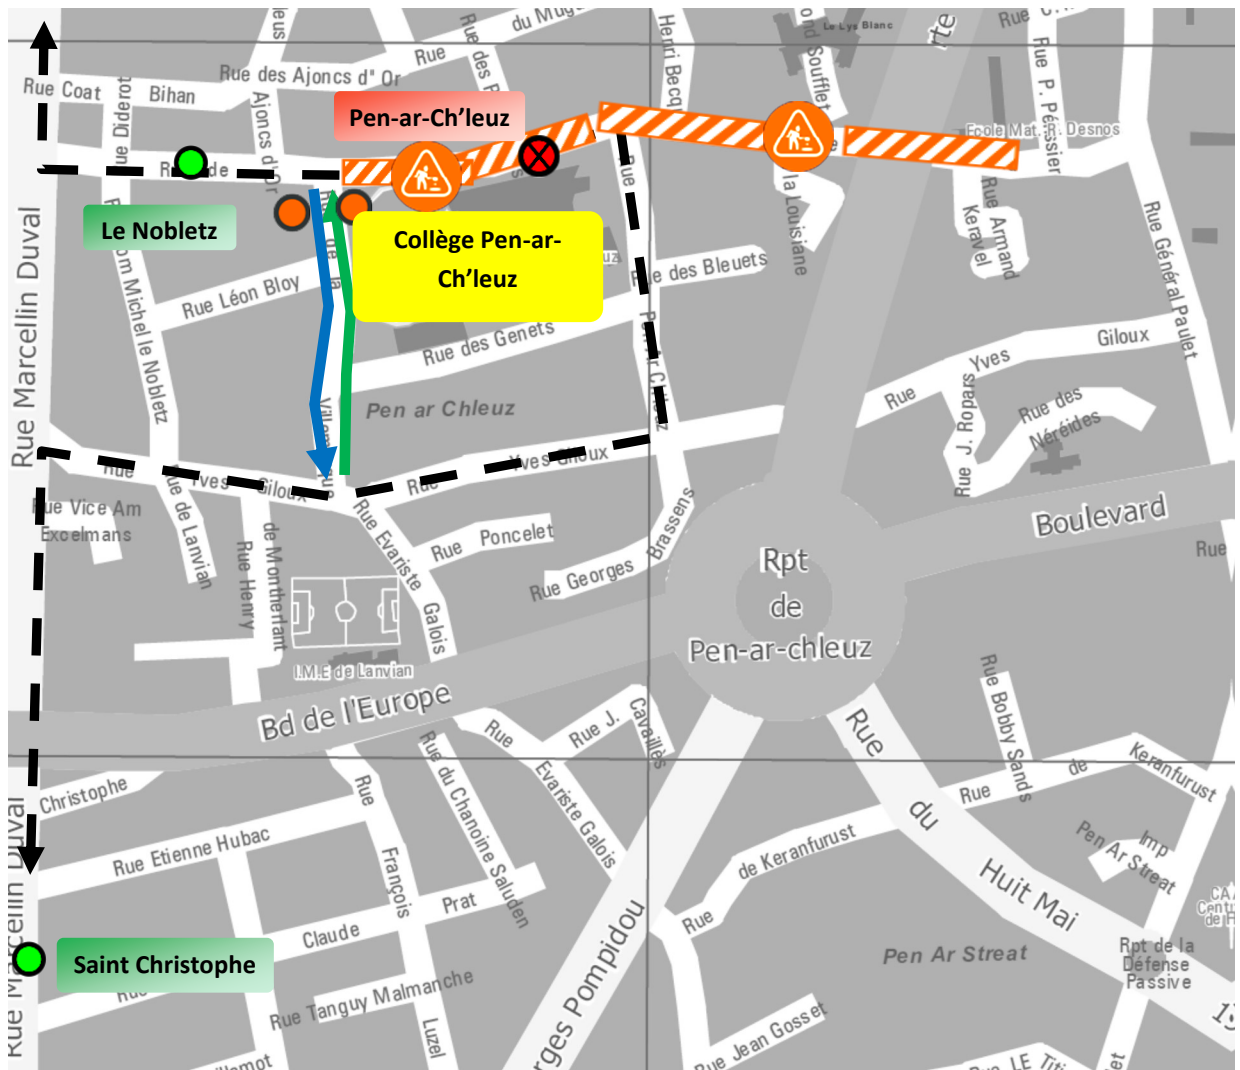

INFO DÉVIATION

Ligne 60

Date	lundi 20 septembre 2021	À partir de	08h00
Durée	7 semaines	Lieu	Rue de Kermaria
Objet	Extension du réseau de chaleur		
Vers Kérichen		Vers Bohars	
Arrêt(s) non desservi(s)	Pen ar Ch'leuz	Arrêt(s) non desservi(s)	Pen ar Ch'leuz
Arrêt(s) de report	Poteau provisoire	Arrêt(s) de report	Poteau provisoire

- arrêt desservi
- ⊗ arrêt supprimé
- itinéraire de déviation
- itinéraire normal
- arrêt provisoire
- zone de travaux
- - - - - →