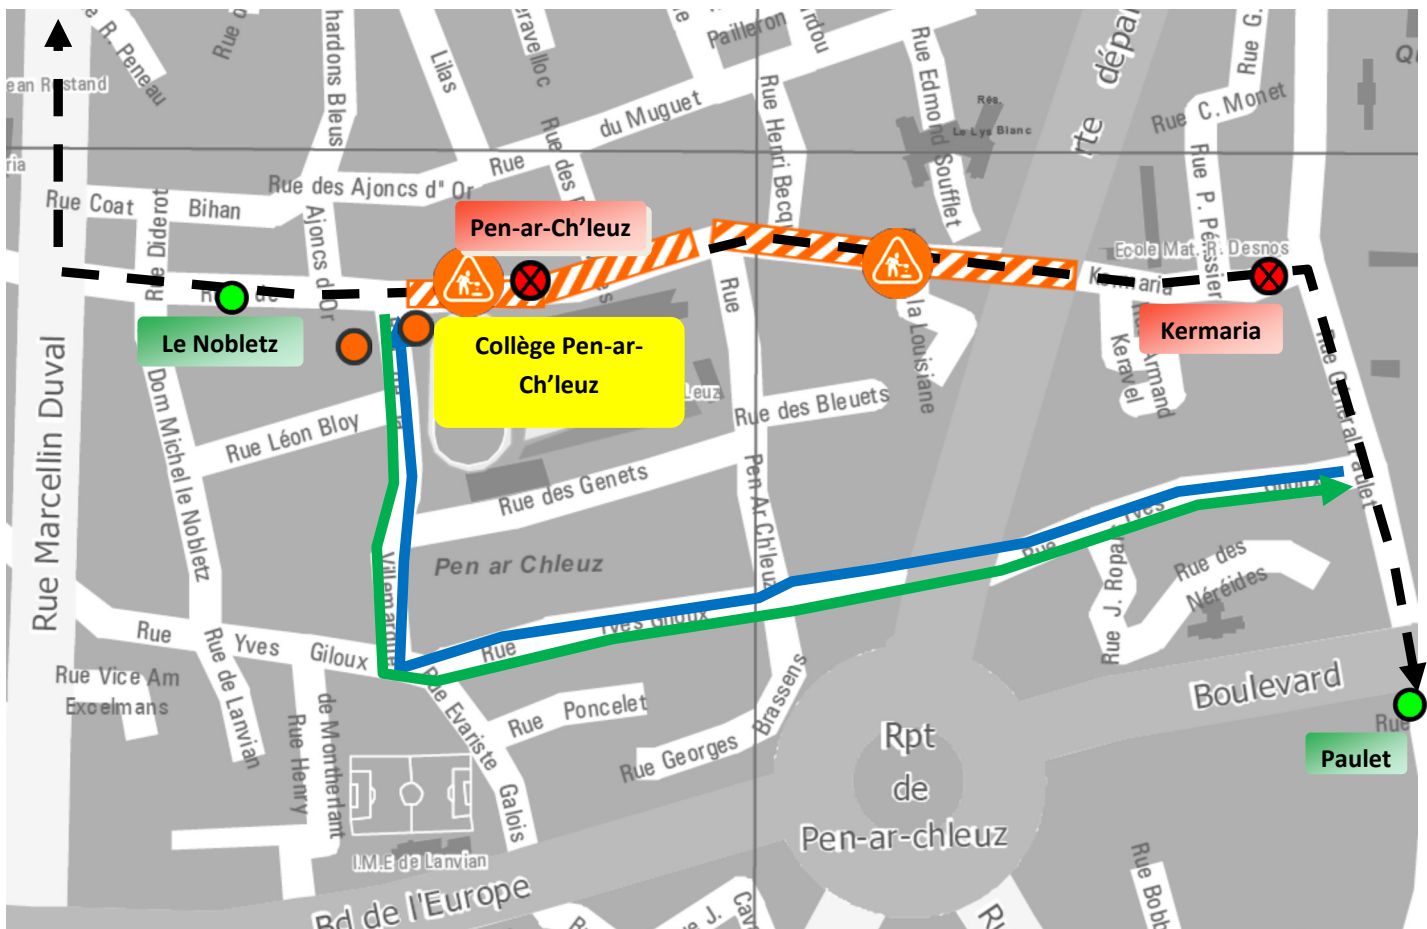

INFO DÉVIATION

Ligne 40

Date	lundi 20 septembre 2021	À partir de	08h00
Durée	Jusqu'au 24 Décembre	Lieu	Rue de Kermaria
Objet	Extension du réseau de chaleur		
Vers Porte de Gouesnou		Vers Mirabeau	
Arrêt(s) non desservi(s)	Pen ar Ch'leuz, Kermaria	Arrêt(s) non desservi(s)	Pen ar Ch'leuz, Kermaria
Arrêt(s) de report	Le Nobletz, poteau provisoire	Arrêt(s) de report	Le Nobletz, poteau provisoire

- arrêt desservi
- ⊗ arrêt supprimé
- itinéraire de déviation
- arrêt provisoire
- ⚠ zone de travaux
- ⋯→ itinéraire normal