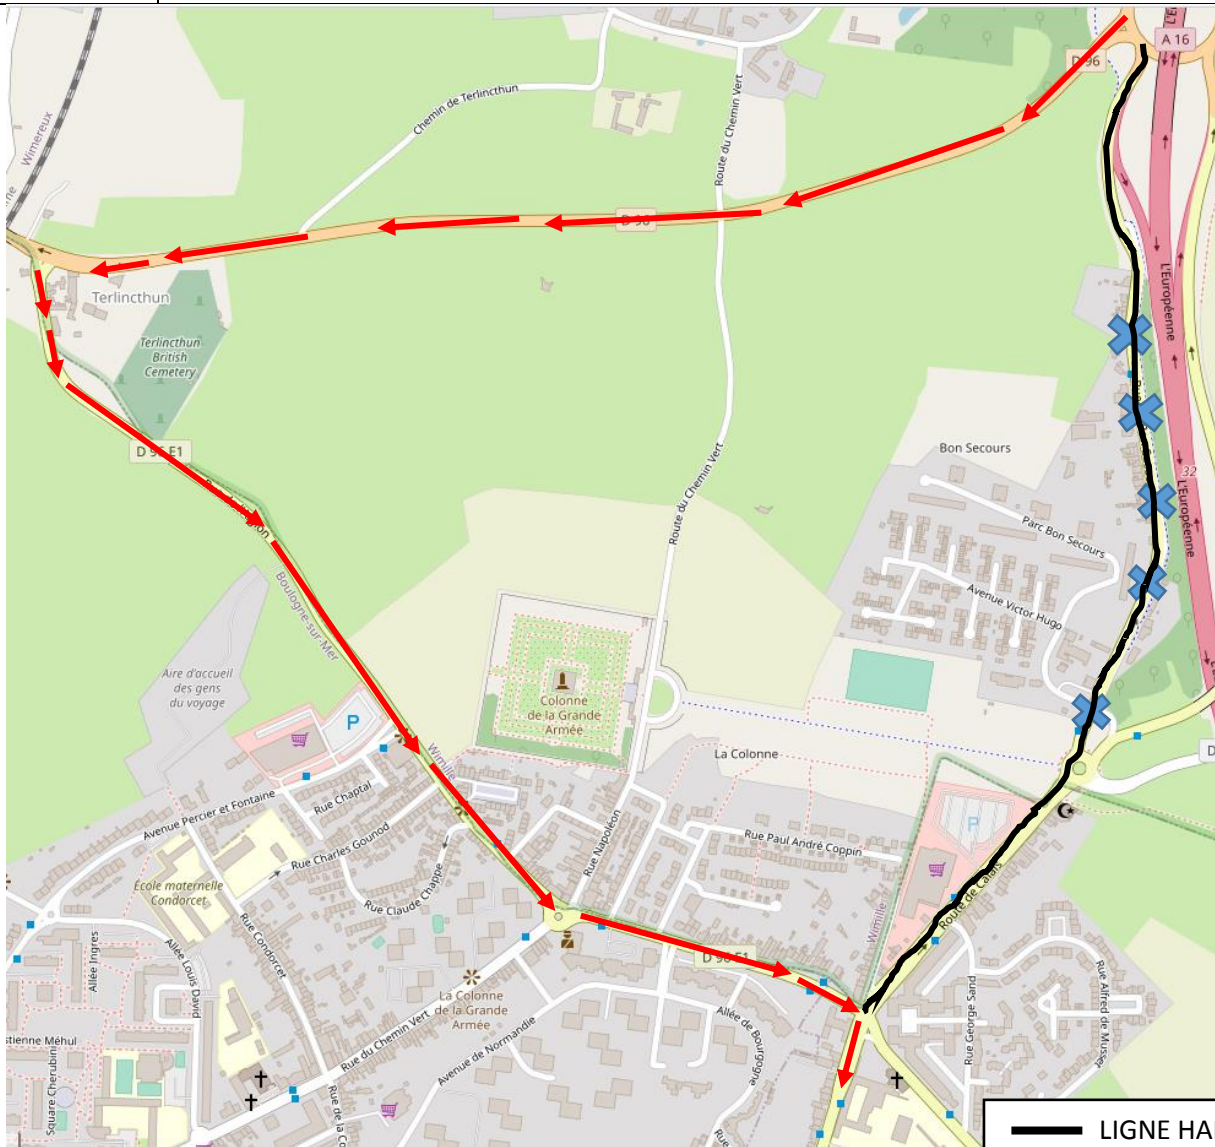

DEVIATION

210

DATE DE DEBUT	15 SEPTEMBRE 2021
DUREE	JUSQUE FIN DE TRAVAUX
SENS	A VERS EQUIHEN / 210 VERS STATION LIANE / A VERS ST JOSEPH
EVENEMENT	TRAVAUX RUE DU BON SECOURS-WIMILLE
ITINERAIRE PAR	D96 – RUE DE L’AIGLON – ROUTE DE CALAIS
ARRETS REPORTES OU NON DESSERVIS	“PARC BON SECOURS” NON DESSERVI “BON SECOURS” ET “MOKA GRANDE ARMEE” SONT REPORTES AUX ARRETS “MOKA” OU “ST JOSEPH”

- LIGNE HABITUELLE
- DEVIATION
- RUE FERMEE