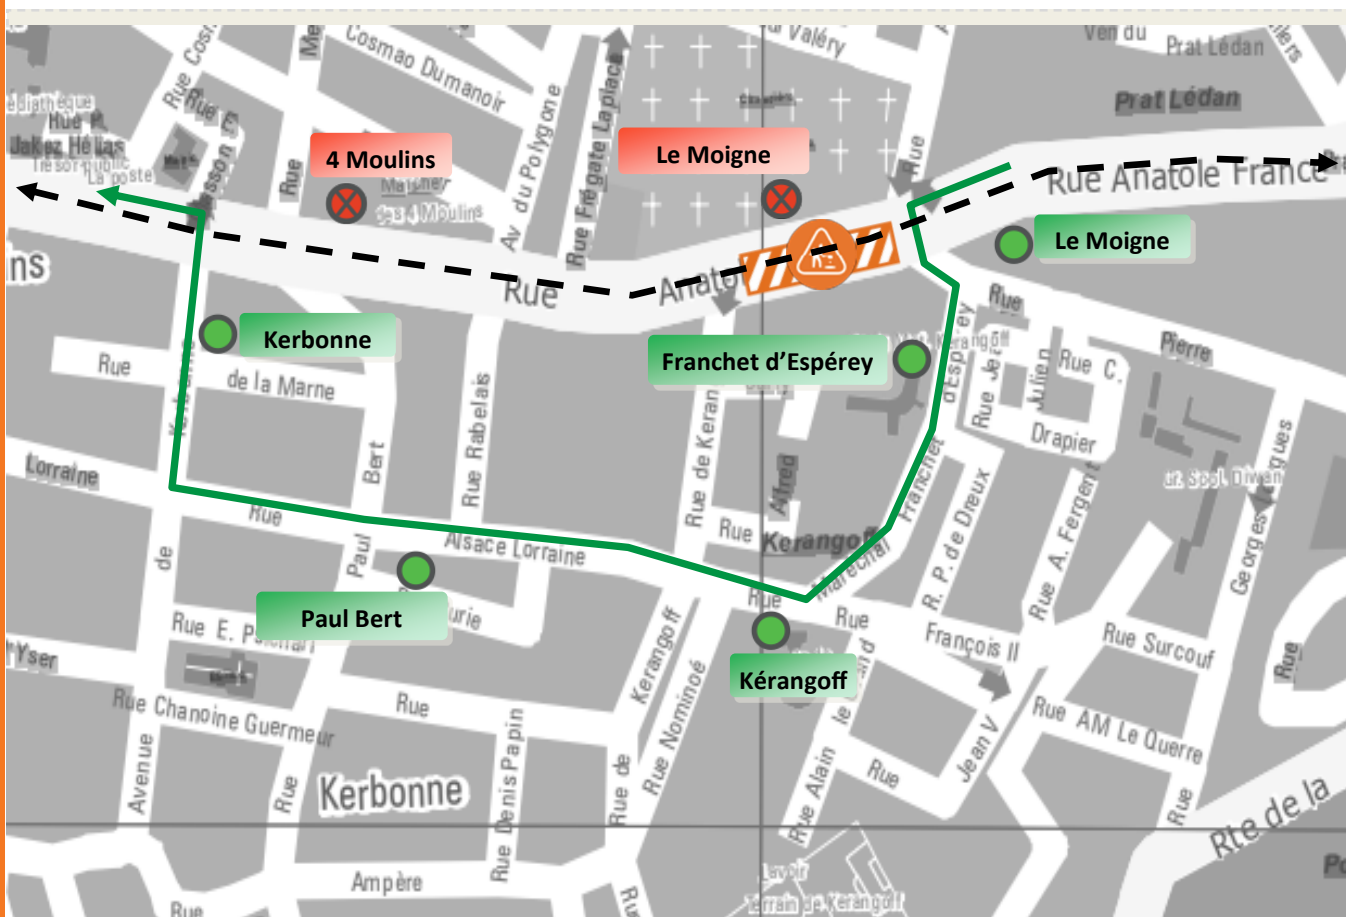

INFO DÉVIATION

Ligne 2

Date	Jeudi 04 novembre	À partir de	08h30
Durée	2 jours	Lieu	Anatole France
Objet	Mise en place d'une grue automotrice		
Itinéraire vers Lambézellec		Itinéraire vers Montbarey	
Arrêt(s) non desservi(s)	4 Moulins	Arrêt(s) non desservi(s)	Le Moigne, 4 Moulins
Arrêt(s) de report	Kerbonne	Arrêt(s) de report	Franchet d'Espérey, Kerbonne

- arrêt desservi
- arrêt supprimé
- itinéraire de déviation
- arrêt provisoire
- zone de travaux
- itinéraire normal