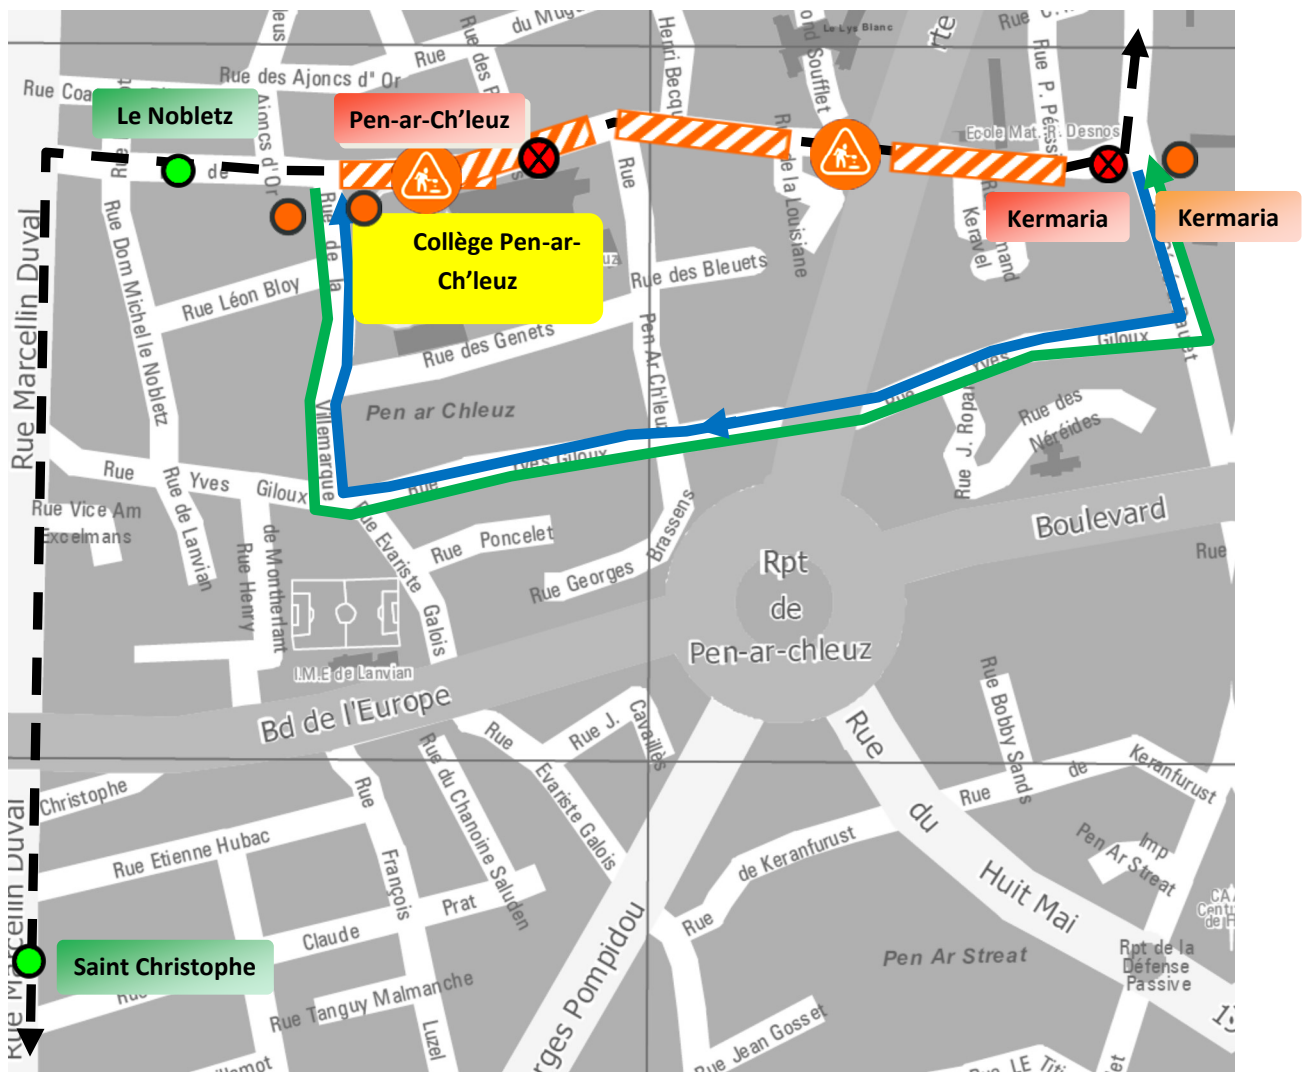

INFO DÉVIATION

Lignes 65, 66

Date	lundi 20 septembre 2021	À partir de	08h00
Durée	7 semaines	Lieu	Rue de Kermaria
Objet	Extension du réseau de chaleur		
	Vers Kérichen		Vers Gouesnou
Arrêt(s) non desservi(s)	Pen ar Ch'leuz	Arrêt(s) non desservi(s)	Pen ar Ch'leuz
Arrêt(s) de report	Poteau provisoire	Arrêt(s) de report	Poteau provisoire

- arrêt desservi
- arrêt provisoire
- ⚠ zone de travaux
- itinéraire de déviation
- - - - - itinéraire normal
- ⊗ arrêt supprimé