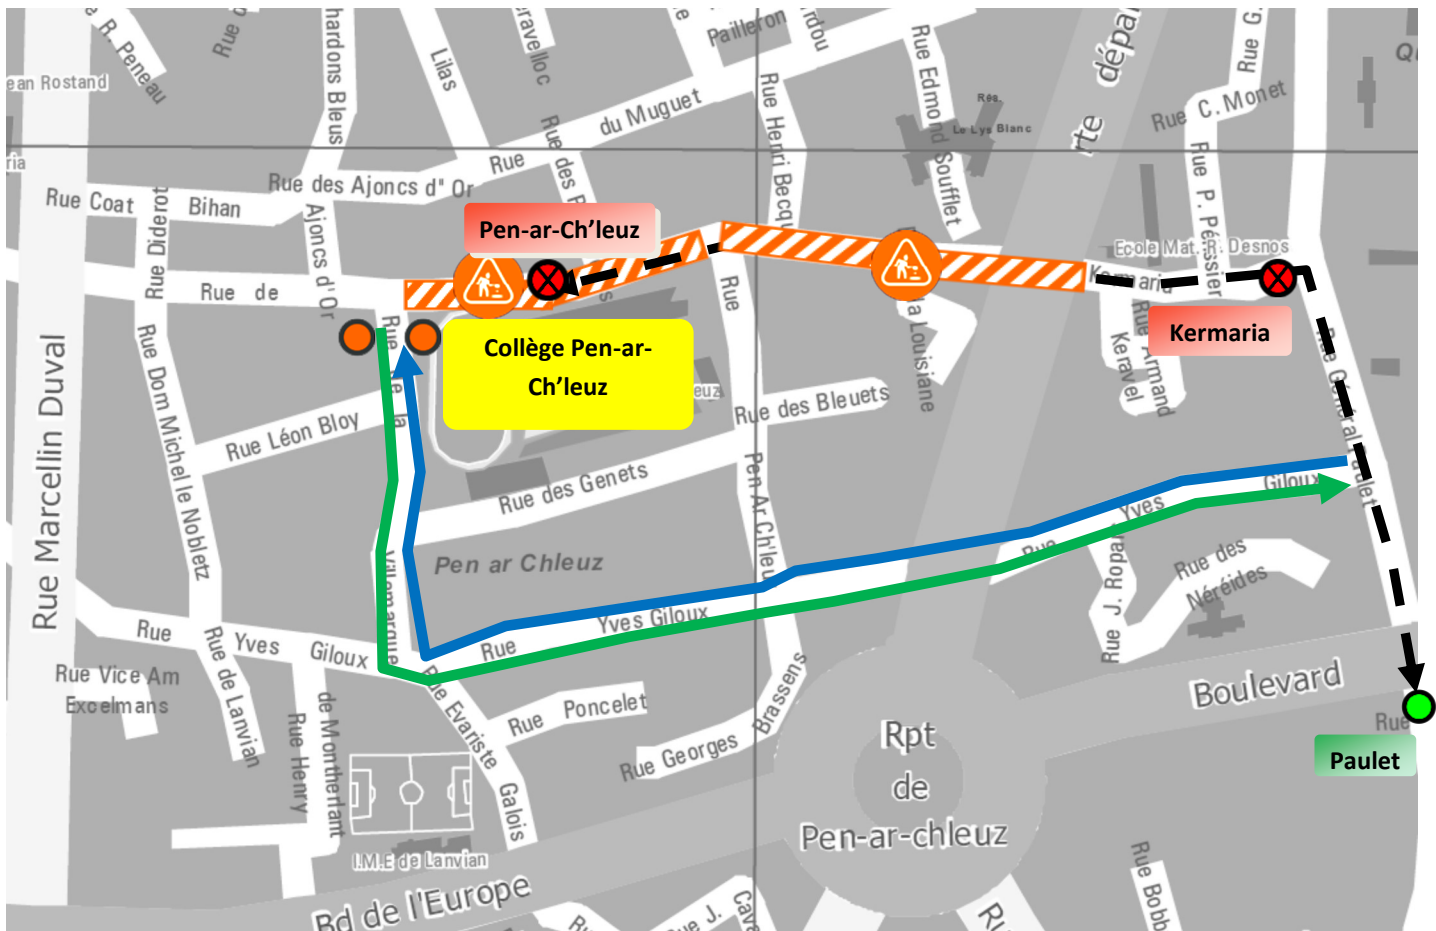

INFO DÉVIATION

Ligne 45

Date	lundi 20 septembre 2021	À partir de	08h00
Durée	Jusqu'au 24 décembre	Lieu	Rue de Kermaria
Objet	Extension du réseau de chaleur		
Vers Pen-ar-Ch'leuz		Vers Liberté	
Arrêt(s) non desservi(s)	Pen ar Ch'leuz, Kermaria	Arrêt(s) non desservi(s)	Pen ar Ch'leuz, Kermaria
Arrêt(s) de report	Poteau provisoire	Arrêt(s) de report	Poteau provisoire

- arrêt desservi
- ⊗ arrêt supprimé
- itinéraire de déviation
- arrêt provisoire
- ⚠ zone de travaux
- - - - - itinéraire normal