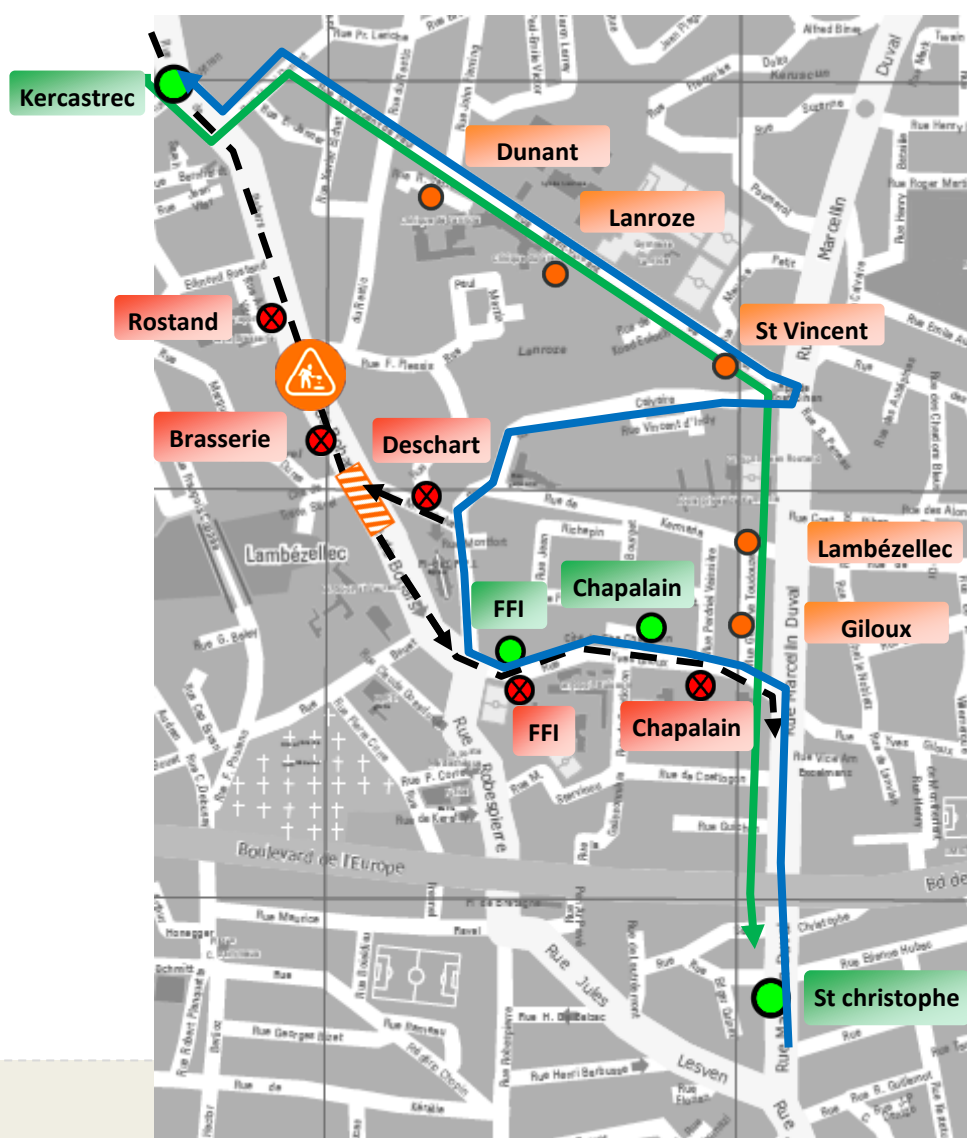

INFO DÉVIATION

Ligne 14

Date	Lundi 11 janvier 2021	À partir de	8h30
Durée	4 semaines	Lieu	Rue de Bohars
Objet	Câblage électrique		
Itinéraire vers Strasbourg		Itinéraire vers Petite Gare	
Arrêt(s) non desservi(s)	Rostand, Brasserie, FFI, Chapalain	Arrêt(s) non desservi(s)	Deschart, Brasserie, Rostand
Arrêt(s) de report	Kercastrec, Dunant, Lanroze, St Vincent, Giloux	Arrêt(s) de report	St Vincent, Lanroze, Dunant, Kercastrec

- arrêt desservi
- arrêt provisoire
- ⊗ arrêt supprimé
- zone de travaux
- itinéraire de déviation
- itinéraire normal