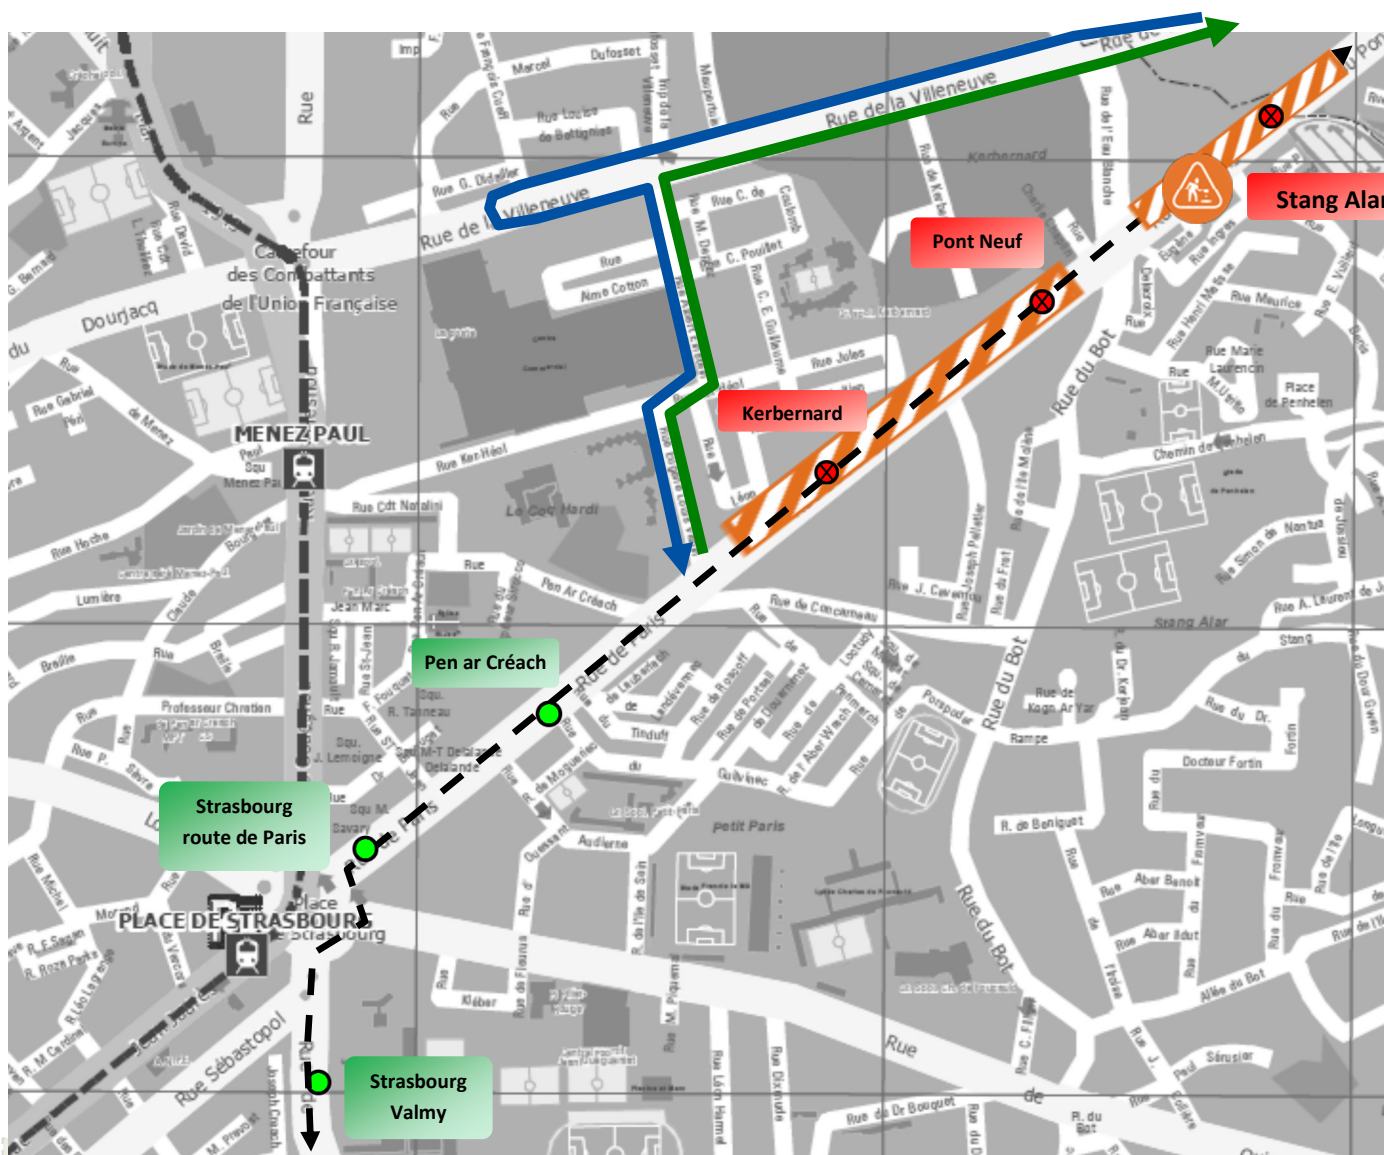

INFO DÉVIATION

Ligne 16

Date	Lundi 1 Novembre 2021	À partir de	08h00
Durée	1 mois	Lieu	Rue de Paris
Objet	Assainissement		
Itinéraire vers Guipavas		Itinéraire vers Liberté	
Arrêt(s) non desservi(s)	Kerbernard, Pont Neuf, Stang Alar	Arrêt(s) non desservi(s)	Stang Alar, Pont Neuf, Kerbernard
Arrêt(s) de report	Pen ar Créac'h, Tourbrian	Arrêt(s) de report	Tourbrian, Pen ar Créac'h

- arrêt desservi
- ⊗ arrêt supprimé
- arrêt provisoire
- zone de travaux
- itinéraire de déviation
- - - - - itinéraire normal