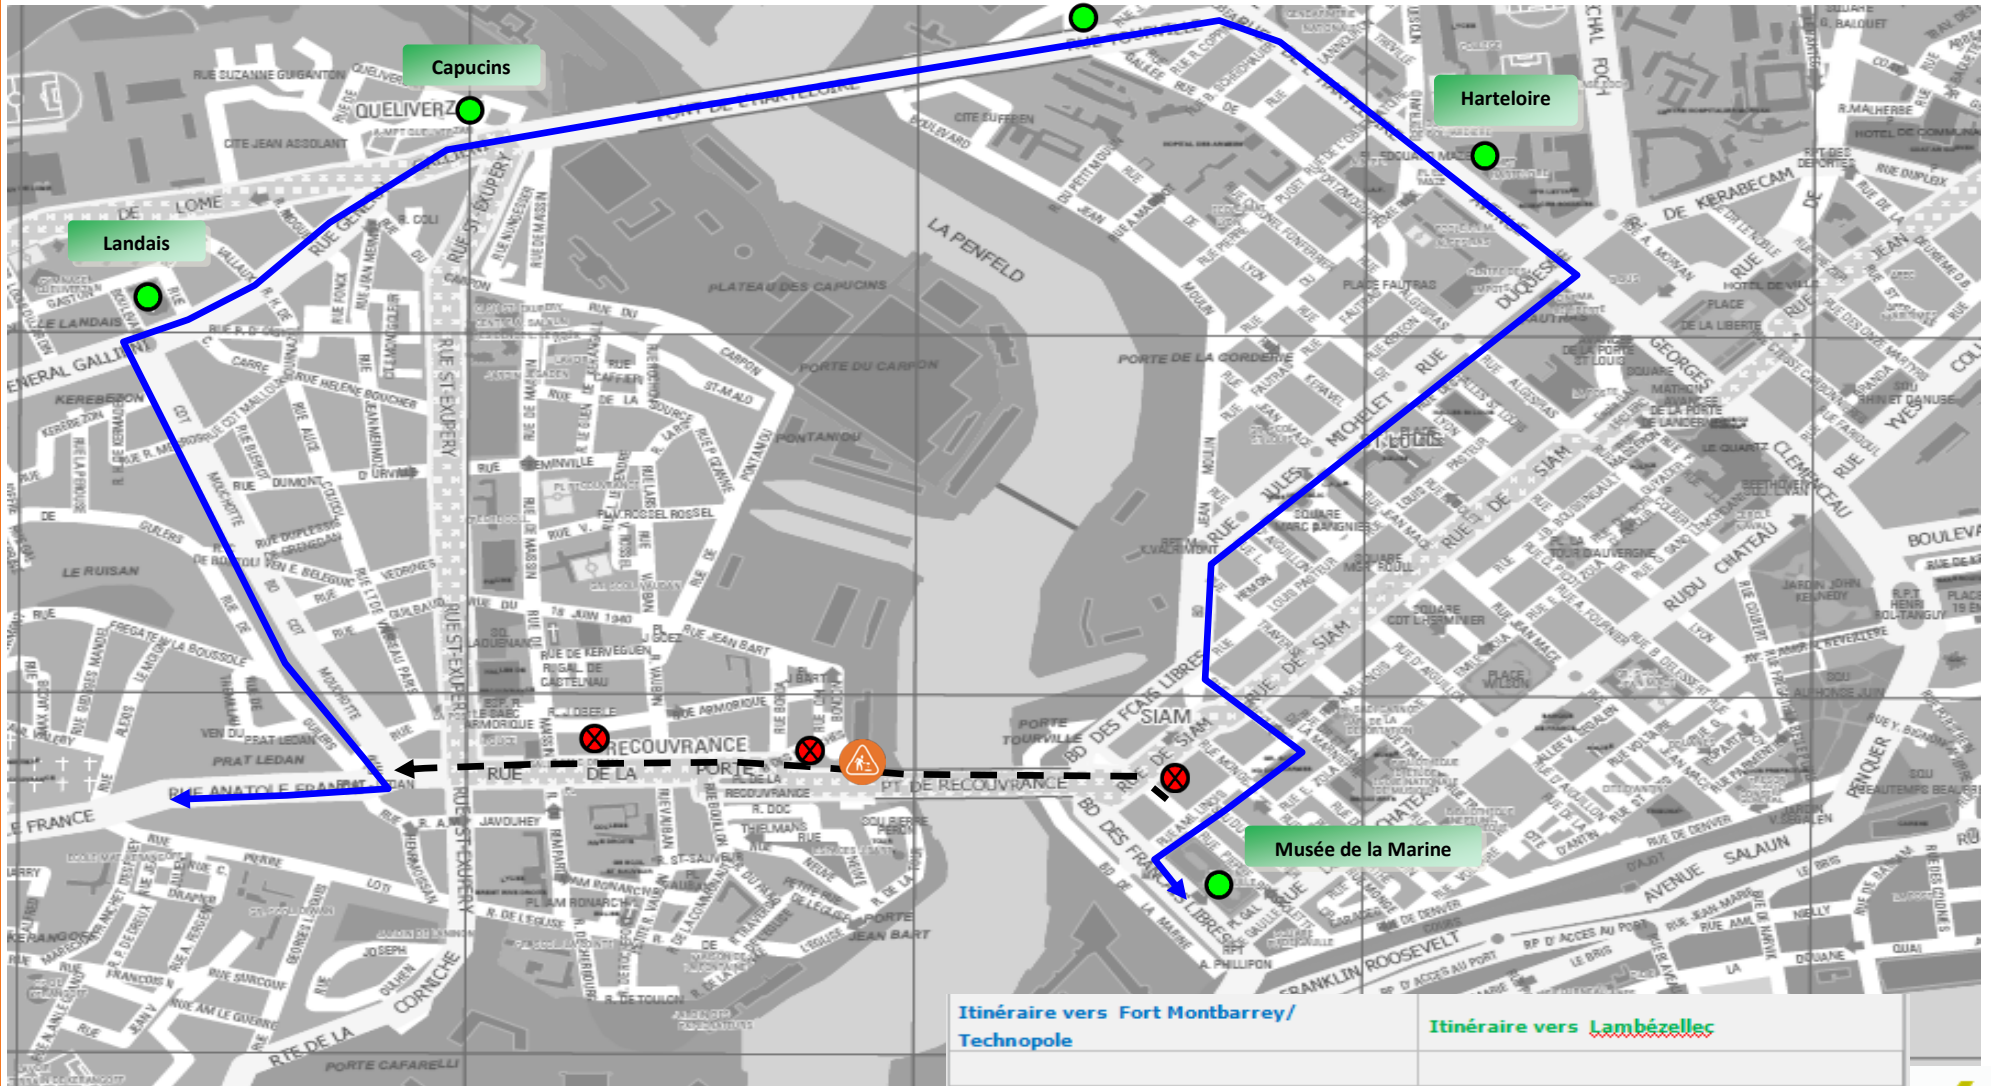

# Reprise de tampon rue de la Porte, itinéraire de déviation ligne 02

Date	<b>Lundi 25 octobre 2021</b>	De <b>22h00</b>	à <b>06h00</b>
Durée	<b>4 nuits</b>	Lieu	<b>Rue de la Porte</b>

	Itinéraire vers Fort Montbarrey/ Technopole	Itinéraire vers Lambézellec	
Arrêt(s) non desservi(s)	François Libre, Recouvrance, Maisin	Arrêt(s) non desservi(s)	François Libre, Recouvrance, Maisin
Arrêt(s) de report	Landais, Capucins, Copin et Harteloire	Arrêt(s) de report	Landais, Capucins, Copin et Harteloire

- arrêt desservi
- ⊗ arrêt supprimé
- itinéraire de déviation
- arrêt provisoire
- zone de travaux
- - - - - itinéraire normal