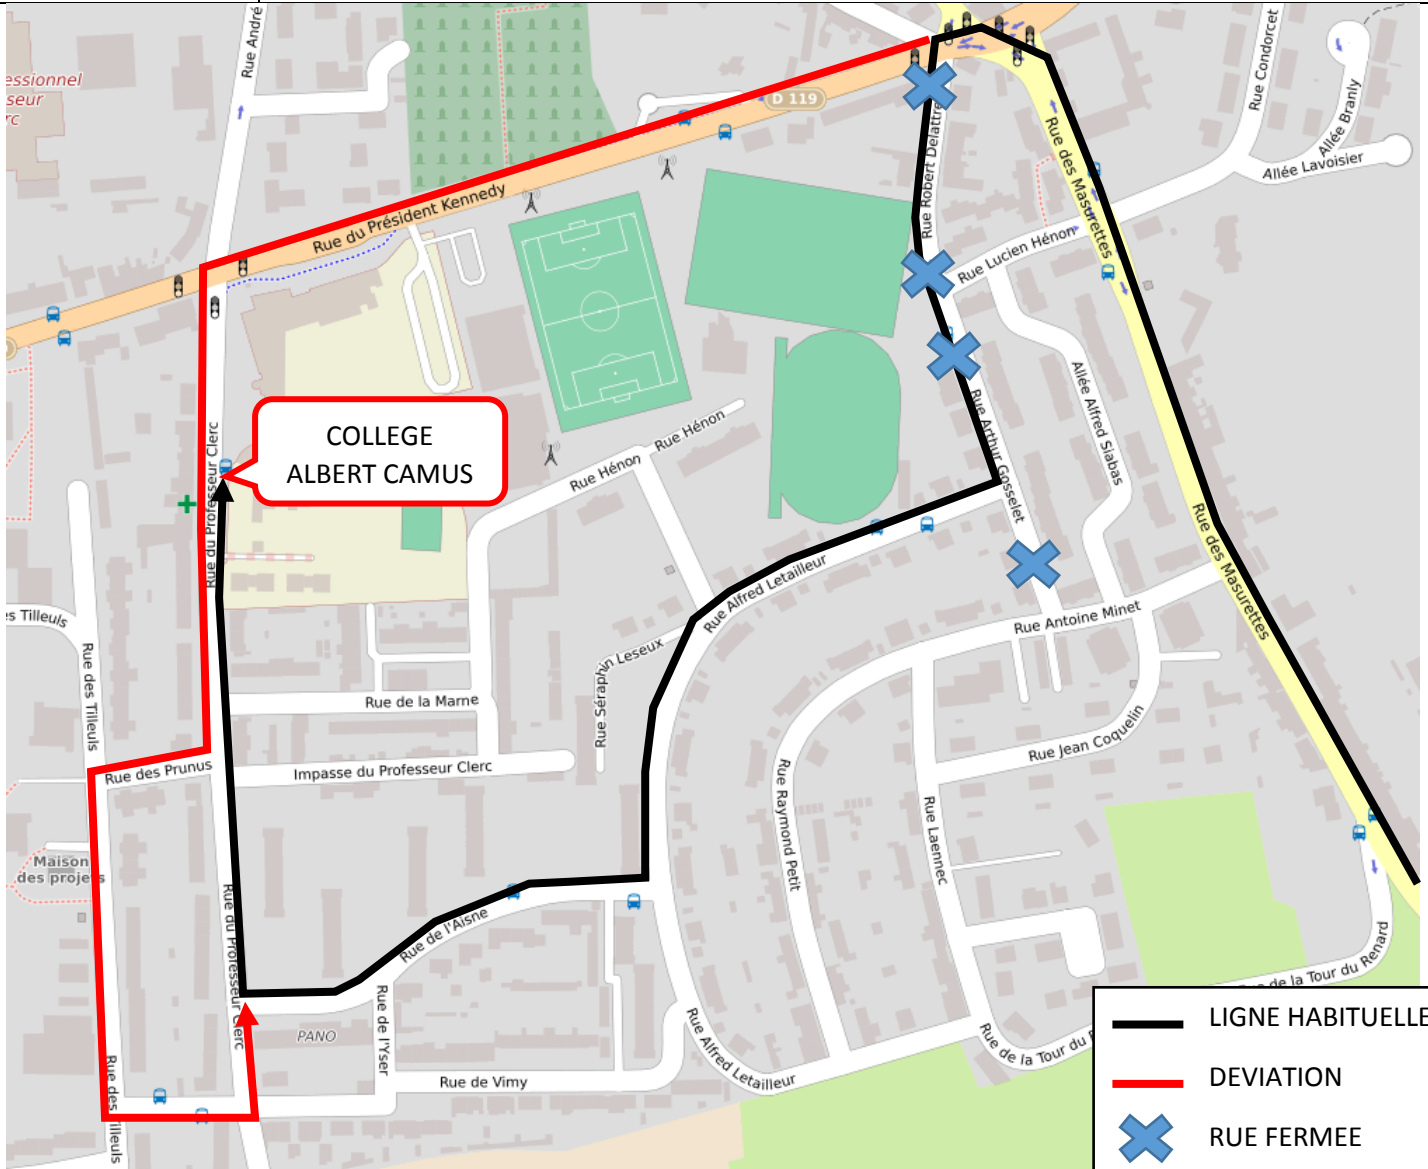

DEVIATION

DATE DE DEBUT	JEUDI 18 NOVEMBRE 2021
DUREE	JUSQUE FIN DE TRAVAUX
SENS	VERS COLLEGE ALBERT CAMUS
EVENEMENT	TRAVAUX RUES DELATTRE ET GOSSELET
ITINERAIRE PAR	BD PRESIDENT KENNEDY – RUE DU PROFESSEUR CLERC – RUE DES PRUNUS – RUE DES TILLEULS – RUE DU CHARME – RUE DU PROFESSEUR CLERC
ARRETS REPORTES OU NON DESSERVIS	« MAZURETTES » ET « ECONOMAT » REPORTES A « KENNEDY OUTREAU PLACE » « TOUR DU RENARD » REPORTE A « AISNE »

	LIGNE HABITUELLE
	DEVIATION
	RUE FERMEE

DEVIATION

DATE DE DEBUT	JEUDI 18 NOVEMBRE 2021
DUREE	JUSQUE FIN DE TRAVAUX
SENS	DANS LES DEUX SENS
EVENEMENT	TRAVAUX RUES DELATTRE ET GOSSELET
ITINERAIRE PAR	BD PRESIDENT KENNEDY ET RUE DU PROFESSEUR CLERC
ARRETS REPORTES OU NON DESSERVIS	« GOSSELET » ET « ECONOMAT » REPORTES A « KENNEDY OUTREAU PLACE » « TOUR DU RENARD » REPORTE A « AISNE »

- LIGNE HABITUELLE
- DEVIATION
- RUE FERMEE

DEVIATION 153

DATE DE DEBUT	JEUDI 18 NOVEMBRE 2021
DUREE	JUSQUE FIN DE TRAVAUX
SENS	BEETHOVEN VERS ETABLISSEMENTS SCOLAIRES
EVENEMENT	TRAVAUX RUES DELATTRE ET GOSSELET
ITINERAIRE PAR	RUE DU PROFESSEUR CLERC ET BD PRESIDENT KENNEDY
ARRETS REPORTES OU NON DESSERVIS	« MAZURETTES » ET « ECONOMAT » REPORTES A « KENNEDY OUTREAU PLACE » « TOUR DU RENARD » REPORTE A « AISNE »