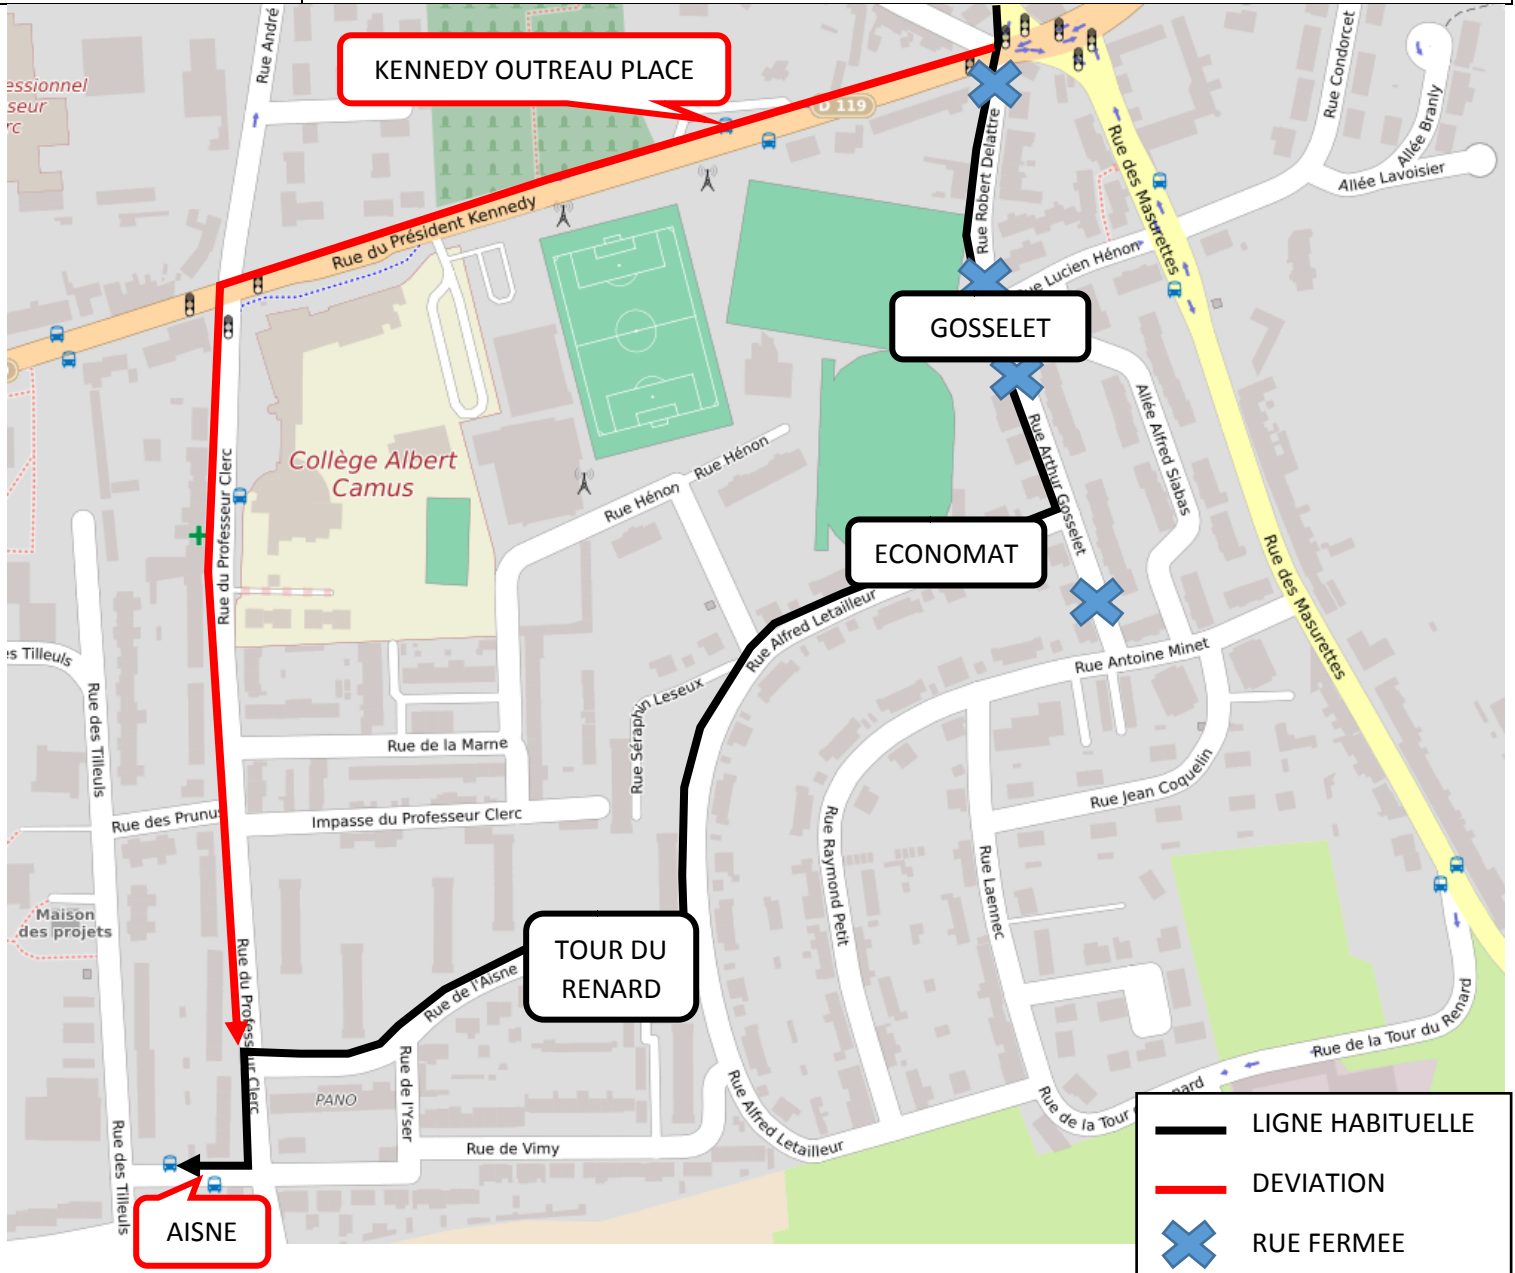

DEVIATION

DATE DE DEBUT	JEUDI 18 NOVEMBRE 2021
DUREE	JUSQUE FIN DE TRAVAUX
SENS	VERS COLLEGE ALBERT CAMUS
EVENEMENT	TRAVAUX RUES DELATTRE ET GOSSELET
ITINERAIRE PAR	BD PRESIDENT KENNEDY – RUE DU PROFESSEUR CLERC – RUE DES PRUNUS – RUE DES TILLEULS – RUE DU CHARME – RUE DU PROFESSEUR CLERC
ARRETS REPORTES OU NON DESSERVIS	« MAZURETTES » ET « ECONOMAT » REPORTES A « KENNEDY OUTREAU PLACE » « TOUR DU RENARD » REPORTE A « AISNE »

	LIGNE HABITUELLE
	DEVIATION
	RUE FERMEE

DEVIATION

DATE DE DEBUT	JEUDI 18 NOVEMBRE 2021
DUREE	JUSQUE FIN DE TRAVAUX
SENS	DANS LES DEUX SENS
EVENEMENT	TRAVAUX RUES DELATTRE ET GOSSELET
ITINERAIRE PAR	BD PRESIDENT KENNEDY ET RUE DU PROFESSEUR CLERC
ARRETS REPORTES OU NON DESSERVIS	« GOSSELET » ET « ECONOMAT » REPORTES A « KENNEDY OUTREAU PLACE » « TOUR DU RENARD » REPORTE A « AISNE »

- LIGNE HABITUELLE
- DEVIATION
- RUE FERMEE

DEVIATION 153

DATE DE DEBUT	JEUDI 18 NOVEMBRE 2021
DUREE	JUSQUE FIN DE TRAVAUX
SENS	BEETHOVEN VERS ETABLISSEMENTS SCOLAIRES
EVENEMENT	TRAVAUX RUES DELATTRE ET GOSSELET
ITINERAIRE PAR	RUE DU PROFESSEUR CLERC ET BD PRESIDENT KENNEDY
ARRETS REPORTES OU NON DESSERVIS	« MAZURETTES » ET « ECONOMAT » REPORTES A « KENNEDY OUTREAU PLACE » « TOUR DU RENARD » REPORTE A « AISNE »