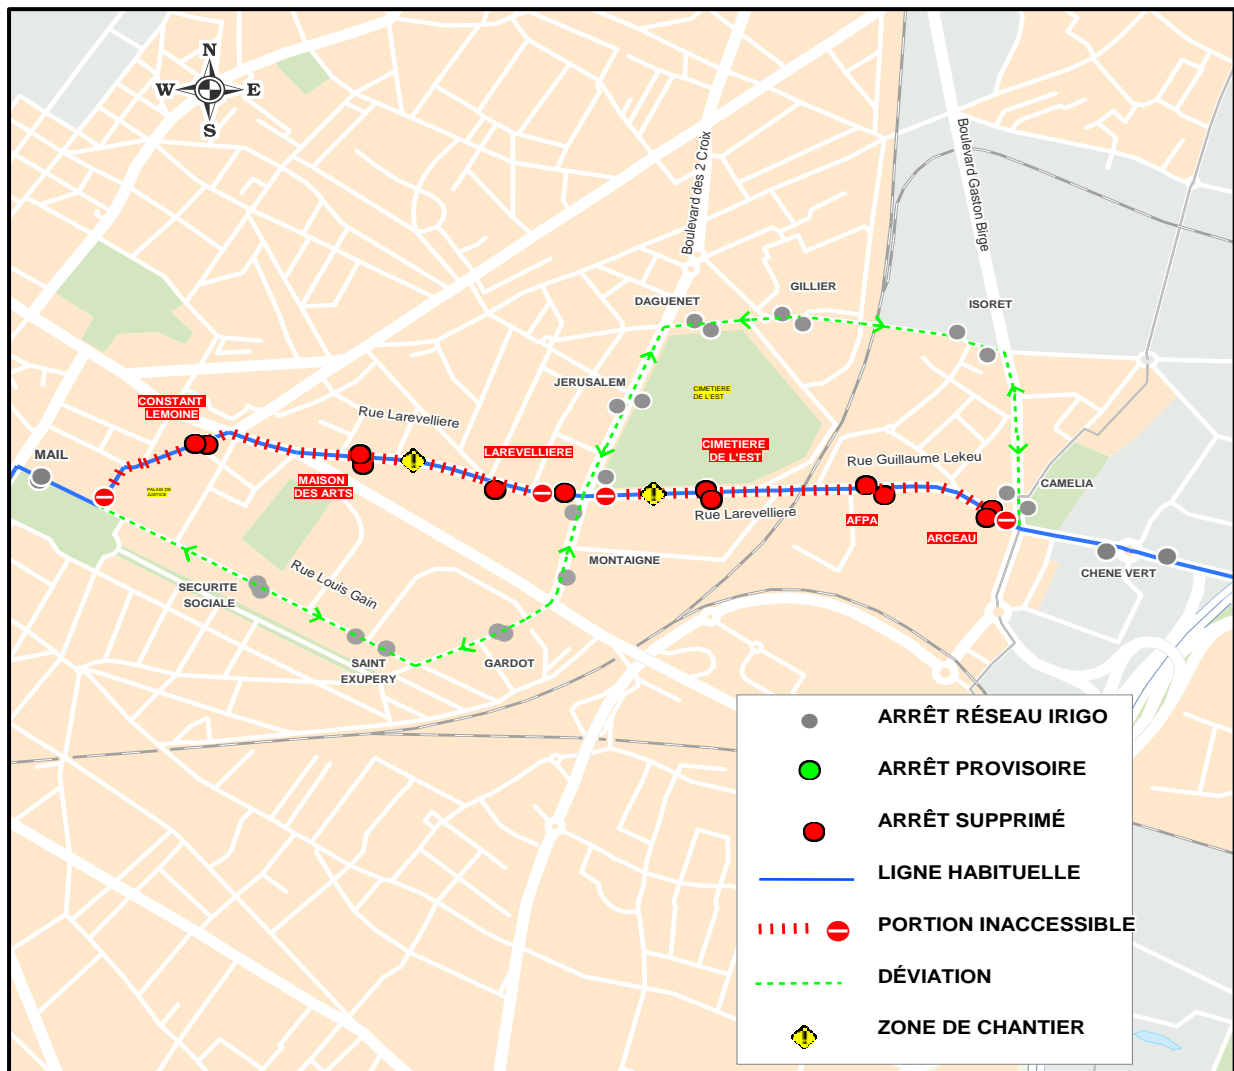

DÉVIATION

4

SOIRÉE
4s

DIM & FÊTES
4d

Date(s)	DÉBUT DE LA DÉVIATION	FIN DE LA DÉVIATION
Du mardi 05 janvier au vendredi 29 janvier 2020	Dès le début de service	Fin de service
NATURE DE L'ÉVÈNEMENT	Travaux préparatoires Tramway Rue Larevellière à Angers	
ARRÊTS NON DESSERVIS	CONSTANT LEMOINE – MAISON DES ARTS – LAREVELLIERE – CIMETIERE DE L'EST – AFPA - ARCEAU	
Retrouvez vos lignes 4, 4s et 4d aux arrêts du réseau IRIGO sur l'itinéraire de déviation		

**Cette déviation peut entraîner des perturbations sur les horaires de passage de votre bus.
Les arrêts du réseau Irigo rencontrés sur l'itinéraire dévié sont desservis.**

www.irigo.fr

02 41 33 64 64

Appli Irigo

Alertes Info trafic

@irigobustram