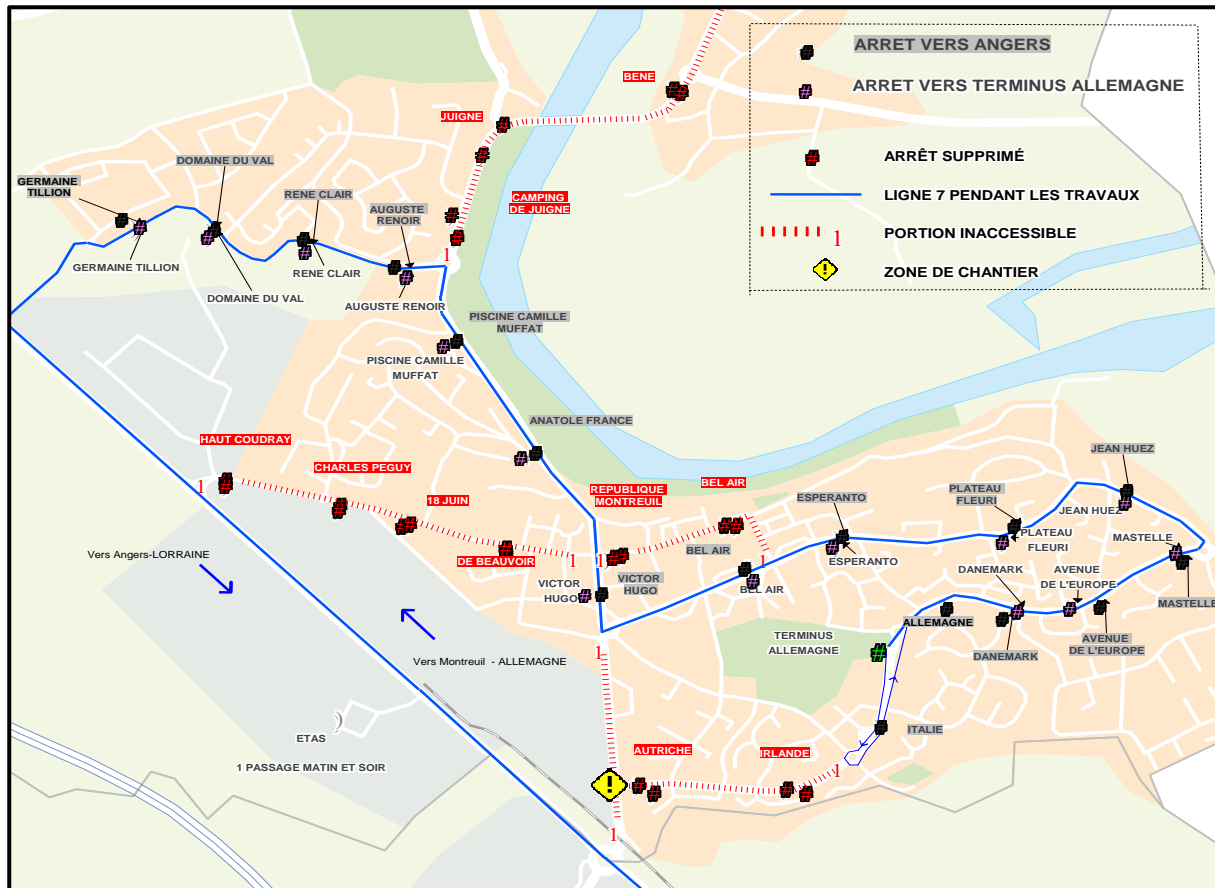

DÉVIATION

Ligne 7

à partir du 11 janvier 2021

En raison de travaux à Montreuil-Juigné, l'itinéraire de la ligne 7 est modifié :

Pour rejoindre le collège Jean Zay depuis Feneu, un bus spécial ligne 7 est mis en place à certains horaires :

DESSERTE SPÉCIFIQUE COLLÈGE JEAN ZAY AU DÉPART DE FENEU				
	L à V		Me	L M J V
Feneu	7.50	College jean zay	12.20	17.00
Juigne	7.54	Juigne	12.28	17.08
Collège Jean Zay	8.00	Feneu	12.32	17.12

INFOS PRATIQUES